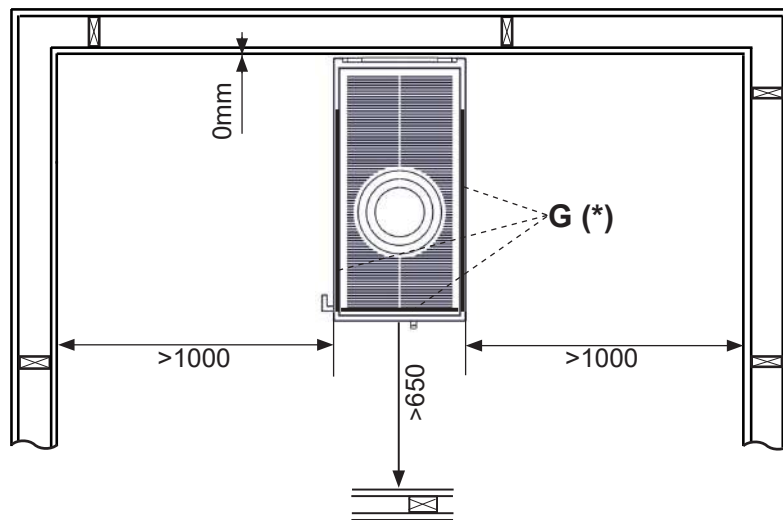

Safety distances

DAVOS P HIGH

 Nordpeis

-  =Brannmur/ Brandmur/ Firewall/ Hitzenschutzwand / Mur parfeu / Parete non combustibile / Palomuuri
-  =Brennbar materiale/ Brännbart material/ Combustible material / Brennbares Material / Matières combustibles/ Parete combustibile / Tulenarka materiaali

(*) **G** = glass / verre