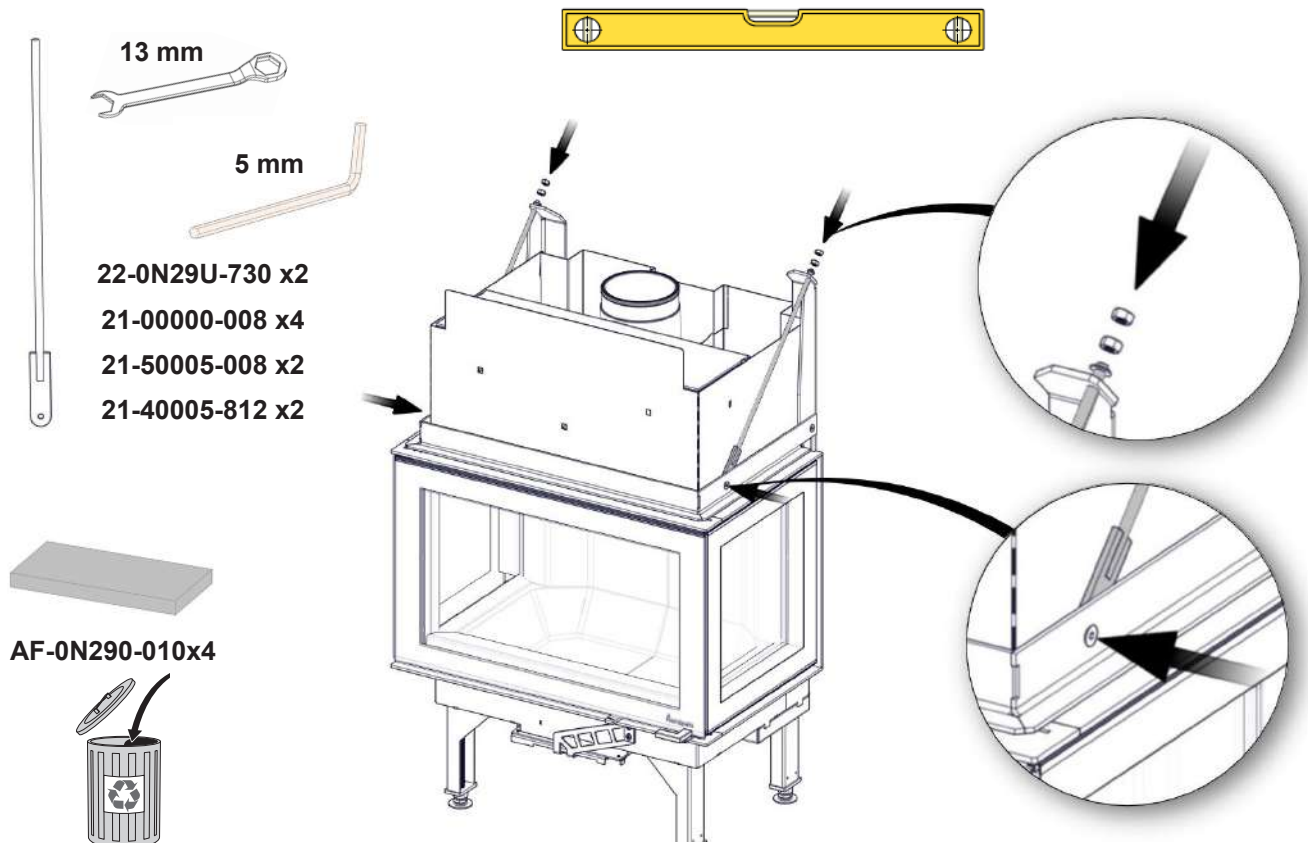

N-29A → AF-0N290-010 x3

FIG 5