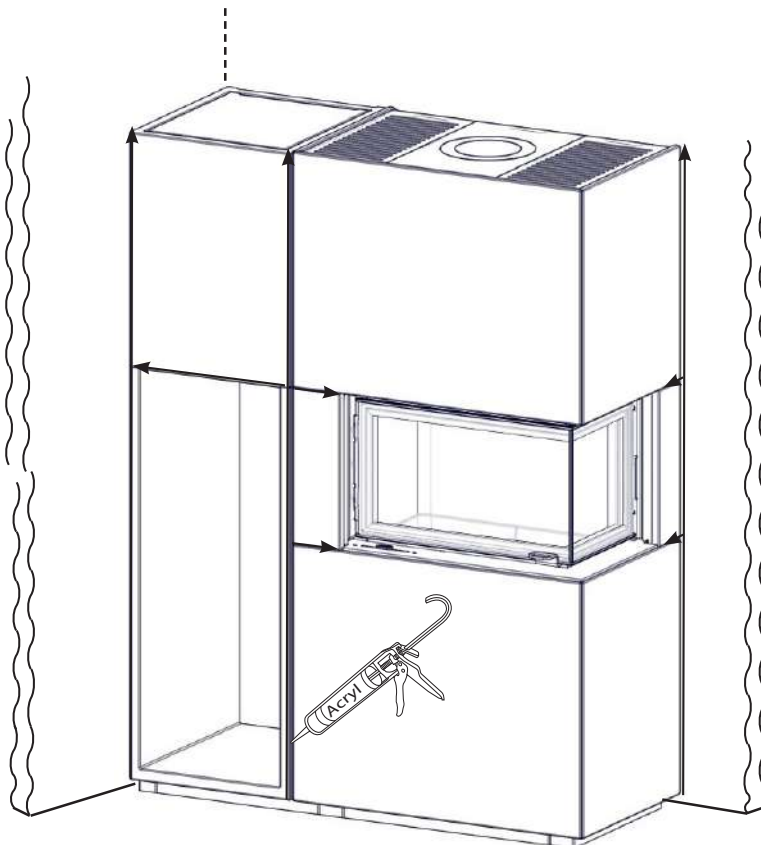

**Monaco A Low / High Base\_Q-34 AR - Wood Shelf**

FIG 13 A

Monaco A Low Base\_Q-34 AR - Wood Shelf

FIG 13 B

Monaco A High Base\_Q-34 AR - Wood Shelf

Nordpeis AS, Gjellebekkstubben 11, 3420 LIERSKOGEN, Norway  
[www.nordpeis.com](http://www.nordpeis.com)