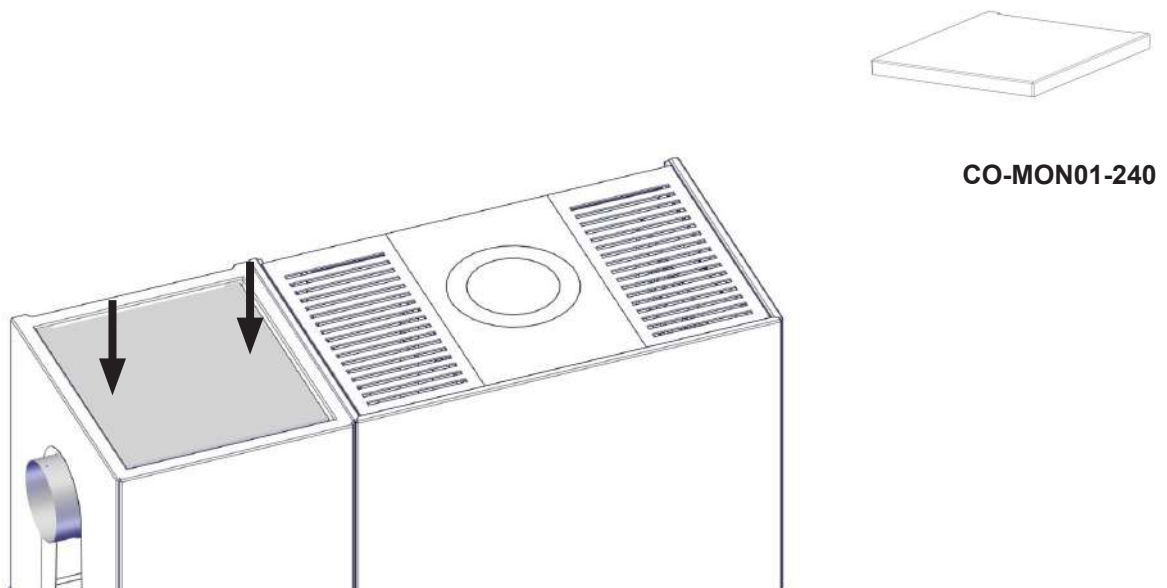

**Monaco A Low / High Base\_Q-34 AR - Wood Shelf**

FIG 13 A

Monaco A Low Base\_Q-34 AR - Wood Shelf

FIG 13 B

Monaco A High Base\_Q-34 AR - Wood Shelf

Nordpeis AS, Gjellebekkstubben 11, 3420 LIERSKOGEN, Norway  
[www.nordpeis.com](http://www.nordpeis.com)