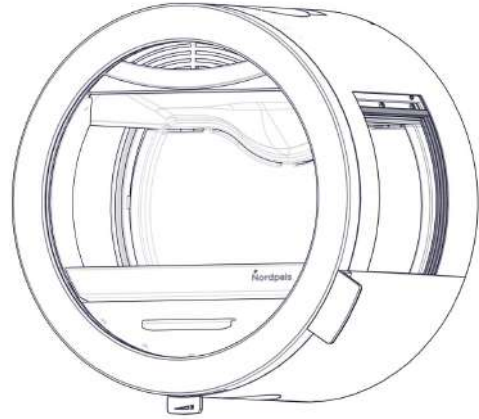

Me Glass

Art.no: SA-ME000-G14

Last updated: 06.04.2021

Test Report No: RRF 40 17 4683, NS 17 4683

FIG 1

Me Glass = mm / air / chimney

Manual for ME

Se egen monteringsanvisning
See separate instruction
Se egen monteringsanvisning
Katso erilliset ohjeet
Beachten Sie die separate Montageanleitung
Voir le manuel d'installation séparé
Se separat instruksjon