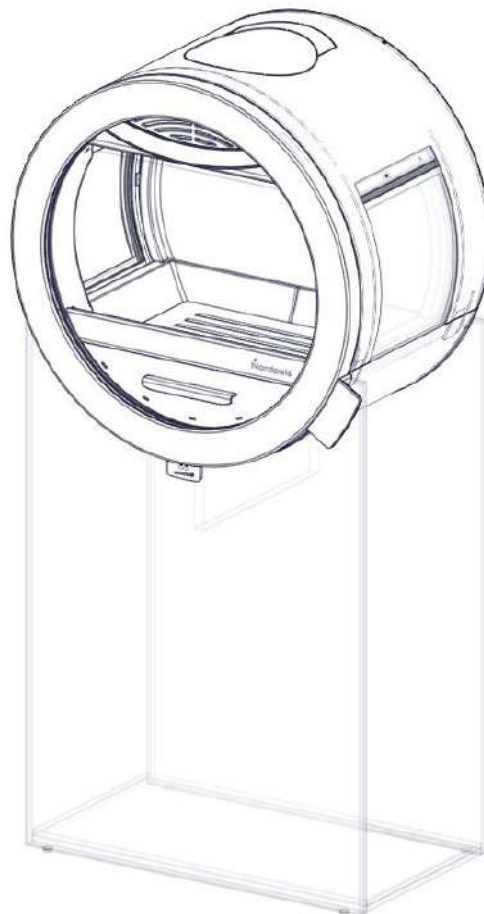

Me Glass

Art.no: SA-ME000-G14

Last updated: 06.04.2021

Test Report No: RRF 40 17 4683, NS 17 4683

FIG 1

Me Glass = mm / air / chimney

Manual for ME

Se egen monteringsanvisning
See separate instruction
Se egen monteringsanvisning
Katso erilliset ohjeet
Beachten Sie die separate Montageanleitung
Voir le manuel d'installation séparé
Se separat instruksjon