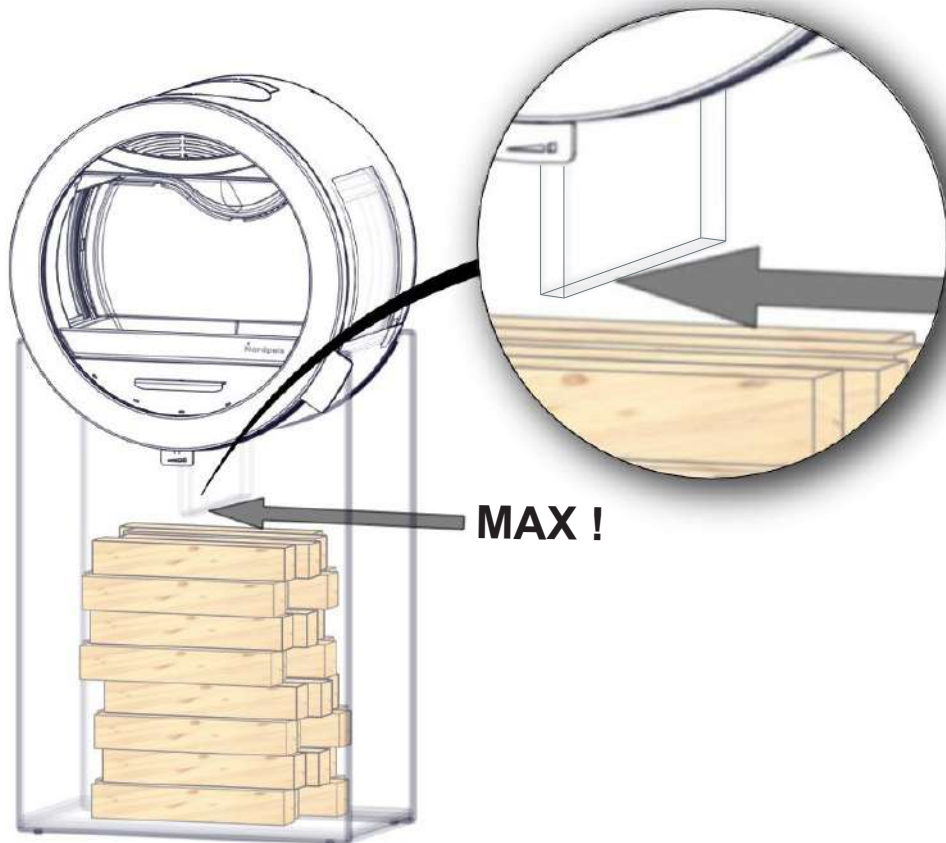

Me Glass

Art.no: SA-ME000-G14

Last updated: 06.04.2021

Test Report No: RRF 40 17 4683, NS 17 4683

FIG 1

Me Glass = mm / air / chimney

Manual for ME

Se egen monteringsanvisning
See separate instruction
Se egen monteringsanvisning
Katso erilliset ohjeet
Beachten Sie die separate Montageanleitung
Voir le manuel d'installation séparé
Se separat instruksjon