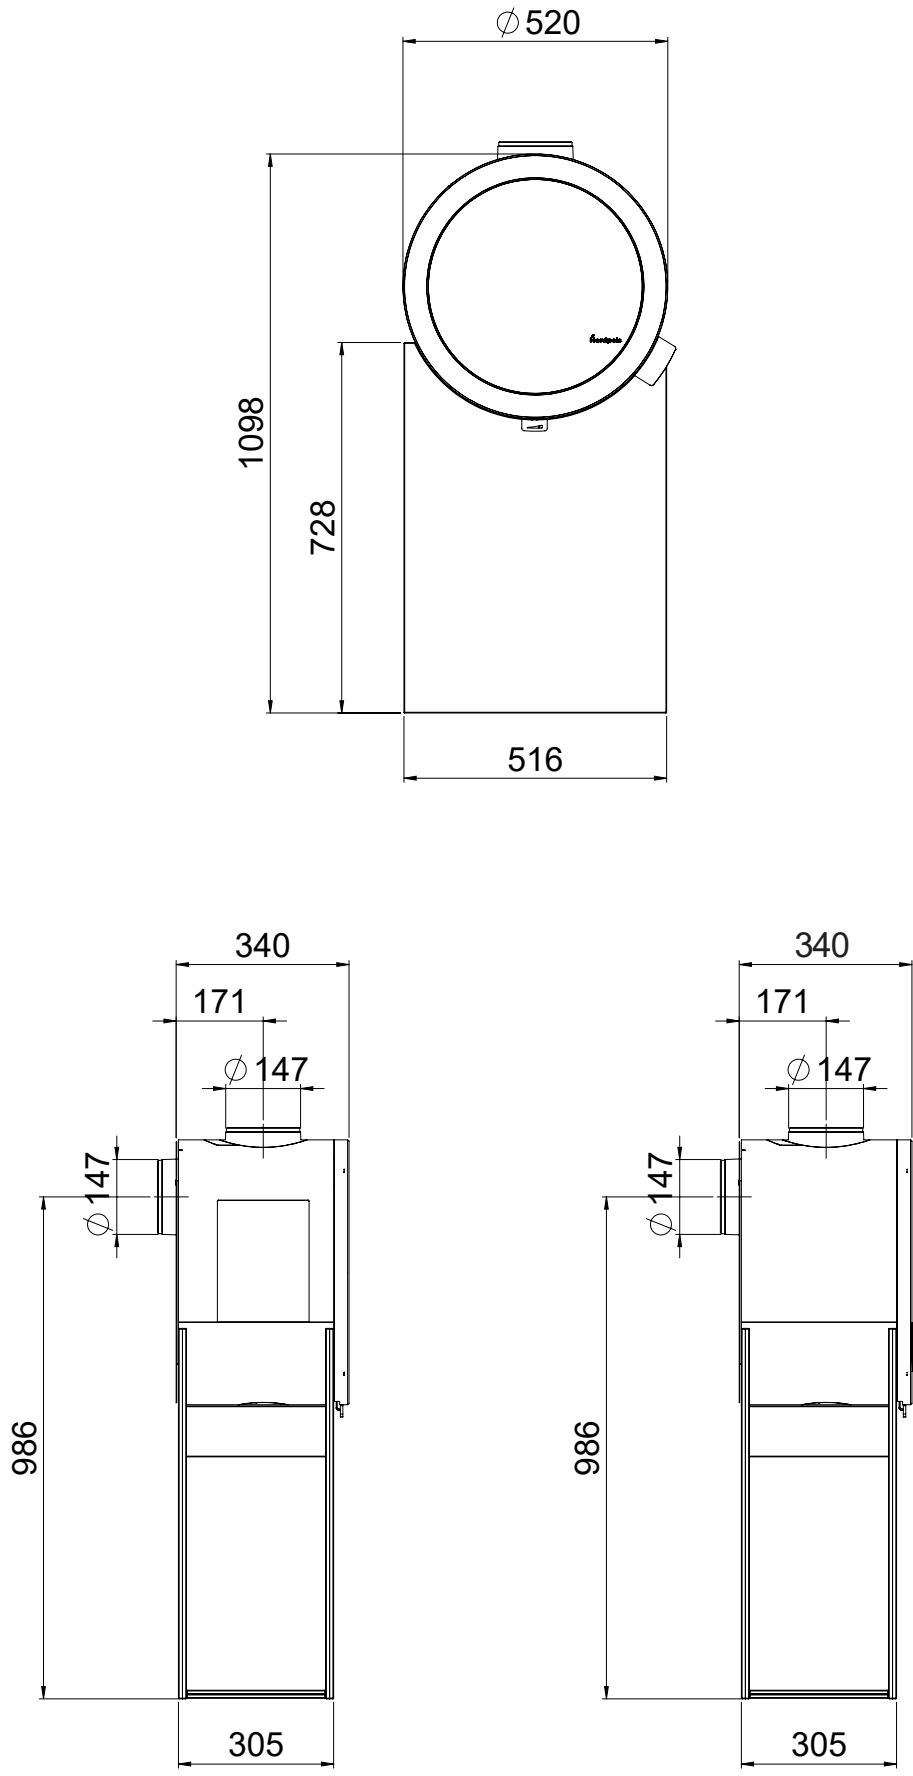

Me Glass

Art.no: SA-ME000-G14

Last updated: 06.04.2021

Test Report No: RRF 40 17 4683, NS 17 4683

FIG 1

Me Glass = mm / air / chimney

Manual for ME

Se egen monteringsanvisning
See separate instruction
Se egen monteringsanvisning
Katso erilliset ohjeet
Beachten Sie die separate Montageanleitung
Voir le manuel d'installation séparé
Se separat instruksjon