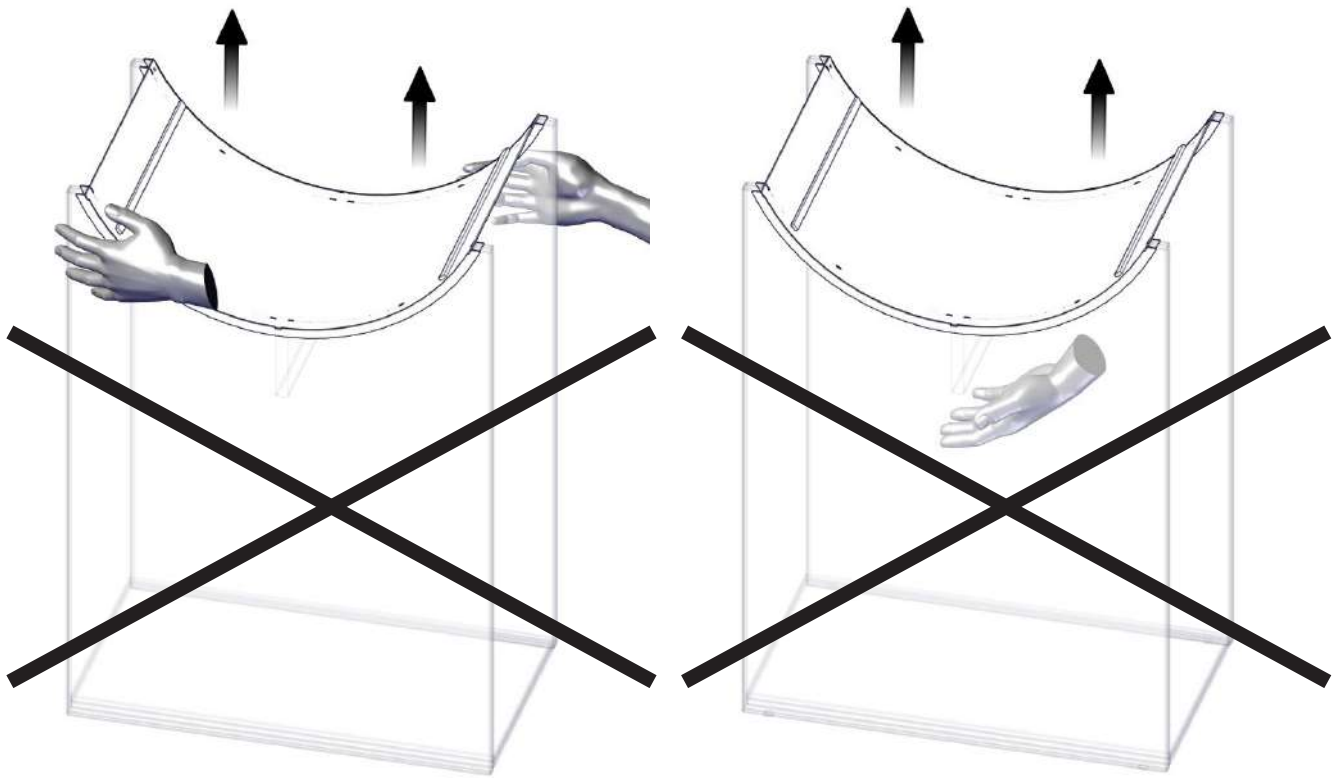

Me Glass

Art.no: SA-ME000-G14

Last updated: 06.04.2021

Test Report No: RRF 40 17 4683, NS 17 4683

FIG 1

Me Glass = mm / air / chimney

Manual for ME

Se egen monteringsanvisning
See separate instruction
Se egen monteringsanvisning
Katso erilliset ohjeet
Beachten Sie die separate Montageanleitung
Voir le manuel d'installation séparé
Se separat instruksjon