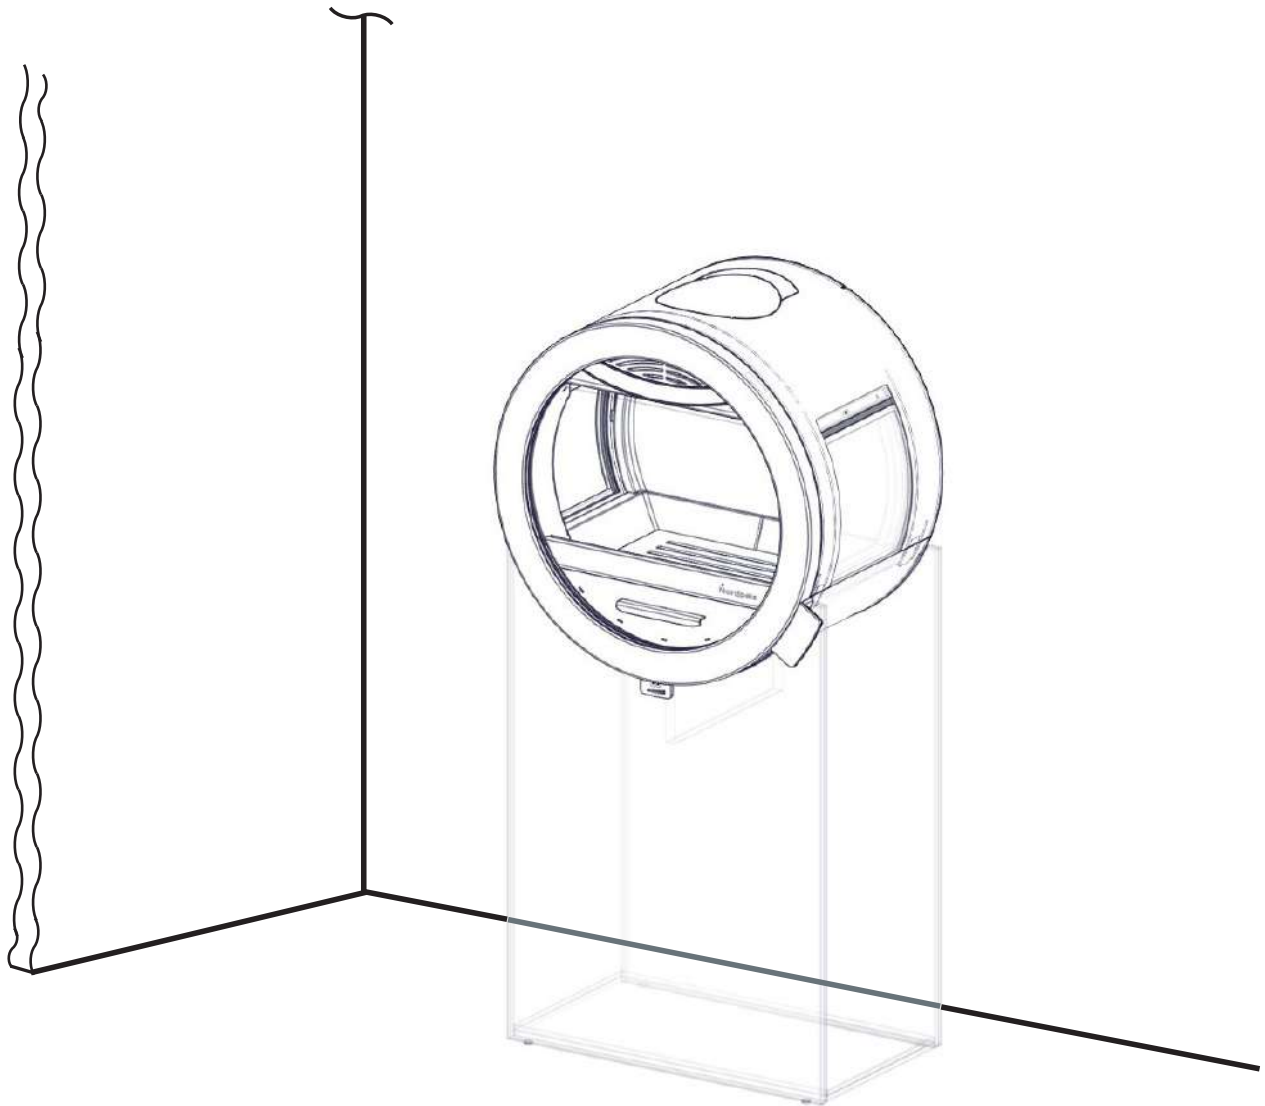

FIG 4

FIG 5

Nordpeis

Nordpeis AS, Gjellebekkstubben 11, N-3420 LIERSKOGEN, Norway
www.nordpeis.no