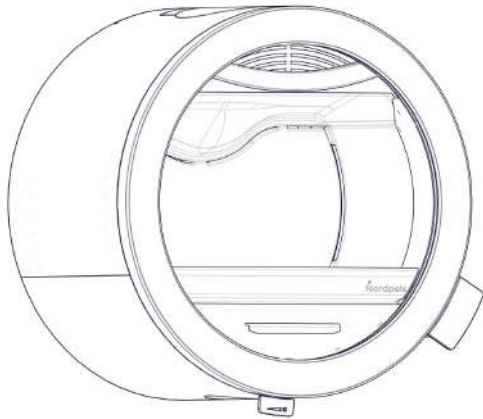

Me Glass

Art.no: SA-ME000-G14

Last updated: 06.04.2021

Test Report No: RRF 40 17 4683, NS 17 4683

FIG 1

Me Glass = mm / air / chimney

Manual for ME

Se egen monteringsanvisning
See separate instruction
Se egen monteringsanvisning
Katso erilliset ohjeet
Beachten Sie die separate Montageanleitung
Voir le manuel d'installation séparé
Se separat instruksjon