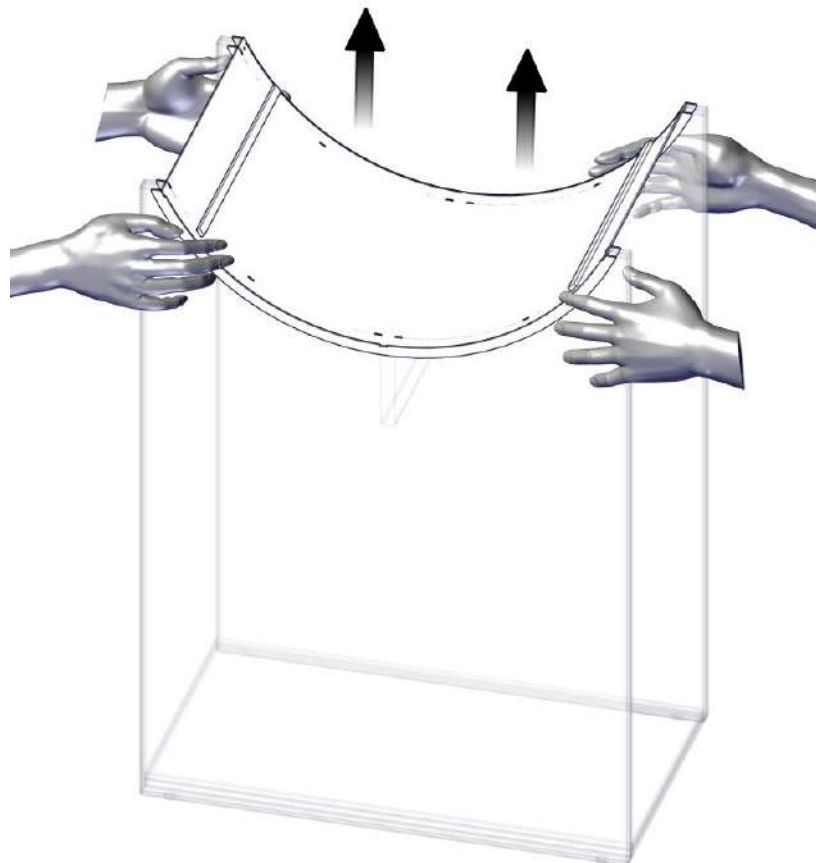

Me Glass

Art.no: SA-ME000-G14

Last updated: 06.04.2021

Test Report No: RRF 40 17 4683, NS 17 4683

FIG 1

Me Glass = mm / air / chimney

Manual for ME

Se egen monteringsanvisning
See separate instruction
Se egen monteringsanvisning
Katso erilliset ohjeet
Beachten Sie die separate Montageanleitung
Voir le manuel d'installation séparé
Se separat instruksjon