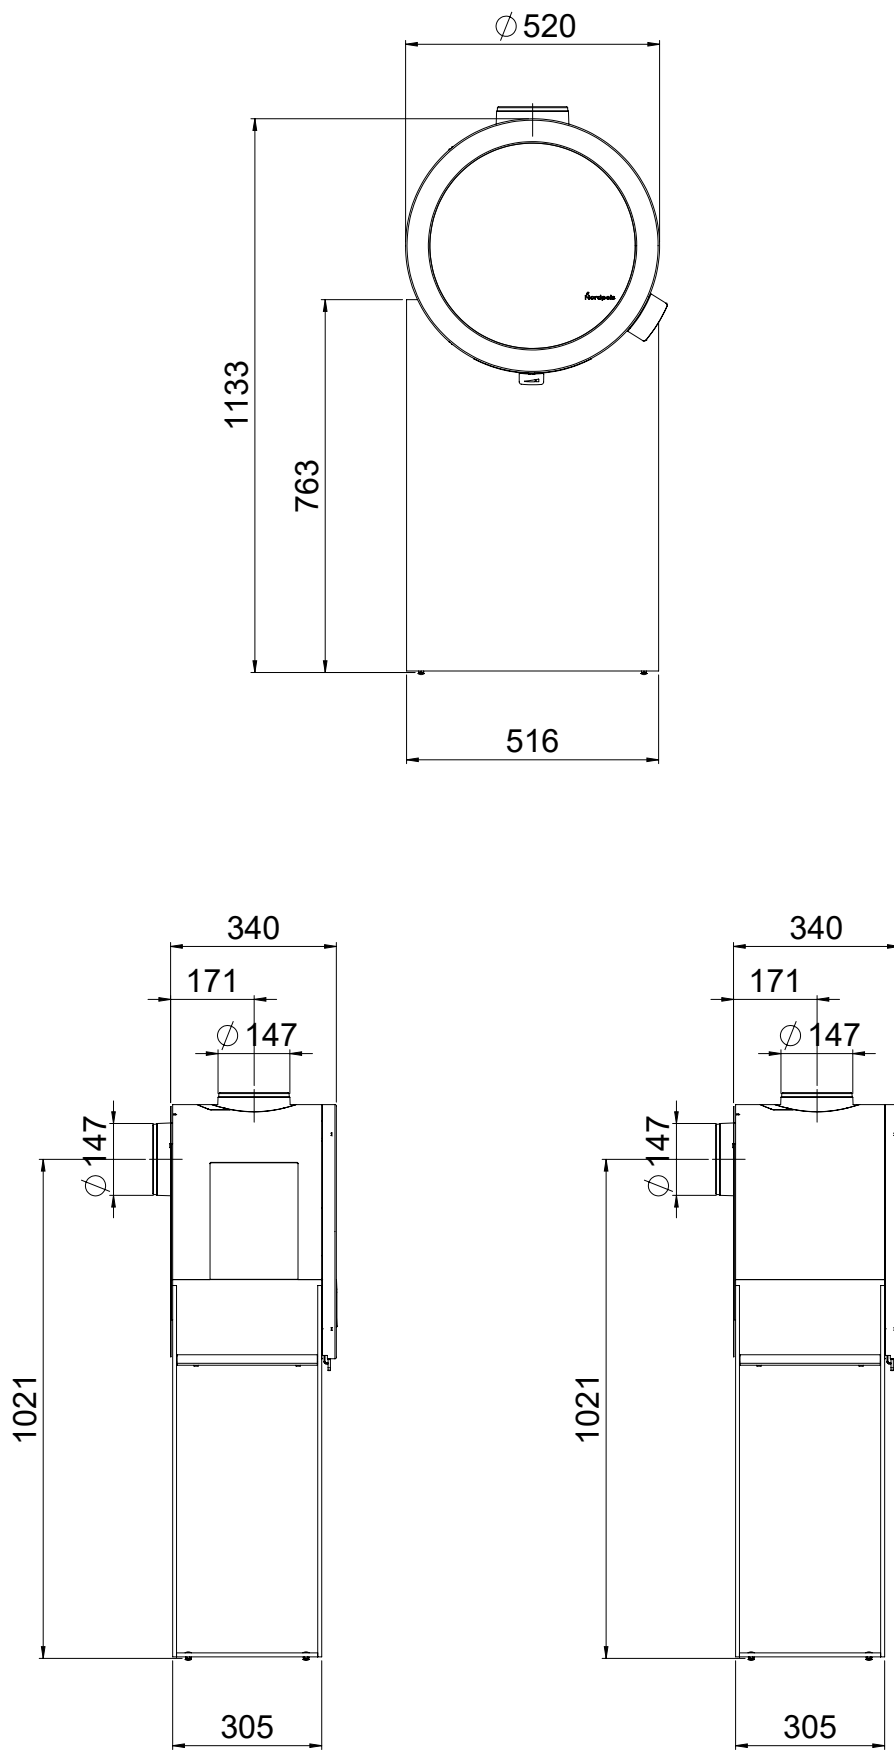

Me Steel

Art.no: SA-ME000-S14

Last updated: 09.12.2020

Test Report No: RRF 40 17 4683, NS 17 4683

FIG 1

Me Steel = mm / air / chimney

Manual for ME

**Se egen monteringsanvisning
See separate instruction
Se egen monteringsanvisning
Katso erilliset ohjeet
Beachten Sie die separate Montageanleitung
Voir le manuel d'installation séparé
Se separat instruktion**

FIG 2

3 mm

x4

FIG 2a

FIG 2b

FIG 3

1.

2.