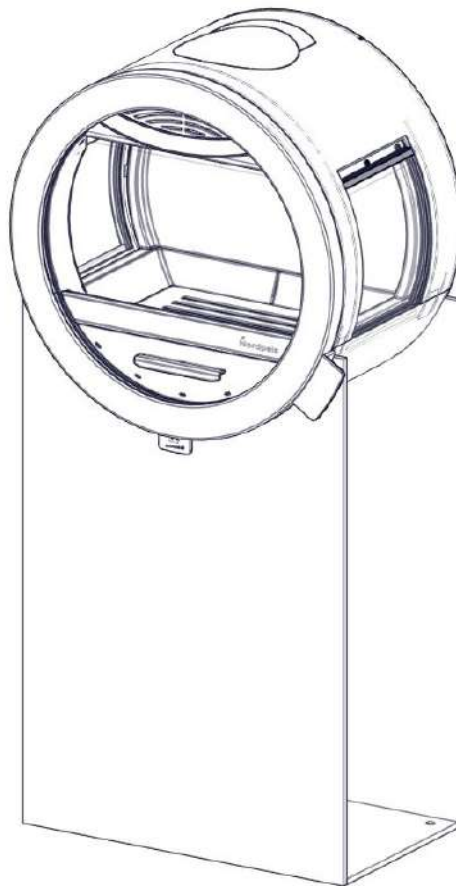

Me Steel

Art.no: SA-ME000-S14

Last updated: 09.12.2020

Test Report No: RRF 40 17 4683, NS 17 4683

FIG 1

Me Steel = mm / air / chimney

Manual for ME

**Se egen monteringsanvisning
See separate instruction
Se egen monteringsanvisning
Katso erilliset ohjeet
Beachten Sie die separate Montageanleitung
Voir le manuel d'installation séparé
Se separat instruktion**

FIG 2

3 mm

x4

FIG 2a

FIG 2b

FIG 3

1.

2.