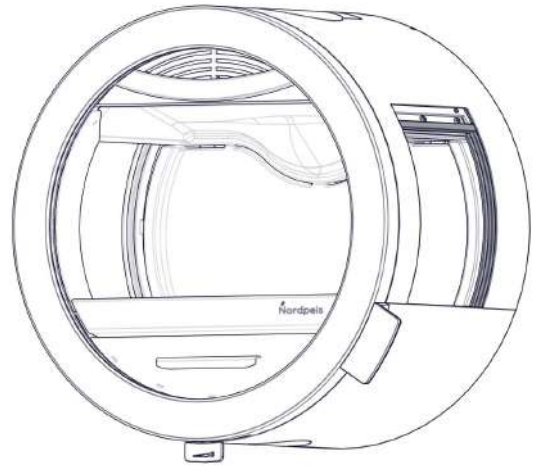

Me Steel

Art.no: SA-ME000-S14

Last updated: 09.12.2020

Test Report No: RRF 40 17 4683, NS 17 4683

FIG 1

Me Steel = mm / air / chimney

Manual for ME

**Se egen monteringsanvisning
See separate instruction
Se egen monteringsanvisning
Katso erilliset ohjeet
Beachten Sie die separate Montageanleitung
Voir le manuel d'installation séparé
Se separat instruktion**

FIG 2

3 mm

x4

FIG 2a

FIG 2b

FIG 3

1.

2.