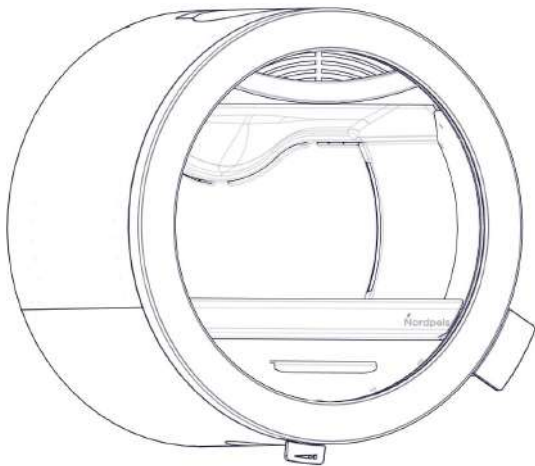

Me Steel

Art.no: SA-ME000-S14

Last updated: 09.12.2020

Test Report No: RRF 40 17 4683, NS 17 4683

FIG 1

Me Steel = mm / air / chimney

Manual for ME

**Se egen monteringsanvisning
See separate instruction
Se egen monteringsanvisning
Katso erilliset ohjeet
Beachten Sie die separate Montageanleitung
Voir le manuel d'installation séparé
Se separat instruktion**

FIG 2

3 mm

x4

FIG 2a

FIG 2b

FIG 3

1.

2.