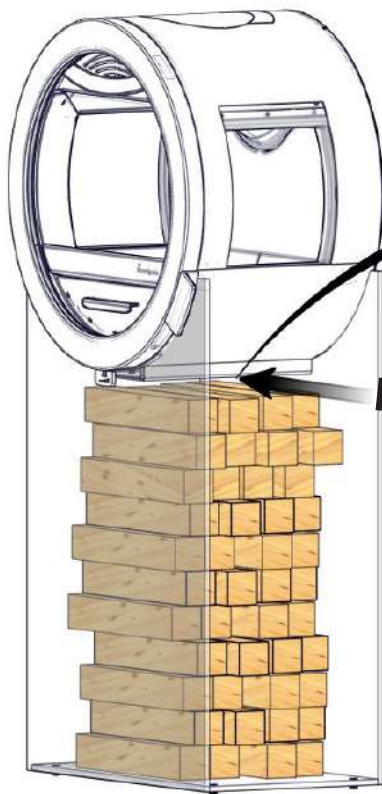

Me Steel

Art.no: SA-ME000-S14

Last updated: 09.12.2020

Test Report No: RRF 40 17 4683, NS 17 4683

FIG 1

Me Steel = mm / air / chimney

Manual for ME

**Se egen monteringsanvisning
See separate instruction
Se egen monteringsanvisning
Katso erilliset ohjeet
Beachten Sie die separate Montageanleitung
Voir le manuel d'installation séparé
Se separat instruktion**

FIG 2

3 mm

x4

FIG 2a

FIG 2b

FIG 3

1.

2.