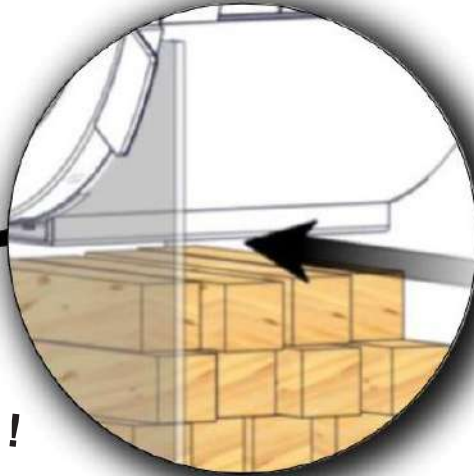

Me Steel

Art.no: SA-ME000-S14

Last updated: 09.12.2020

Test Report No: RRF 40 17 4683, NS 17 4683

FIG 1

Me Steel = mm / air / chimney

Manual for ME

**Se egen monteringsanvisning
See separate instruction
Se egen monteringsanvisning
Katso erilliset ohjeet
Beachten Sie die separate Montageanleitung
Voir le manuel d'installation séparé
Se separat instruktion**