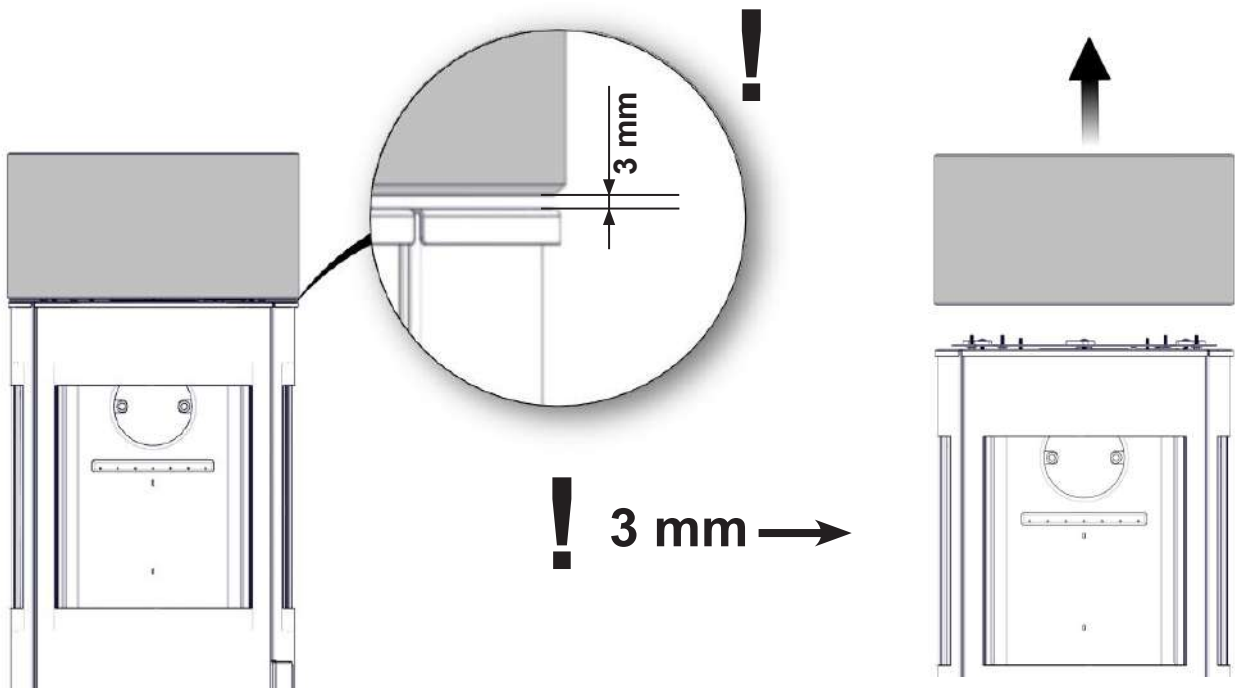

Ⓝ NO Monteringsanvisning
Ⓝ GB Installation manual
Ⓝ SE Installationsanvisning

Ⓝ FI Asennusohje
Ⓝ DE Montageanleitung
Ⓝ FR Manuel d'installation

Origo Exclusive Colorado Powerstone set

FIG 1

FIG 1 a

FIG 2

Top connection FIG 1, 1a, 2, 5