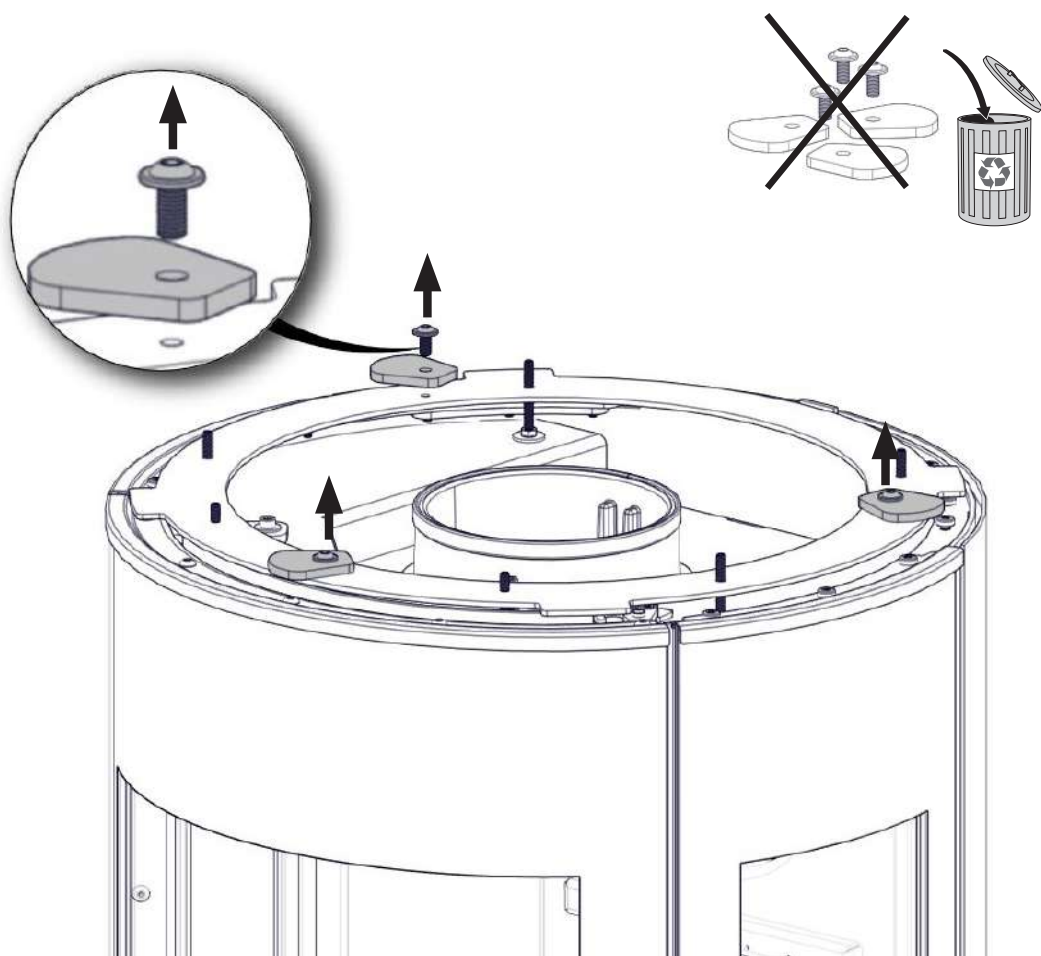

Ⓝ NO Monteringsanvisning
Ⓝ GB Installation manual
Ⓝ SE Installationsanvisning

Ⓝ FI Asennusohje
Ⓝ DE Montageanleitung
Ⓝ FR Manuel d'installation

Origo Exclusive Colorado Powerstone set

FIG 1

FIG 1 a

FIG 2

Top connection FIG 1, 1a, 2, 5