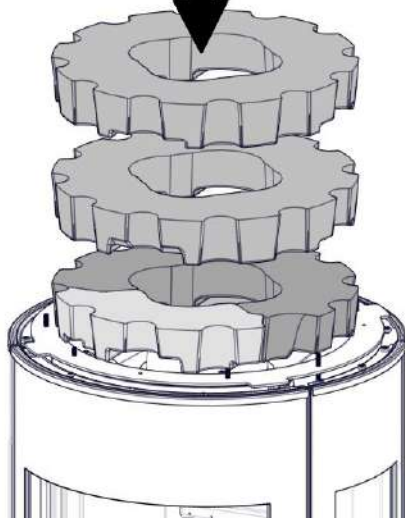

Ⓝ NO Monteringsanvisning
Ⓝ GB Installation manual
Ⓝ SE Installationsanvisning

Ⓝ FI Asennusohje
Ⓝ DE Montageanleitung
Ⓝ FR Manuel d'installation

Origo Exclusive Colorado Powerstone set

FIG 1

FIG 1 a

FIG 2

Top connection FIG 1, 1a, 2, 5

PO-ORI00-020 x1

PO-ORI00-040 x1

PO-ORI00-010 x2

PO-ORI00-020 x2

FIG 3

Back connection FIG 1 - 5

PO-ORI00-020 x1

1.