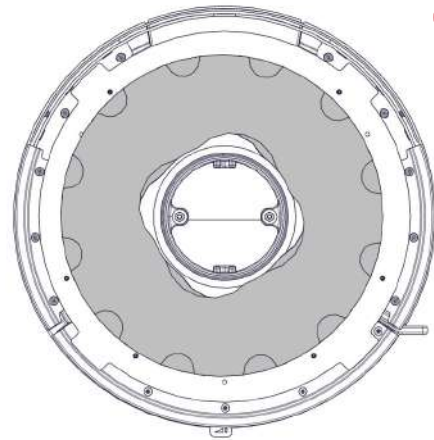

Ⓝ NO Monteringsanvisning
Ⓝ GB Installation manual
Ⓝ SE Installationsanvisning

Ⓝ FI Asennusohje
Ⓝ DE Montageanleitung
Ⓝ FR Manuel d'installation

Origo Exclusive Colorado Powerstone set

FIG 1

FIG 1 a

FIG 2

Top connection FIG 1, 1a, 2, 5

PO-ORI00-020 x1

PO-ORI00-040 x1

PO-ORI00-010 x2

PO-ORI00-020 x2

FIG 3

Back connection FIG 1 - 5

PO-ORI00-020 x1

1.