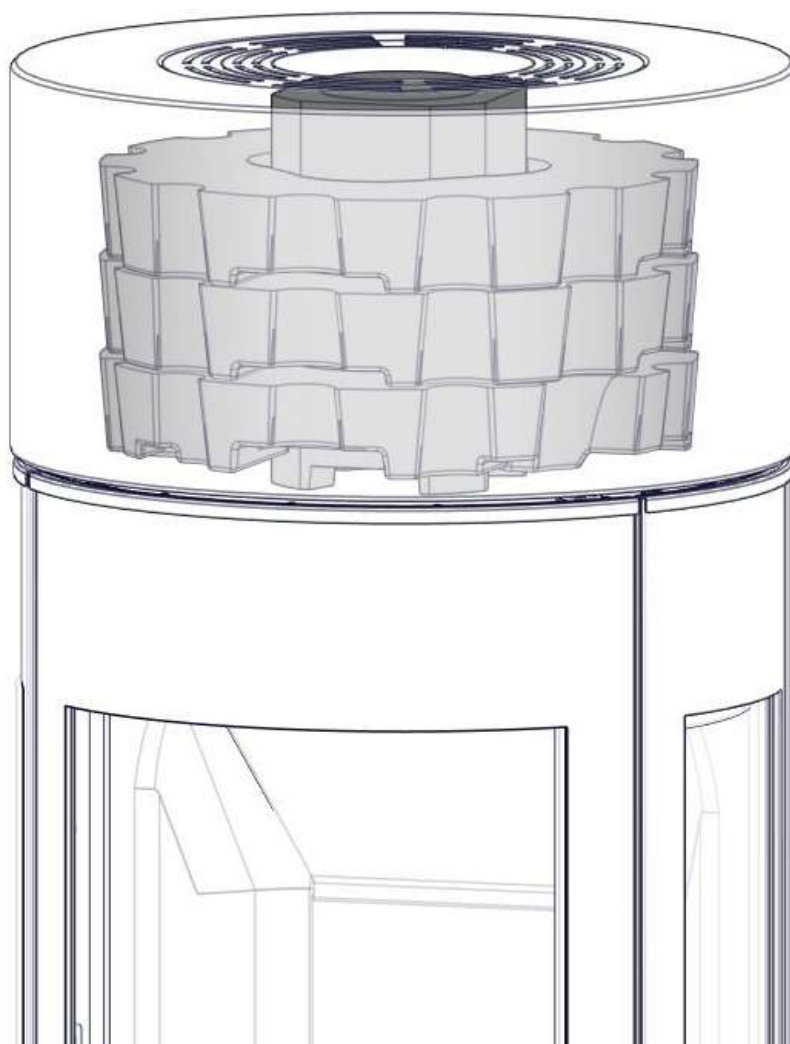

Ⓝ NO Monteringsanvisning
Ⓝ GB Installation manual
Ⓝ SE Installationsanvisning

Ⓝ FI Asennusohje
Ⓝ DE Montageanleitung
Ⓝ FR Manuel d'installation

Origo Exclusive Colorado Powerstone set

FIG 1

FIG 1 a

FIG 2

Top connection FIG 1, 1a, 2, 5

PO-ORI00-020 x1

PO-ORI00-040 x1

PO-ORI00-010 x2

PO-ORI00-020 x2

FIG 3

Back connection FIG 1 - 5

PO-ORI00-020 x1

1.