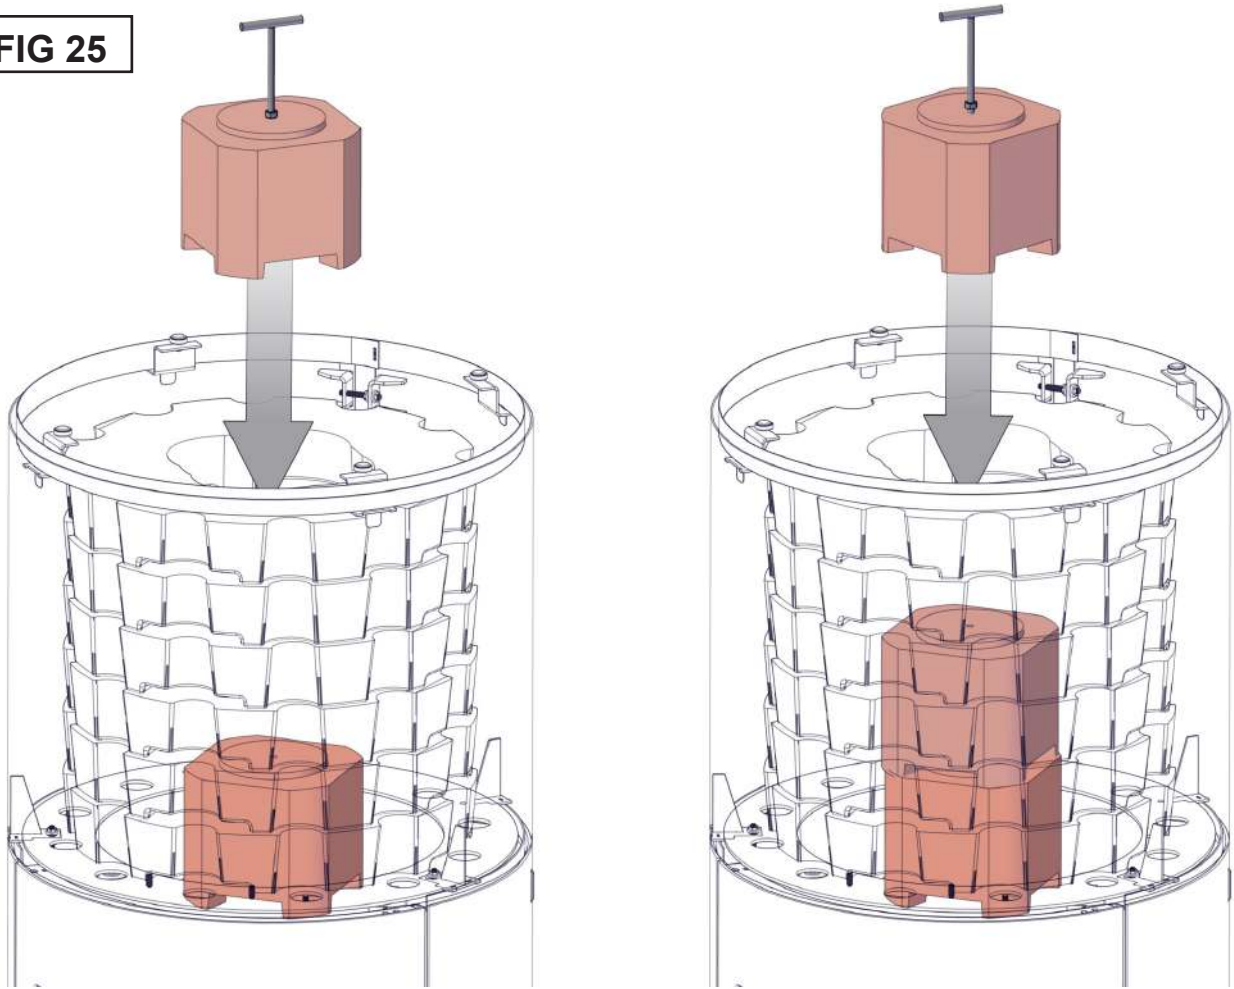

Rear chimney connection

FIG 24a

FIG 24b

FIG 25

FIG 25a

FIG 25b

FIG 26

Origo High steel top		
NO	Nettovikt	12 kg
GB	Net weight	
SE	Nettovikt	
FI	Nettopaino	
DE	Nettogewicht	
FR	Poids net	