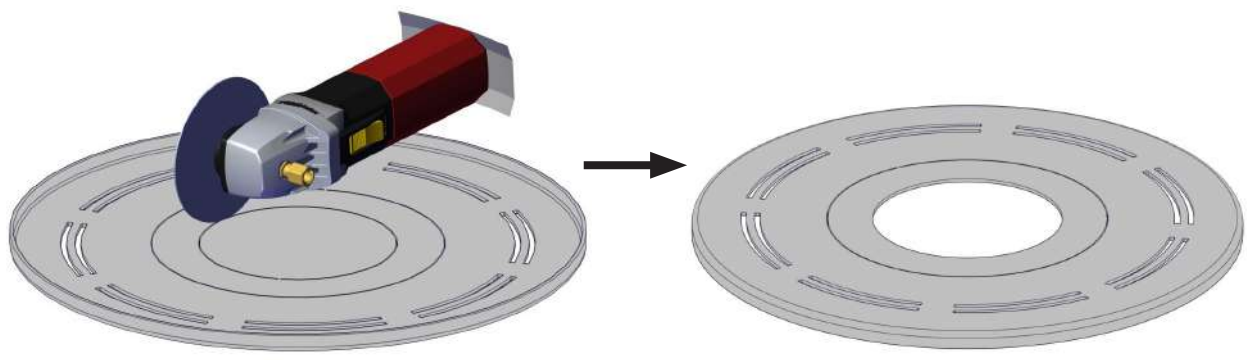

Rear chimney connection

FIG 24a

FIG 24b

FIG 25

FIG 25a

FIG 25b

FIG 26

Origo High steel top		
NO	Nettovikt	12 kg
GB	Net weight	
SE	Nettovikt	
FI	Nettopaino	
DE	Nettogewicht	
FR	Poids net	