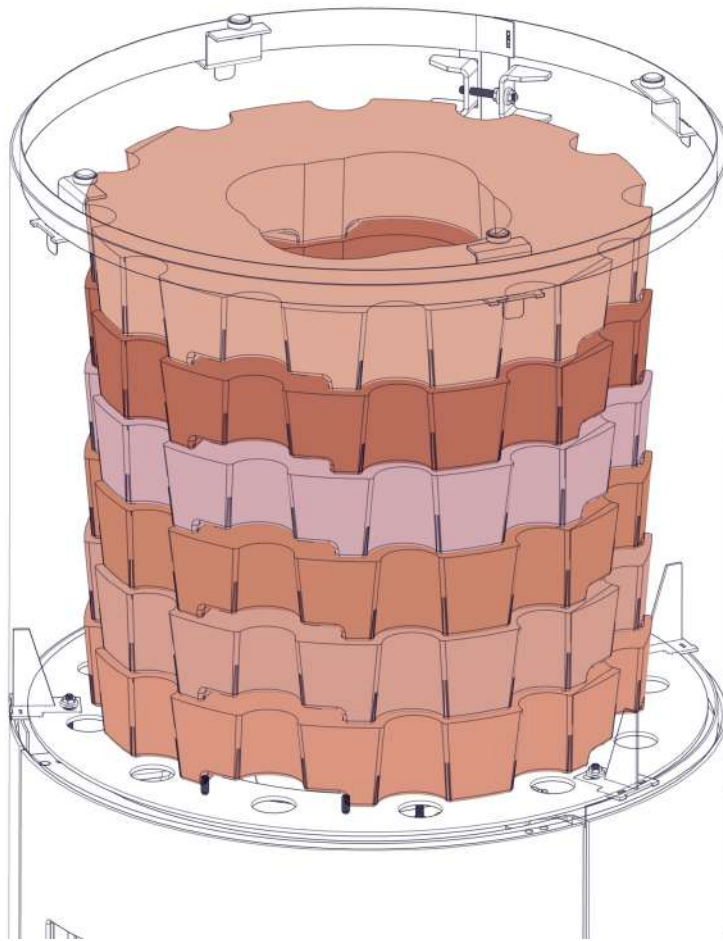

FIG 20

FIG 21

FIG 22

FIG 22a

FIG 22b

FIG 22c

FIG 22d

FIG 22e

Origo High Top Powerstone set

Top chimney connection

Rear chimney connection

Origo user manual

FIG 23

FIG 23a

FIG 23b

FIG 24

Rear chimney connection

FIG 24a

FIG 24b

FIG 25

FIG 25a

FIG 25b

FIG 26

Origo High steel top		
NO	Nettovikt	12 kg
GB	Net weight	
SE	Nettovikt	
FI	Nettopaino	
DE	Nettogewicht	
FR	Poids net	