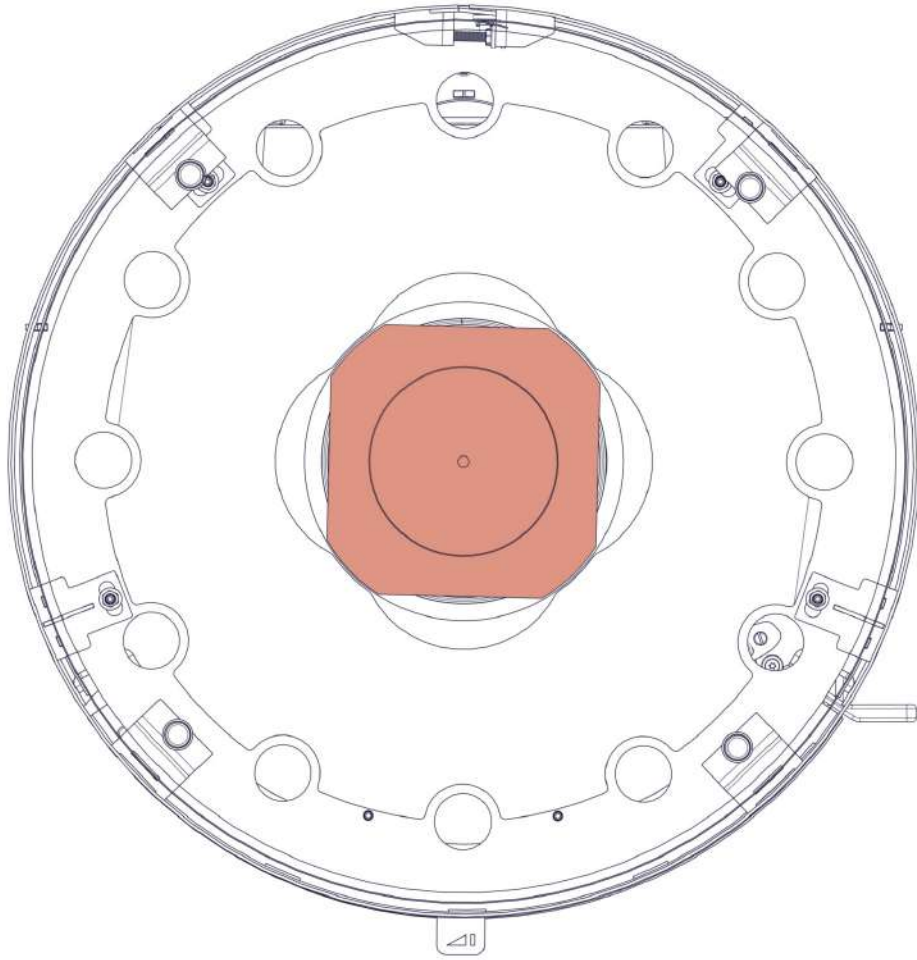

Rear chimney connection

FIG 24a

FIG 24b

FIG 25

FIG 25a

FIG 25b

FIG 26

Origo High steel top		
NO	Nettovikt	12 kg
GB	Net weight	
SE	Nettovikt	
FI	Nettopaino	
DE	Nettogewicht	
FR	Poids net	