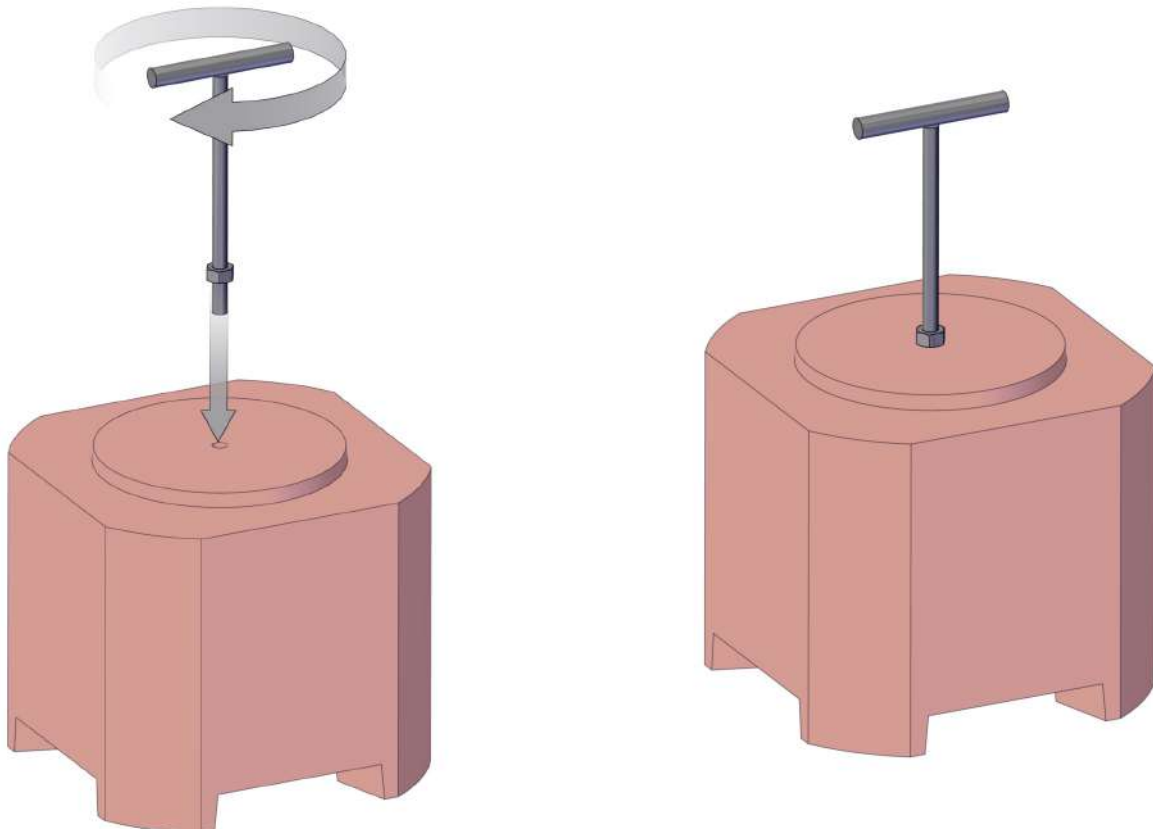

Rear chimney connection

FIG 24a

FIG 24b

FIG 25

FIG 25a

FIG 25b

FIG 26

Origo High steel top		
NO	Nettovikt	12 kg
GB	Net weight	
SE	Nettovikt	
FI	Nettopaino	
DE	Nettogewicht	
FR	Poids net	