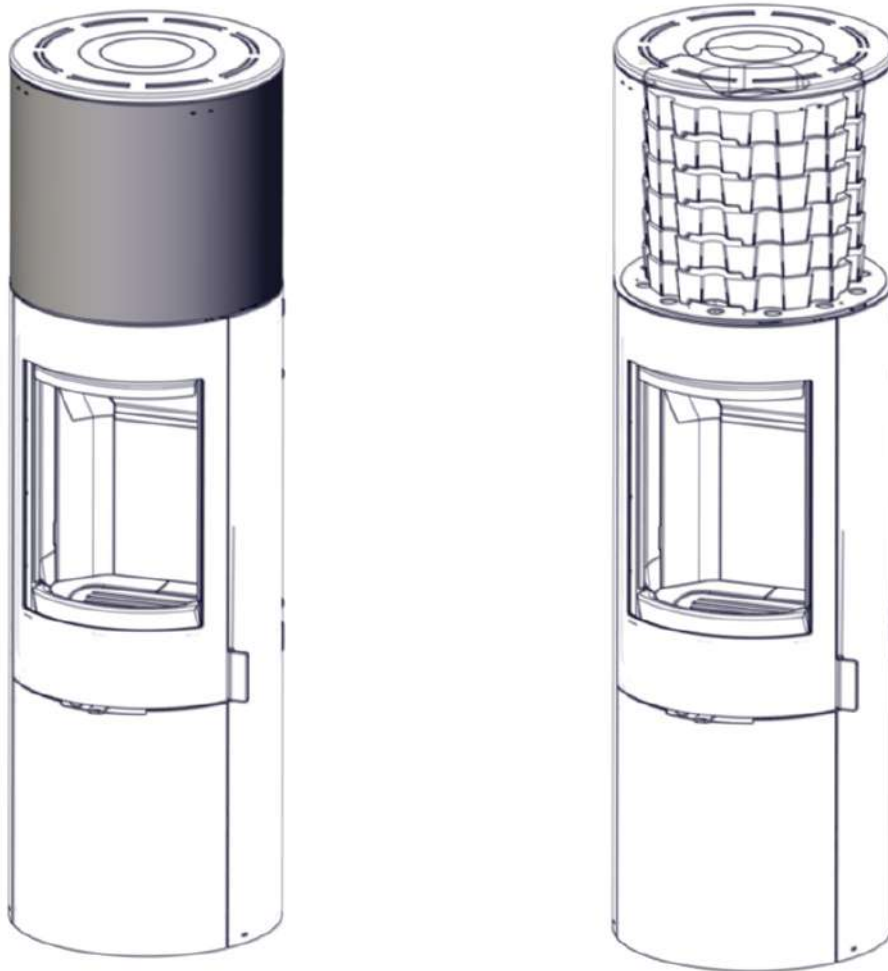

- Ⓝ NO Monteringsanvisning
- Ⓝ GB Installation manual
- Ⓝ SE Installationsanvisning
- Ⓝ FI Asennusohje
- Ⓝ DE Montageanleitung
- Ⓝ FR Manuel d'installation

Origo High Steel Top Origo High Top Powerstone set

FIG 1

Origo with side glass High Steel Top =mm

FIG 1a

Origo without side glass High Steel Top =mm

FIG 1b

Origo DV with side glass High Steel Top =mm

FIG 1c

Origo DV without side glass High Steel Top =mm