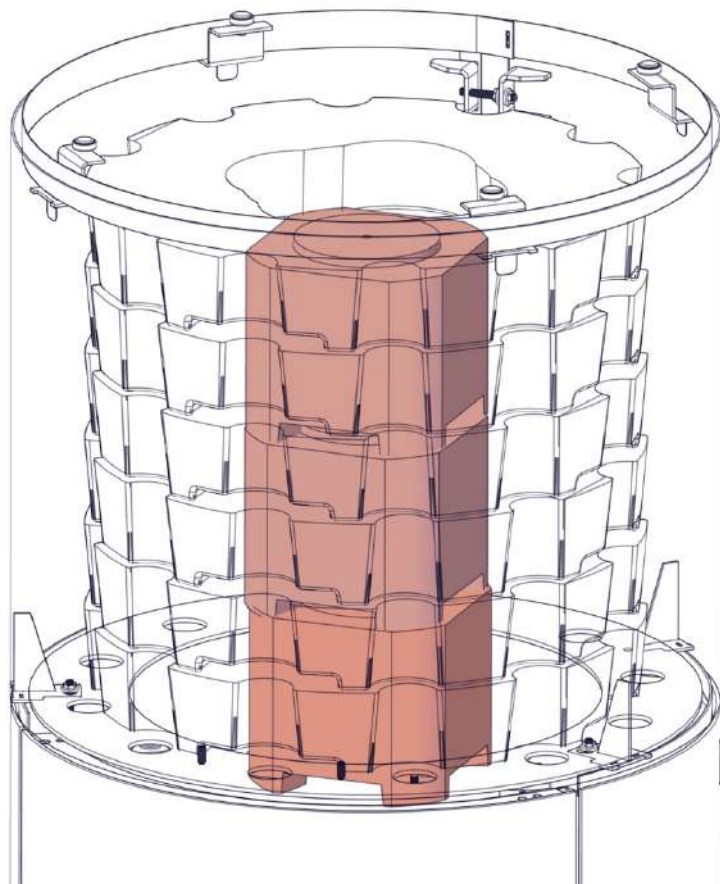

Origo High Top Powerstone set

Top chimney connection

Rear chimney connection

Origo user manual

FIG 23

FIG 23a

FIG 23b

FIG 24

Rear chimney connection

FIG 24a

FIG 24b

FIG 25

FIG 25a

FIG 25b

FIG 26

Origo High steel top		
NO	Nettovikt	12 kg
GB	Net weight	
SE	Nettovikt	
FI	Nettopaino	
DE	Nettogewicht	
FR	Poids net	