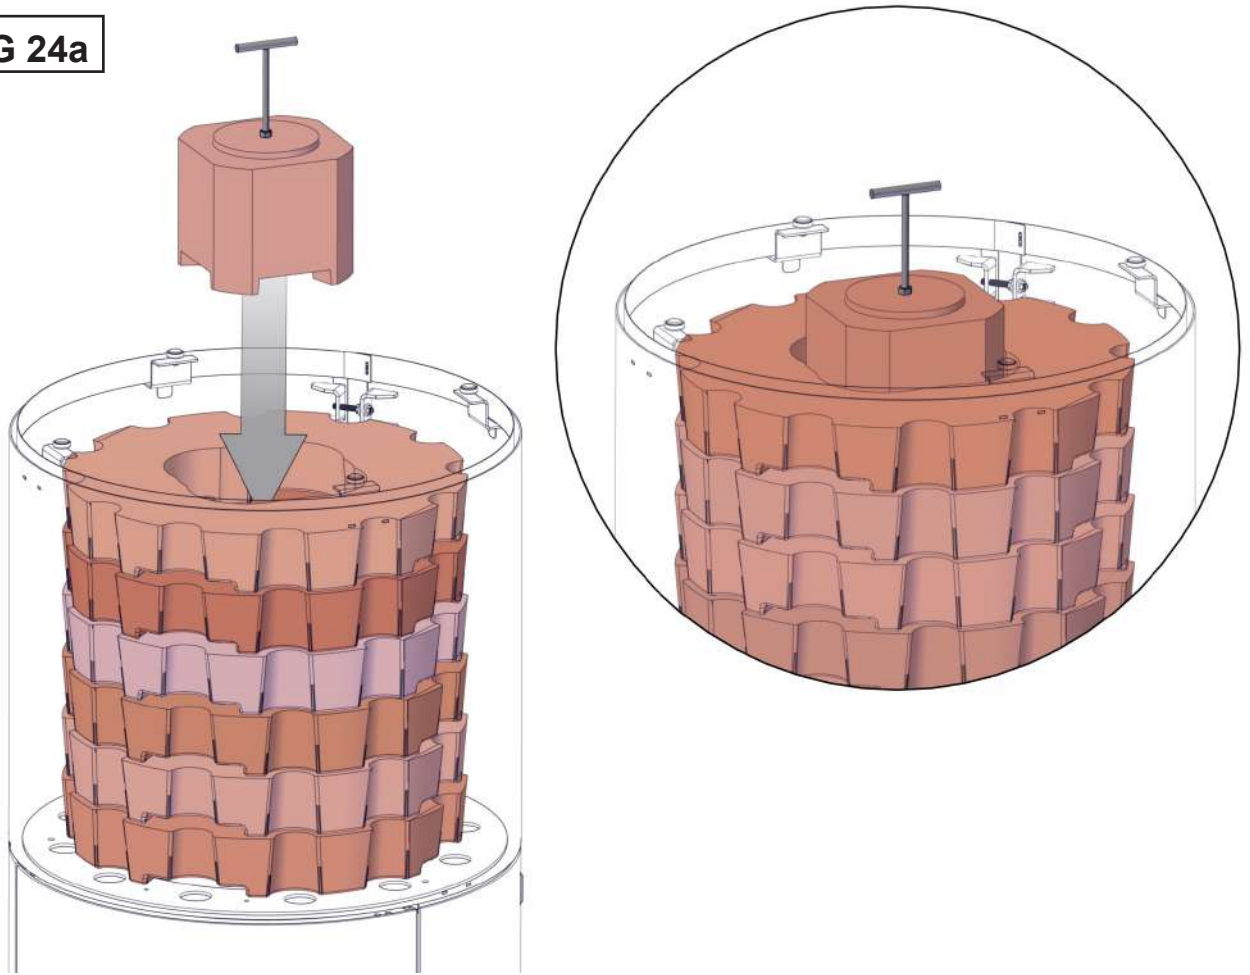

Rear chimney connection

FIG 24a

FIG 24b

FIG 25

FIG 25a

FIG 25b

FIG 26

Origo High steel top		
NO	Nettovikt	12 kg
GB	Net weight	
SE	Nettovikt	
FI	Nettopaino	
DE	Nettogewicht	
FR	Poids net	