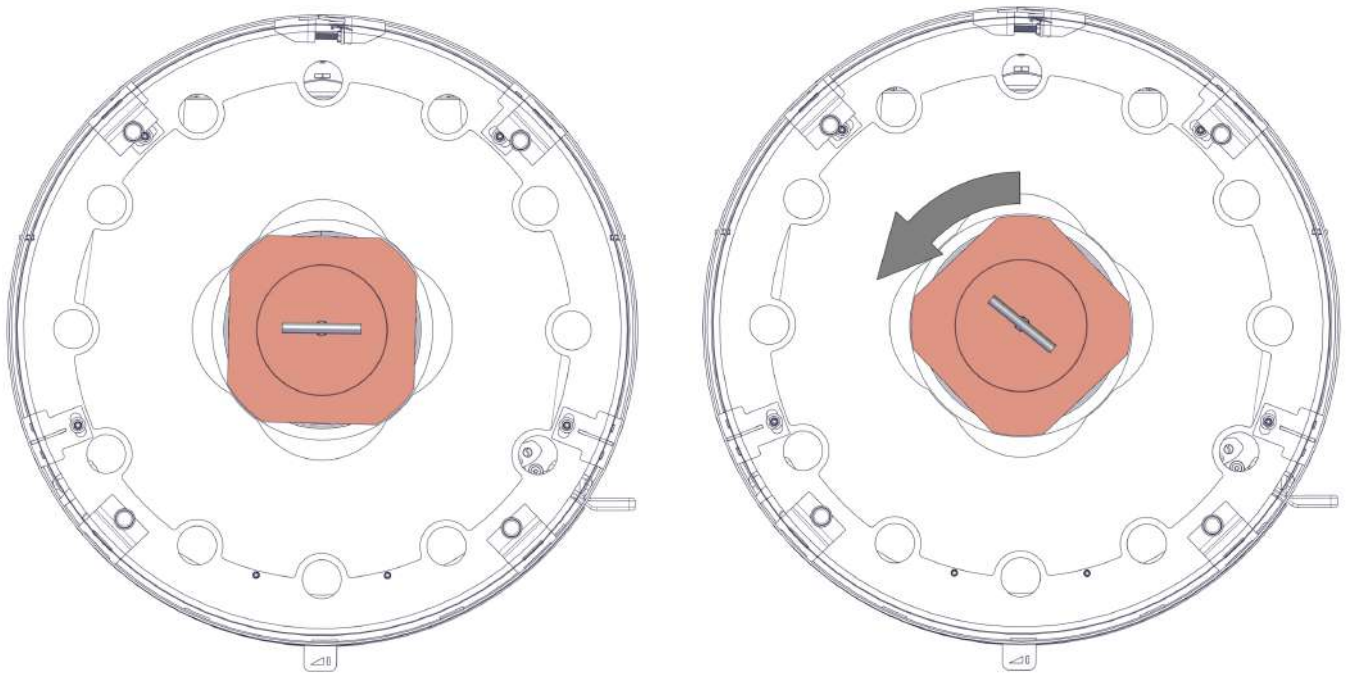

Rear chimney connection

FIG 24a

FIG 24b

FIG 25

FIG 25a

FIG 25b

FIG 26

Origo High steel top		
NO	Nettovikt	12 kg
GB	Net weight	
SE	Nettovikt	
FI	Nettopaino	
DE	Nettogewicht	
FR	Poids net	