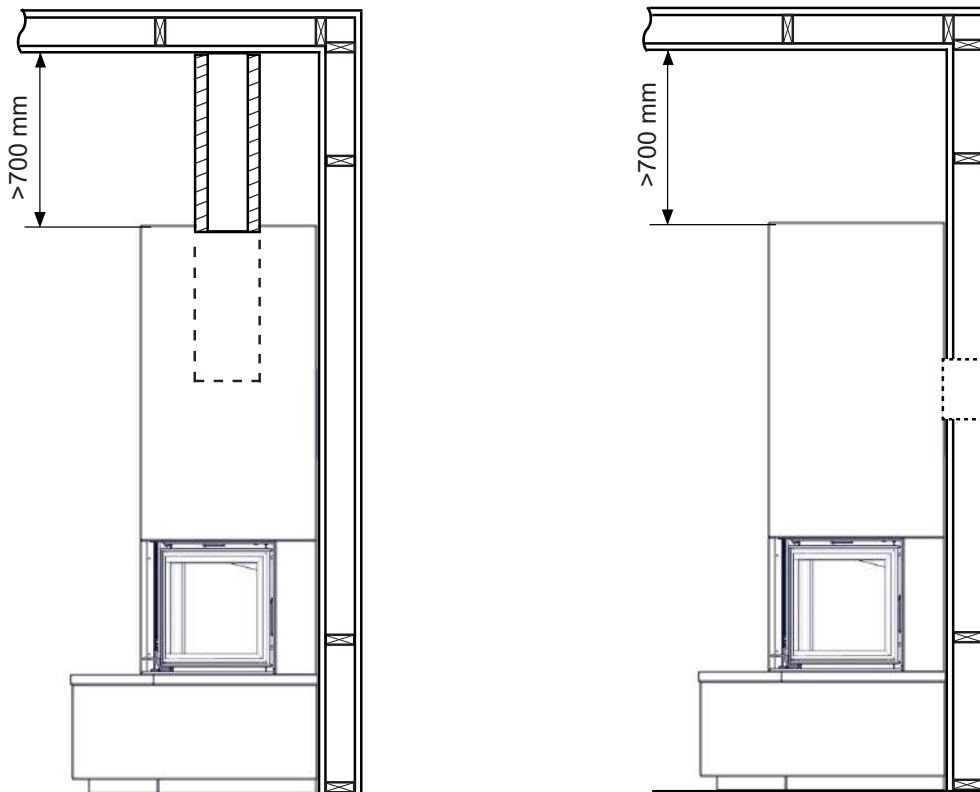

FR * = Uniquement applicable sur les vitres qualité «IR », valide à partir de SN:

Q-34AR - SN 1263950, Q-34AL - SN 1261655

Safety distances

MONACO A BENCH RIGHT

 Nordpeis

- NO *** = Gjelder bare med IR Super Max Glass, Gjeldene fra SN:
Q-34AR - SN 1263950, Q-34AL - SN 1261655
- SE *** = Passar bara med IR Super Max Glas, Gäller från SN:
Q-34AR - SN 1263950, Q-34AL - SN 1261655
- GB *** = Only applicable with IR Super Max Glass, valid from SN:
Q-34AR - SN 1263950, Q-34AL - SN 1261655
- FI *** = Sovelletaan vain IR Super Max -lasin kanssa alkaen SN:
Q-34AR - SN 1263950, Q-34AL - SN 1261655
- DE *** = Nur gültig mit IR Super Max Glas, gültig ab SN:
Q-34AR - SN 1263950, Q-34AL - SN 1261655
- FR *** = Uniquement applicable sur les vitres qualité «IR»,
valide à partir de SN:
Q-34AR - SN 1263950, Q-34AL - SN 1261655