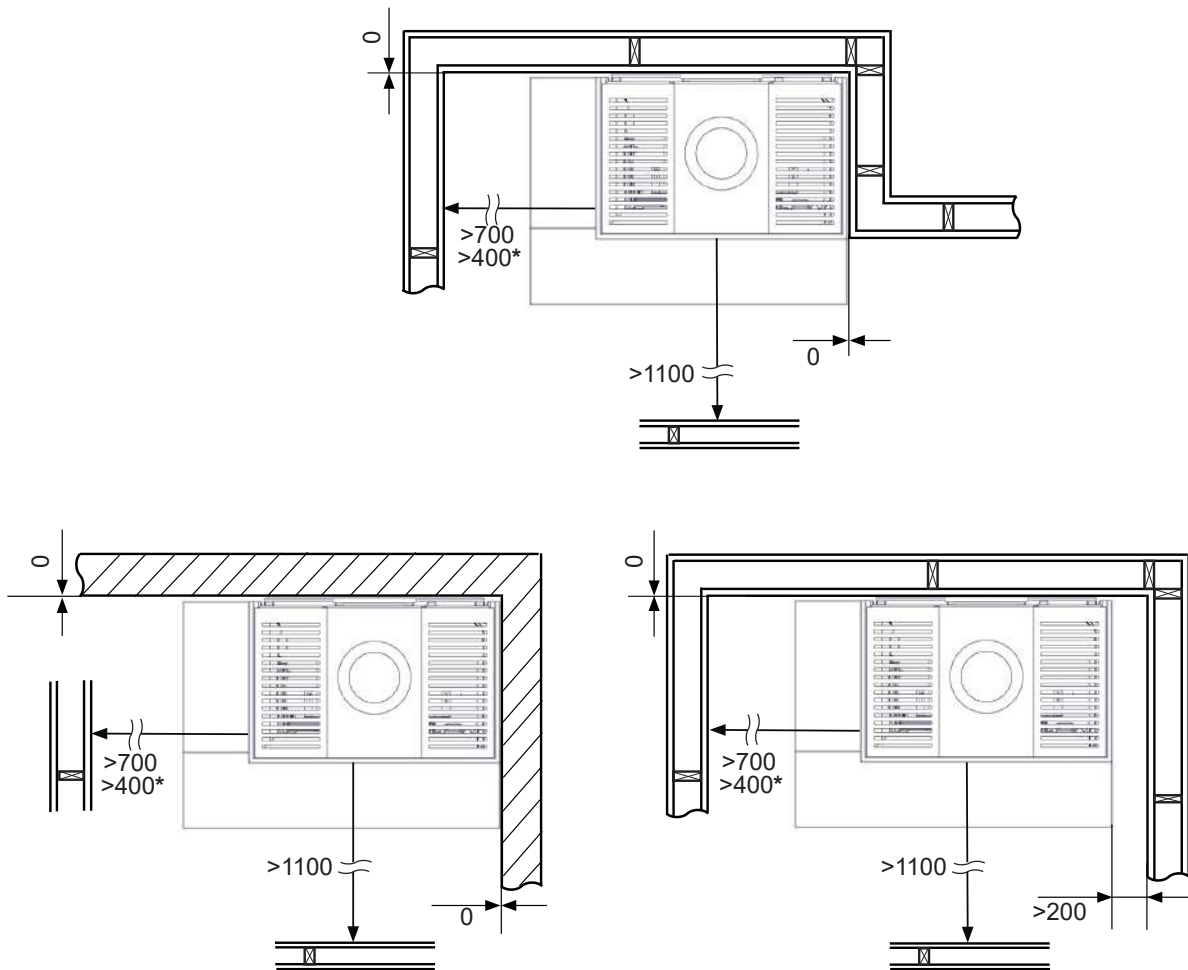

Safety distances

MONACO A BENCH LEFT

Nordpeis

1. = Brannmur/ Brandmur/ Firewall/ Palomuri / Hitzeschutzwand / Mur parfeu / Parete non combustibile
    = Brennbar materiale / Brännbart material / Combustible material / Tulenarka materiaali / Brennbares Material
   Matières combustibles/ Parete combustibile

NO * = Gjelder bare med IR Super Max Glass, Gjeldene fra SN:

Q-34AR - SN 1263950, Q-34AL - SN 1261655

SE * = Passar bara med IR Super Max Glas, Gäller från SN:

Q-34AR - SN 1263950, Q-34AL - SN 1261655

GB * = Only applicable with IR Super Max Glass, valid from SN:

Q-34AR - SN 1263950, Q-34AL - SN 1261655

FI * = Sovelletaan vain IR Super Max -lasin kanssa alkaen SN:

Q-34AR - SN 1263950, Q-34AL - SN 1261655

DE * = Nur gültig mit IR Super Max Glas, gültig ab SN:

Q-34AR - SN 1263950, Q-34AL - SN 1261655

FR * = Uniquement applicable sur les vitres qualité «IR », valide à partir de SN:

Q-34AR - SN 1263950, Q-34AL - SN 1261655