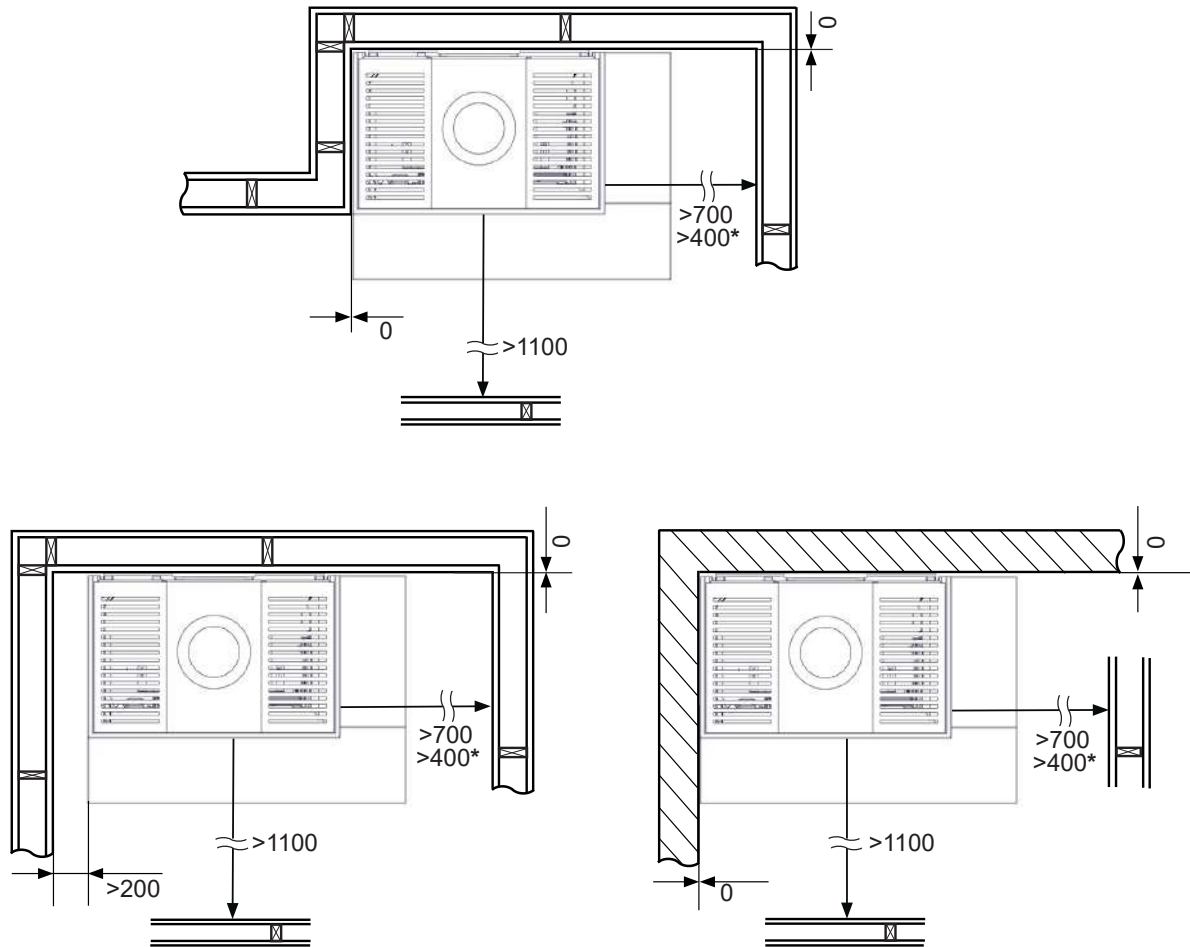

Safety distances

MONACO A BENCH RIGHT

Nordpeis

1. = Brannmur/ Brandmur/ Firewall/ Palomuri / Hitzeschutzwand / Mur parfeu / Parete non combustibile
    = Brennbar materiale / Brännbart material / Combustible material / Tulenarka materiaali / Brennbares Material
   Matières combustibles/ Parete combustibile

NO * = Gjelder bare med IR Super Max Glass, Gjeldene fra SN:

Q-34AR - SN 1263950, Q-34AL - SN 1261655

SE * = Passar bara med IR Super Max Glas, Gäller från SN:

Q-34AR - SN 1263950, Q-34AL - SN 1261655

GB * = Only applicable with IR Super Max Glass, valid from SN:

Q-34AR - SN 1263950, Q-34AL - SN 1261655

FI * = Sovelletaan vain IR Super Max -lasin kanssa alkaen SN:

Q-34AR - SN 1263950, Q-34AL - SN 1261655

DE * = Nur gültig mit IR Super Max Glas, gültig ab SN:

Q-34AR - SN 1263950, Q-34AL - SN 1261655

FR * = Uniquement applicable sur les vitres qualité «IR », valide à partir de SN:

Q-34AR - SN 1263950, Q-34AL - SN 1261655