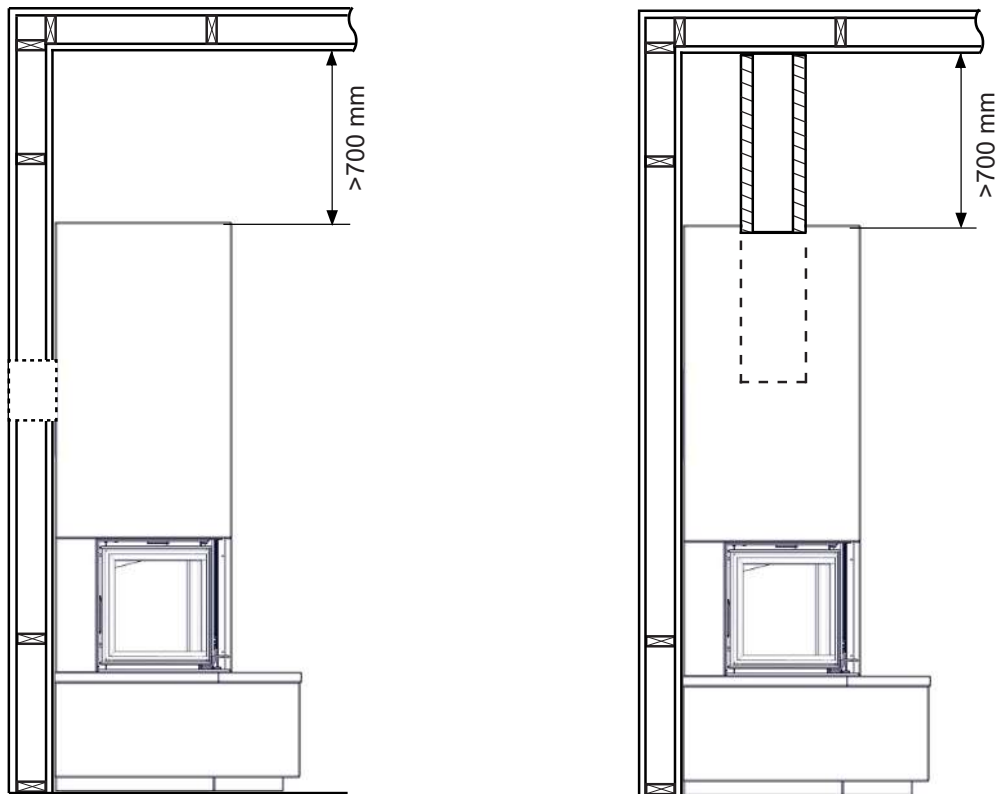

FR * = Uniquement applicable sur les vitres qualité «IR », valide à partir de SN:

Q-34AR - SN 1263950, Q-34AL - SN 1261655

Safety distances

MONACO A BENCH LEFT

 Nordpeis

- NO *** = Gjelder bare med IR Super Max Glass, Gjeldene fra SN:
Q-34AR - SN 1263950, Q-34AL - SN 1261655
- SE *** = Passar bara med IR Super Max Glas, Gäller från SN:
Q-34AR - SN 1263950, Q-34AL - SN 1261655
- GB *** = Only applicable with IR Super Max Glass, valid from SN:
Q-34AR - SN 1263950, Q-34AL - SN 1261655
- FI *** = Sovelletaan vain IR Super Max -lasin kanssa alkaen SN:
Q-34AR - SN 1263950, Q-34AL - SN 1261655
- DE *** = Nur gültig mit IR Super Max Glas, gültig ab SN:
Q-34AR - SN 1263950, Q-34AL - SN 1261655
- FR *** = Uniquement applicable sur les vitres qualité «IR»,
valide à partir de SN:
Q-34AR - SN 1263950, Q-34AL - SN 1261655