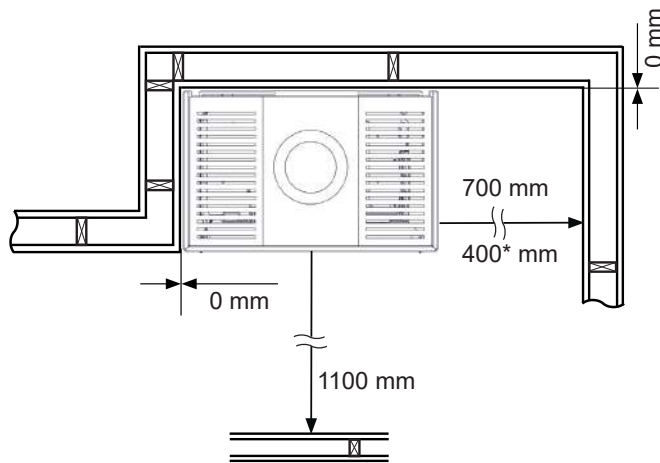

Safety distances

MONACO A LOW BASE/Q-34 AR

 Nordpeis

-  = Brannmur/ Brandmur/ Firewall/ Palomuri / Hitzeschutzwand / Mur parfeu / Parete non combustibile
 = Brennbar materiale / Brännbart material / Combustible material / Tulenarka materiaali / Brennbares Material
 Matière combustibles/ Parete combustibile

- NO *** = Gjelder bare med IR Super Max Glass, Gjeldene fra SN:
 Q-34AR - SN 1263950, Q-34AL - SN 1261655
- SE *** = Passar bara med IR Super Max Glas, Gäller från SN:
 Q-34AR - SN 1263950, Q-34AL - SN 1261655
- GB *** = Only applicable with IR Super Max Glass, valid from SN:
 Q-34AR - SN 1263950, Q-34AL - SN 1261655
- FI *** = Sovelletaan vain IR Super Max -lasin kanssa alkaen SN:
 Q-34AR - SN 1263950, Q-34AL - SN 1261655
- DE *** = Nur gültig mit IR Super Max Glas, gültig ab SN:
 Q-34AR - SN 1263950, Q-34AL - SN 1261655
- FR *** = Uniquement applicable sur les vitres qualité «IR»,
 valide à partir de SN:
 Q-34AR - SN 1263950, Q-34AL - SN 1261655

Safety distances

MONACO A LOW BASE/Q-34 AR

 Nordpeis

- NO *** = Gjelder bare med IR Super Max Glass, Gjeldene fra SN:
Q-34AR - SN 1263950, Q-34AL - SN 1261655
- SE *** = Passar bara med IR Super Max Glas, Gäller från SN:
Q-34AR - SN 1263950, Q-34AL - SN 1261655
- GB *** = Only applicable with IR Super Max Glass, valid from SN:
Q-34AR - SN 1263950, Q-34AL - SN 1261655
- FI *** = Sovelletaan vain IR Super Max -lasin kanssa alkaen SN:
Q-34AR - SN 1263950, Q-34AL - SN 1261655
- DE *** = Nur gültig mit IR Super Max Glas, gültig ab SN:
Q-34AR - SN 1263950, Q-34AL - SN 1261655
- FR *** = Uniquement applicable sur les vitres qualité «IR»,
valide à partir de SN:
Q-34AR - SN 1263950, Q-34AL - SN 1261655