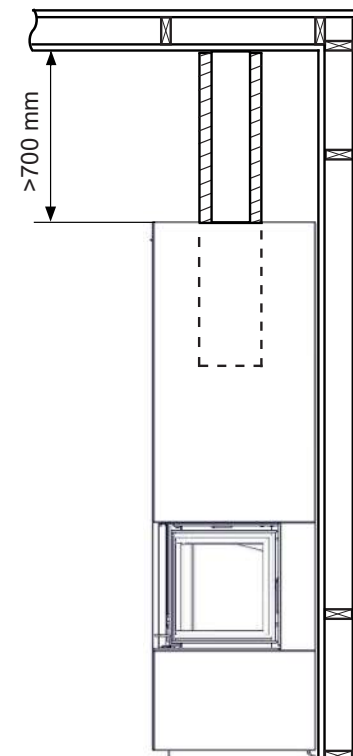

Safety distances

MONACO A LOW BASE/Q-34 AR

 Nordpeis

-  = Brannmur/ Brandmur/ Firewall/ Palomuri / Hitzeschutzwand / Mur parfeu / Parete non combustibile
 = Brennbar materiale / Brännbart material / Combustible material / Tulenarka materiaali / Brennbares Material
 Matière combustibles/ Parete combustibile

- NO *** = Gjelder bare med IR Super Max Glass, Gjeldene fra SN:
 Q-34AR - SN 1263950, Q-34AL - SN 1261655
- SE *** = Passar bara med IR Super Max Glas, Gäller från SN:
 Q-34AR - SN 1263950, Q-34AL - SN 1261655
- GB *** = Only applicable with IR Super Max Glass, valid from SN:
 Q-34AR - SN 1263950, Q-34AL - SN 1261655
- FI *** = Sovelletaan vain IR Super Max -lasin kanssa alkaen SN:
 Q-34AR - SN 1263950, Q-34AL - SN 1261655
- DE *** = Nur gültig mit IR Super Max Glas, gültig ab SN:
 Q-34AR - SN 1263950, Q-34AL - SN 1261655
- FR *** = Uniquement applicable sur les vitres qualité «IR»,
 valide à partir de SN:
 Q-34AR - SN 1263950, Q-34AL - SN 1261655

Safety distances

MONACO A LOW BASE/Q-34 AR

 Nordpeis

- NO *** = Gjelder bare med IR Super Max Glass, Gjeldene fra SN:
Q-34AR - SN 1263950, Q-34AL - SN 1261655
- SE *** = Passar bara med IR Super Max Glas, Gäller från SN:
Q-34AR - SN 1263950, Q-34AL - SN 1261655
- GB *** = Only applicable with IR Super Max Glass, valid from SN:
Q-34AR - SN 1263950, Q-34AL - SN 1261655
- FI *** = Sovelletaan vain IR Super Max -lasin kanssa alkaen SN:
Q-34AR - SN 1263950, Q-34AL - SN 1261655
- DE *** = Nur gültig mit IR Super Max Glas, gültig ab SN:
Q-34AR - SN 1263950, Q-34AL - SN 1261655
- FR *** = Uniquement applicable sur les vitres qualité «IR»,
valide à partir de SN:
Q-34AR - SN 1263950, Q-34AL - SN 1261655