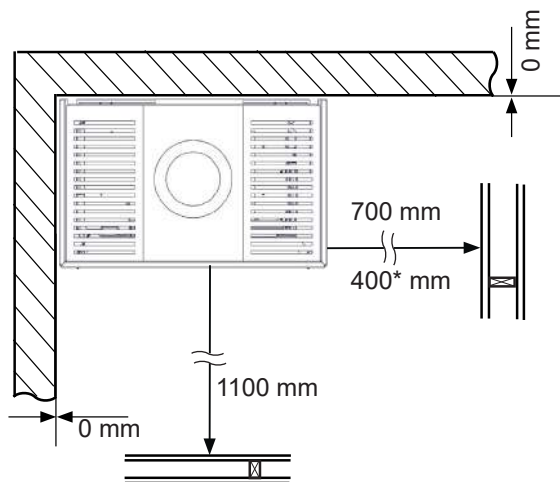

Safety distances

MONACO A LOW BASE/Q-34 AR

 Nordpeis

-  = Brannmur/ Brandmur/ Firewall/ Palomuri / Hitzeschutzwand / Mur parfeu / Parete non combustibile
 = Brennbar materiale / Brännbart material / Combustible material / Tulenarka materiaali / Brennbares Material
 Matière combustibles/ Parete combustibile

- NO *** = Gjelder bare med IR Super Max Glass, Gjeldene fra SN:
 Q-34AR - SN 1263950, Q-34AL - SN 1261655
- SE *** = Passar bara med IR Super Max Glas, Gäller från SN:
 Q-34AR - SN 1263950, Q-34AL - SN 1261655
- GB *** = Only applicable with IR Super Max Glass, valid from SN:
 Q-34AR - SN 1263950, Q-34AL - SN 1261655
- FI *** = Sovelletaan vain IR Super Max -lasin kanssa alkaen SN:
 Q-34AR - SN 1263950, Q-34AL - SN 1261655
- DE *** = Nur gültig mit IR Super Max Glas, gültig ab SN:
 Q-34AR - SN 1263950, Q-34AL - SN 1261655
- FR *** = Uniquement applicable sur les vitres qualité «IR»,
 valide à partir de SN:
 Q-34AR - SN 1263950, Q-34AL - SN 1261655

Safety distances

MONACO A LOW BASE/Q-34 AR

 Nordpeis

- NO *** = Gjelder bare med IR Super Max Glass, Gjeldene fra SN:
Q-34AR - SN 1263950, Q-34AL - SN 1261655
- SE *** = Passar bara med IR Super Max Glas, Gäller från SN:
Q-34AR - SN 1263950, Q-34AL - SN 1261655
- GB *** = Only applicable with IR Super Max Glass, valid from SN:
Q-34AR - SN 1263950, Q-34AL - SN 1261655
- FI *** = Sovelletaan vain IR Super Max -lasin kanssa alkaen SN:
Q-34AR - SN 1263950, Q-34AL - SN 1261655
- DE *** = Nur gültig mit IR Super Max Glas, gültig ab SN:
Q-34AR - SN 1263950, Q-34AL - SN 1261655
- FR *** = Uniquement applicable sur les vitres qualité «IR»,
valide à partir de SN:
Q-34AR - SN 1263950, Q-34AL - SN 1261655