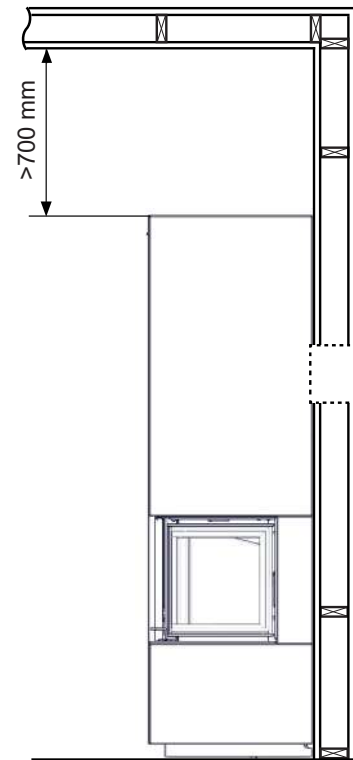

Safety distances

MONACO A LOW BASE/Q-34 AR

 Nordpeis

-  = Brannmur/ Brandmur/ Firewall/ Palomuri / Hitzeschutzwand / Mur parfeu / Parete non combustibile
 = Brennbar materiale / Brännbart material / Combustible material / Tulenarka materiaali / Brennbares Material
 Matière combustibles/ Parete combustibile

- NO *** = Gjelder bare med IR Super Max Glass, Gjeldene fra SN:
 Q-34AR - SN 1263950, Q-34AL - SN 1261655
- SE *** = Passar bara med IR Super Max Glas, Gäller från SN:
 Q-34AR - SN 1263950, Q-34AL - SN 1261655
- GB *** = Only applicable with IR Super Max Glass, valid from SN:
 Q-34AR - SN 1263950, Q-34AL - SN 1261655
- FI *** = Sovelletaan vain IR Super Max -lasin kanssa alkaen SN:
 Q-34AR - SN 1263950, Q-34AL - SN 1261655
- DE *** = Nur gültig mit IR Super Max Glas, gültig ab SN:
 Q-34AR - SN 1263950, Q-34AL - SN 1261655
- FR *** = Uniquement applicable sur les vitres qualité «IR»,
 valide à partir de SN:
 Q-34AR - SN 1263950, Q-34AL - SN 1261655

Safety distances

MONACO A LOW BASE/Q-34 AR

 Nordpeis

- NO *** = Gjelder bare med IR Super Max Glass, Gjeldene fra SN:
Q-34AR - SN 1263950, Q-34AL - SN 1261655
- SE *** = Passar bara med IR Super Max Glas, Gäller från SN:
Q-34AR - SN 1263950, Q-34AL - SN 1261655
- GB *** = Only applicable with IR Super Max Glass, valid from SN:
Q-34AR - SN 1263950, Q-34AL - SN 1261655
- FI *** = Sovelletaan vain IR Super Max -lasin kanssa alkaen SN:
Q-34AR - SN 1263950, Q-34AL - SN 1261655
- DE *** = Nur gültig mit IR Super Max Glas, gültig ab SN:
Q-34AR - SN 1263950, Q-34AL - SN 1261655
- FR *** = Uniquement applicable sur les vitres qualité «IR»,
valide à partir de SN:
Q-34AR - SN 1263950, Q-34AL - SN 1261655