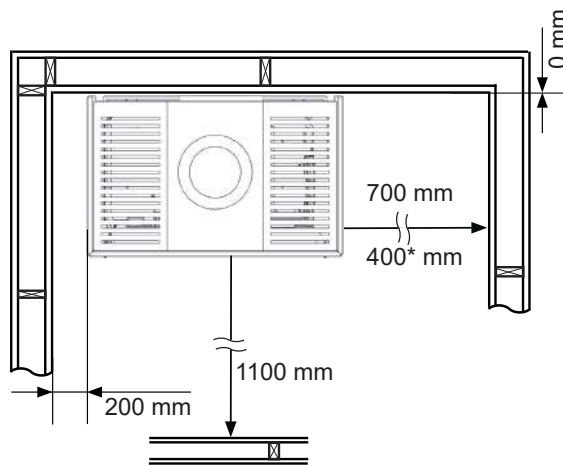

Safety distances

MONACO A LOW BASE/Q-34 AR

 Nordpeis

-  = Brannmur/ Brandmur/ Firewall/ Palomuri / Hitzeschutzwand / Mur parfeu / Parete non combustibile
 = Brennbar materiale / Brännbart material / Combustible material / Tulenarka materiaali / Brennbares Material
 Matière combustibles/ Parete combustibile

- NO *** = Gjelder bare med IR Super Max Glass, Gjeldene fra SN:
 Q-34AR - SN 1263950, Q-34AL - SN 1261655
- SE *** = Passar bara med IR Super Max Glas, Gäller från SN:
 Q-34AR - SN 1263950, Q-34AL - SN 1261655
- GB *** = Only applicable with IR Super Max Glass, valid from SN:
 Q-34AR - SN 1263950, Q-34AL - SN 1261655
- FI *** = Sovelletaan vain IR Super Max -lasin kanssa alkaen SN:
 Q-34AR - SN 1263950, Q-34AL - SN 1261655
- DE *** = Nur gültig mit IR Super Max Glas, gültig ab SN:
 Q-34AR - SN 1263950, Q-34AL - SN 1261655
- FR *** = Uniquement applicable sur les vitres qualité «IR»,
 valide à partir de SN:
 Q-34AR - SN 1263950, Q-34AL - SN 1261655

Safety distances

MONACO A LOW BASE/Q-34 AR

 Nordpeis

- NO *** = Gjelder bare med IR Super Max Glass, Gjeldene fra SN:
Q-34AR - SN 1263950, Q-34AL - SN 1261655
- SE *** = Passar bara med IR Super Max Glas, Gäller från SN:
Q-34AR - SN 1263950, Q-34AL - SN 1261655
- GB *** = Only applicable with IR Super Max Glass, valid from SN:
Q-34AR - SN 1263950, Q-34AL - SN 1261655
- FI *** = Sovelletaan vain IR Super Max -lasin kanssa alkaen SN:
Q-34AR - SN 1263950, Q-34AL - SN 1261655
- DE *** = Nur gültig mit IR Super Max Glas, gültig ab SN:
Q-34AR - SN 1263950, Q-34AL - SN 1261655
- FR *** = Uniquement applicable sur les vitres qualité «IR»,
valide à partir de SN:
Q-34AR - SN 1263950, Q-34AL - SN 1261655