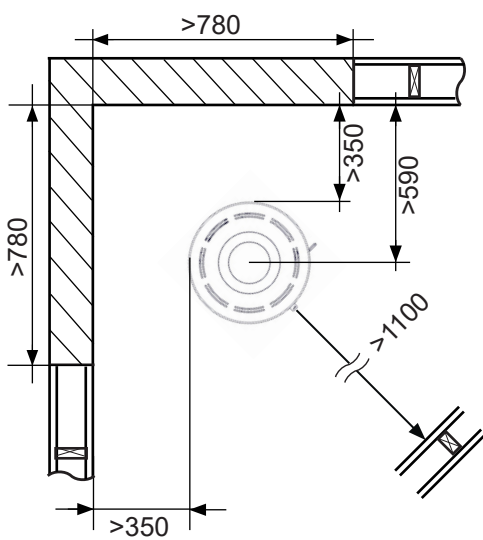

Safety distances

ORIGO HIGH WITH SIDE GLASS

 Nordpeis

-  = Brannmur / Brandmur / Firewall / Hitzeschutzwand / Mur pare-feu / Parete non combustibile / Palomuuri
-  = Brennbar materiale / Brännbart material / Combustible material / Brennbares Material / Matériaux combustibles / Parete combustibile / Tulenarka materiaali