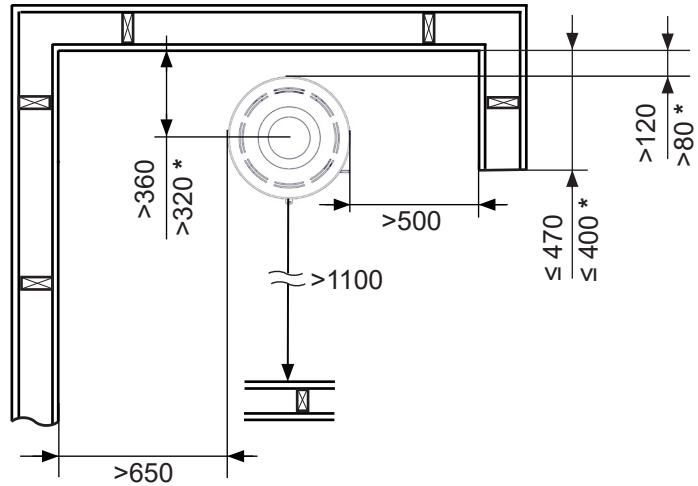

Safety distances

ORIGO HIGH WITHOUT SIDE GLASS

Nordpeis

1. = Brannmur / Brandmur / Firewall / Hitzenschutzwand / Mur pare-feu / Parete non combustibile / Palomuuri
   = Brennbar materiale / Brännbart material / Combustible material / Brennbares Material /
   Matériaux combustibles / Parete combustibile / Tulenarka materiaali