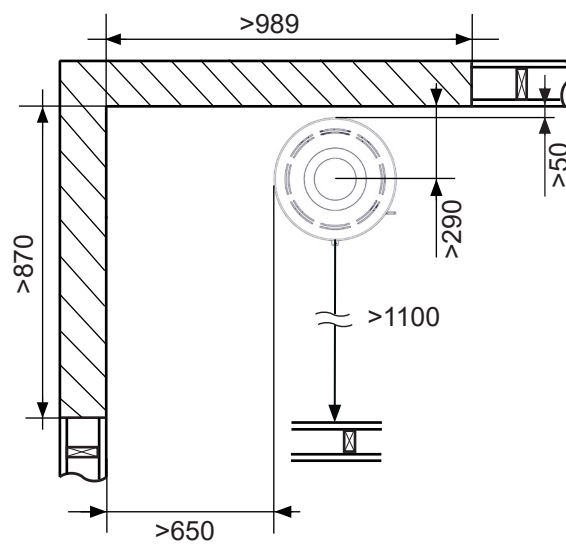

Safety distances

ORIGO HIGH WITH SIDE GLASS

 Nordpeis

-  = Brannmur / Brandmur / Firewall / Hitzeschutzwand / Mur pare-feu / Parete non combustibile / Palomuuri
-  = Brennbar materiale / Brännbart material / Combustible material / Brennbares Material / Matériaux combustibles / Parete combustibile / Tulenarka materiaali