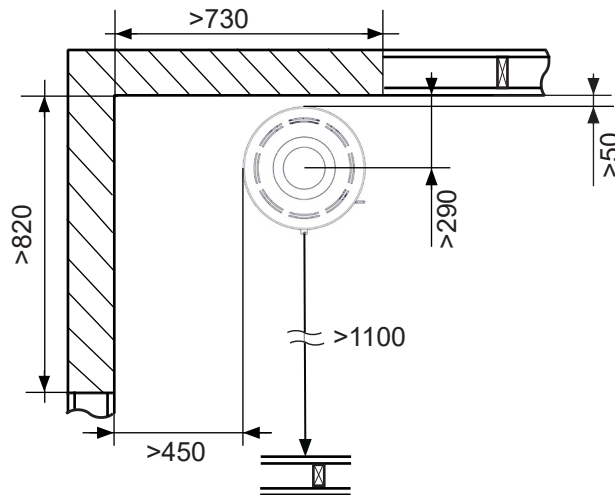

NO * = Kun med isolert pipe

SE * = Endast med isolerad skorsten

FI * = Vain eristettyä savupiippua käytettäessä

EN * = Only applicable with insulated chimney

DE * = Nur mit isoliertem Abgasrohr anwendbar

FR * = Uniquement pour les installations en conduits isolés