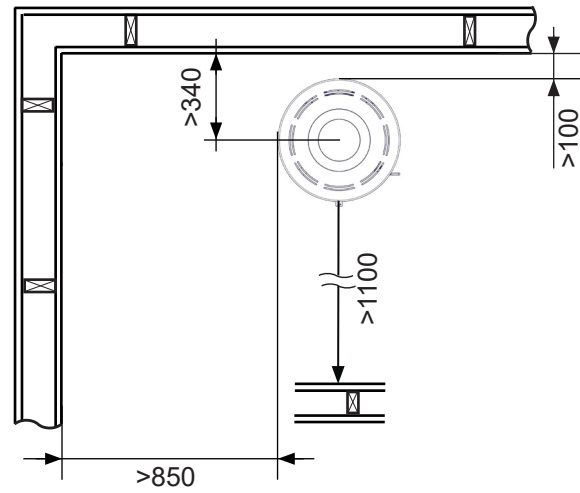

Safety distances

ORIGO HIGH WITH SIDE GLASS

 Nordpeis

-  = Brannmur / Brandmur / Firewall / Hitzeschutzwand / Mur pare-feu / Parete non combustibile / Palomuuri
-  = Brennbar materiale / Brännbart material / Combustible material / Brennbares Material / Matériaux combustibles / Parete combustibile / Tulenarka materiaali