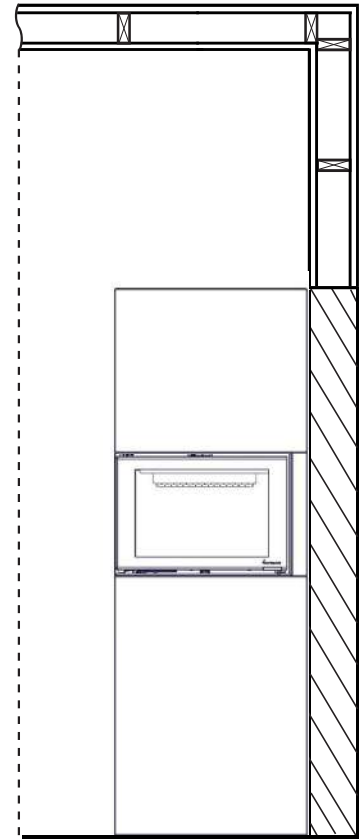

Safety distances

PISA

 Nordpeis

 =Firewall/ Hitzenschutzwand / Mur parfeu / Palomuuri

 =Combustible material / Brennbarem Material / Matières combustibles/ Tulenarka materiaali

(*)G = Glass side / Sivulasi /