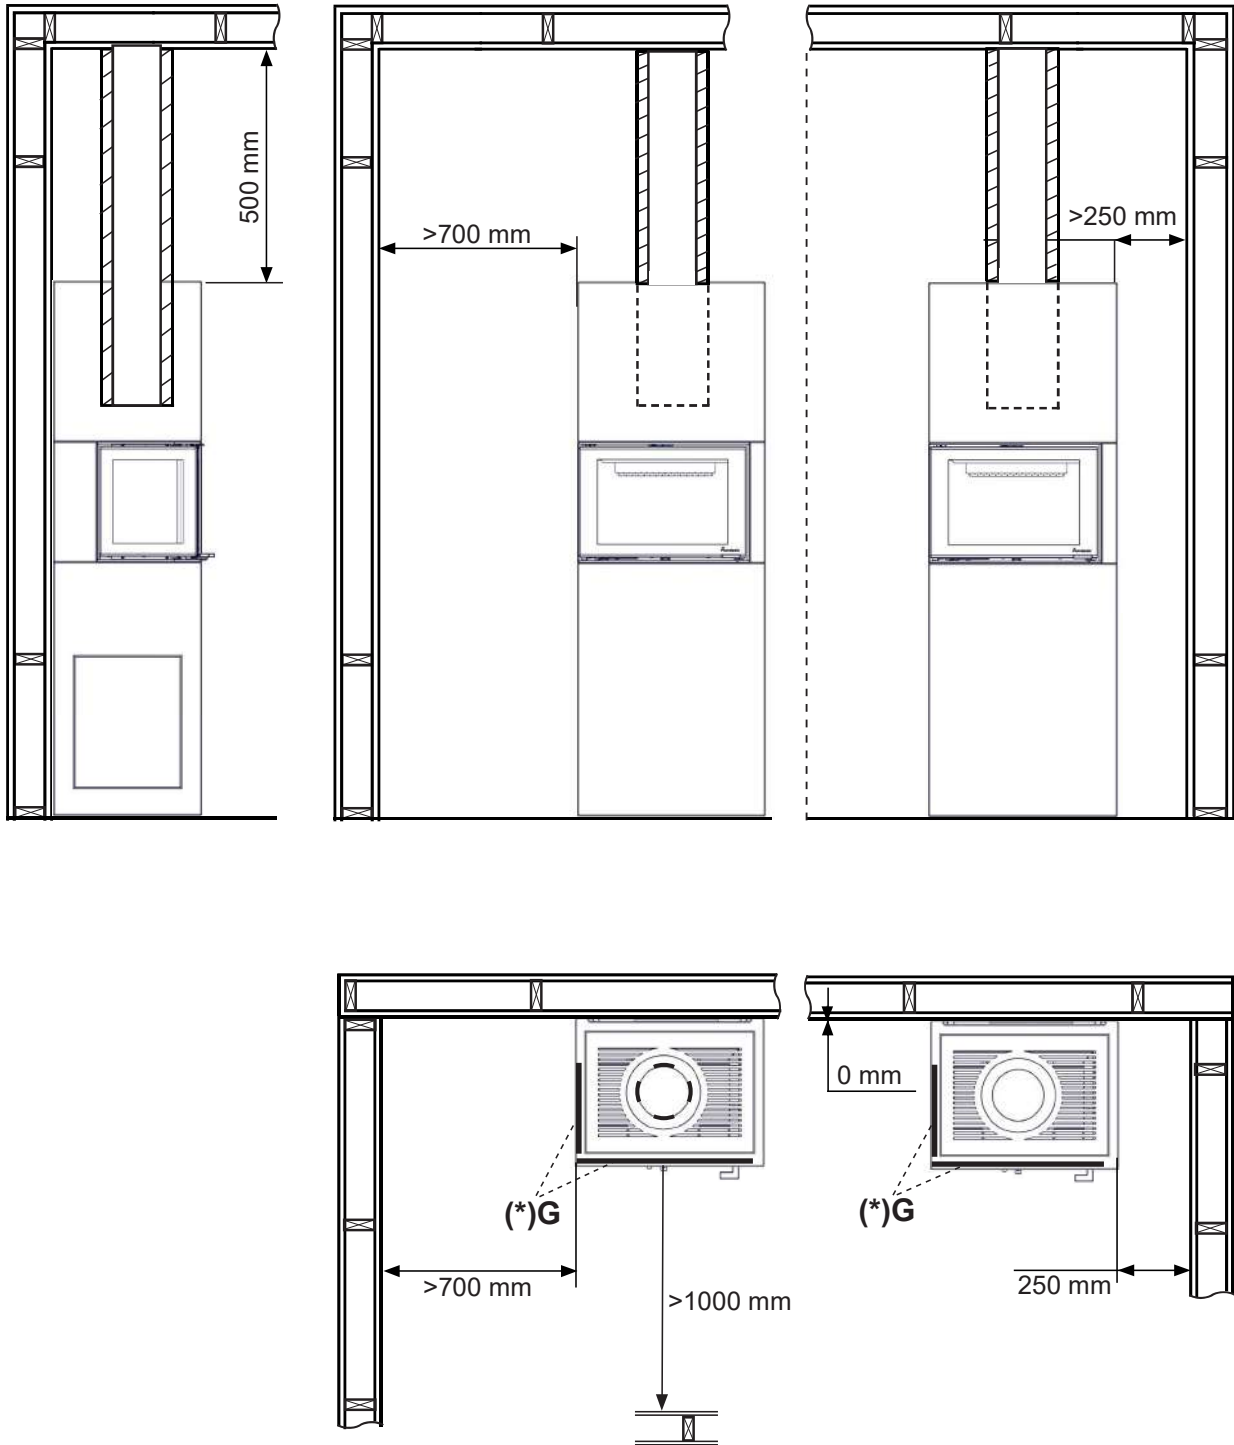

Safety distances

PISA

 Nordpeis

 =Firewall/ Hitzenschutzwand / Mur parfeu / Palomuuri

 =Combustible material / Brennbarem Material / Matières combustibles/ Tulenarka materiaali

(*)G = Glass side / Sivulasi /