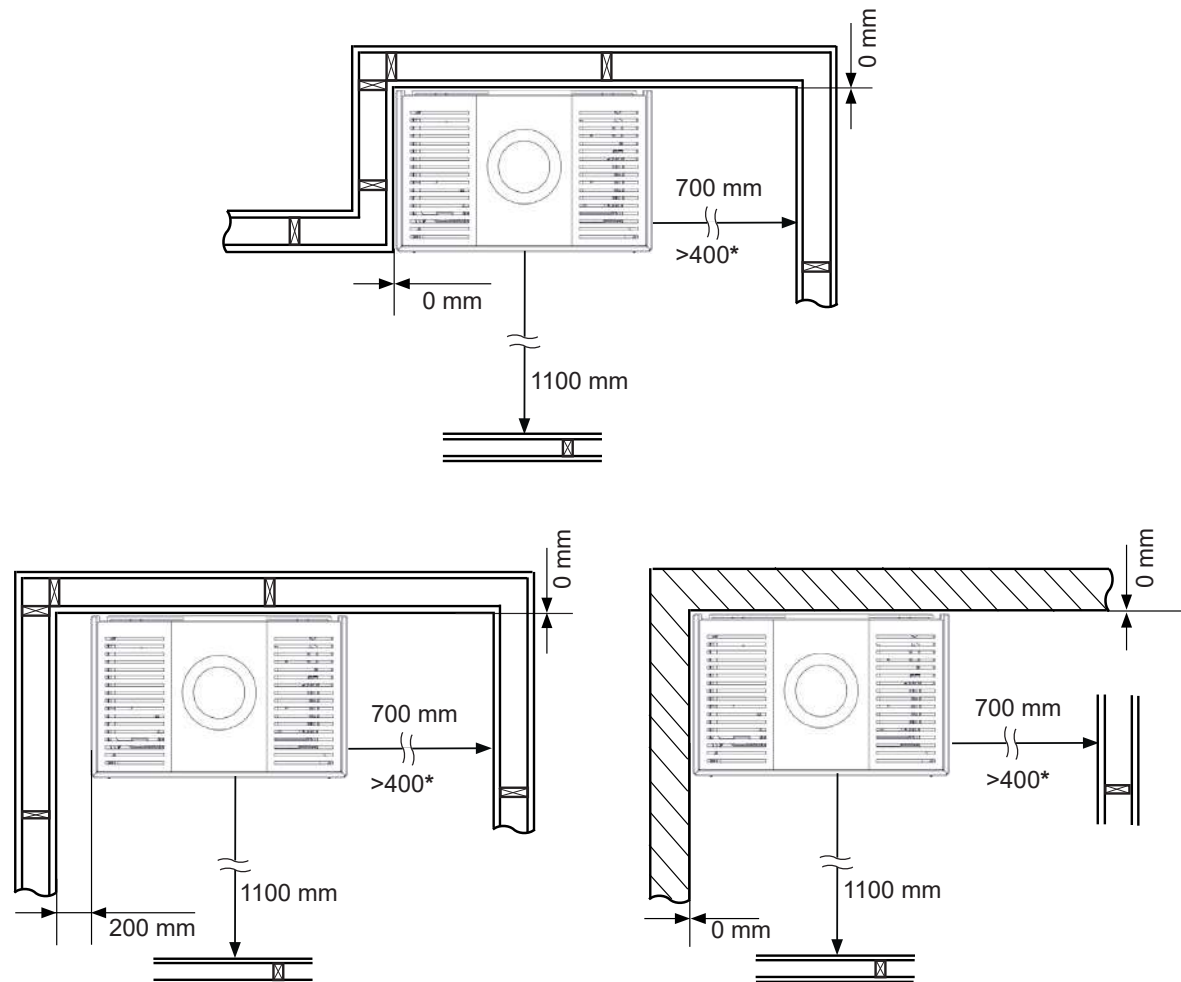

**NO \*** = Gjelder bare med IR Super Max Glass, Gjeldene fra SN:  
Q-34AR - SN 1263950, Q-34AL - SN 1261655

**SE \*** = Passar bara med IR Super Max Glas, Gäller från SN:  
Q-34AR - SN 1263950, Q-34AL - SN 1261655

**GB \*** = Only applicable with IR Super Max Glass, valid from SN:  
Q-34AR - SN 1263950, Q-34AL - SN 1261655

**FI \*** = Sovelletaan vain IR Super Max -lasin kanssa alkaen SN:  
Q-34AR - SN 1263950, Q-34AL - SN 1261655