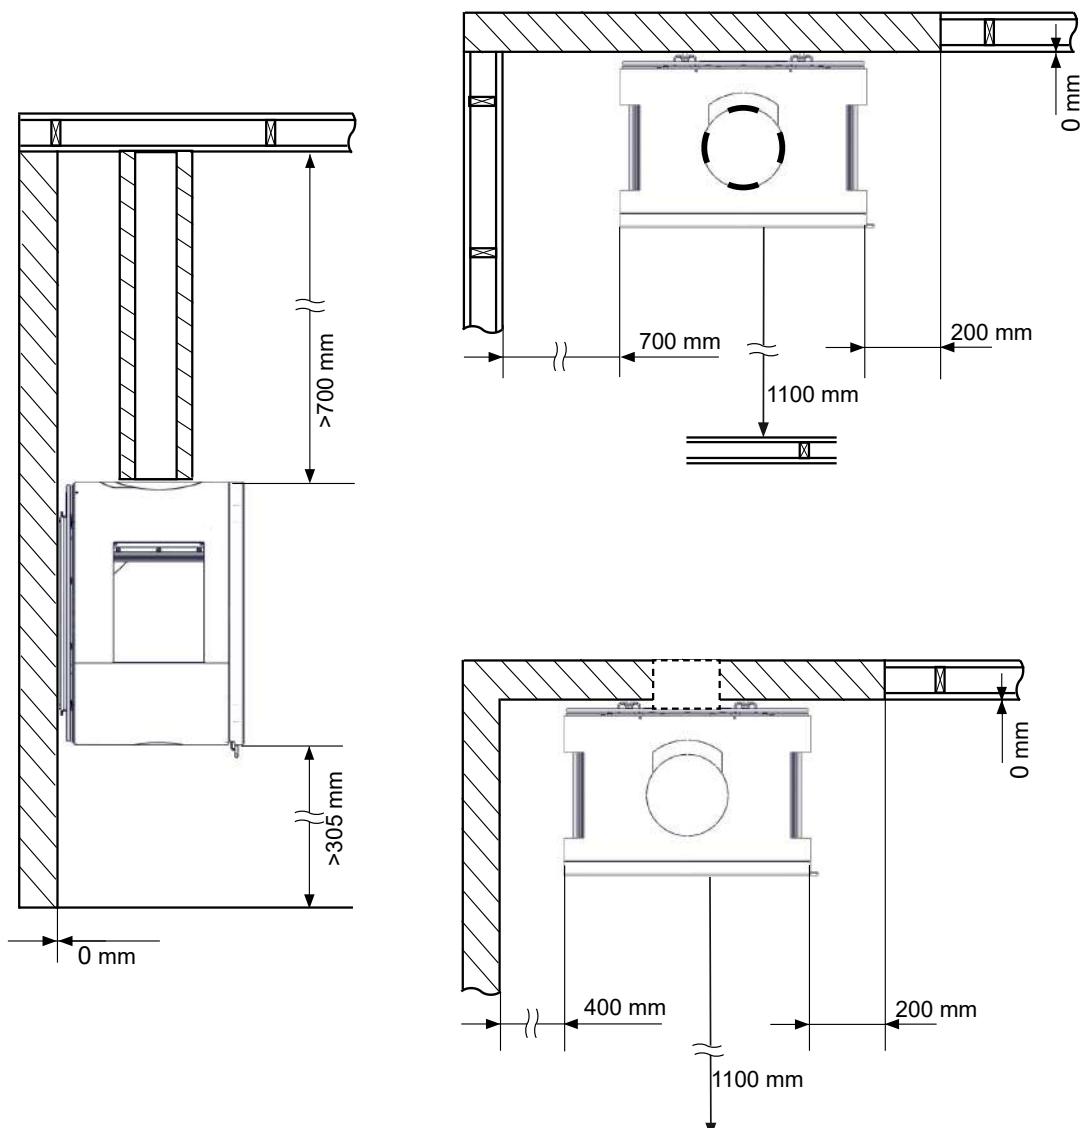

Safety distances

ME WALL WITHOUT FIREWALL

 Nordpeis

FIG 1 = MM

ME WALL WITH SIDEGLASS

-  = Brannmur/ Brandmur/ Firewall/ Palomuri/ nicht brennbares Material / Wand/ Mur pare feu
 = Brennbart materiale/ Brännbart material/ Combustible material/ Palavasta materiaalista/ Brennbares Material / Wand/ Matière combustibles

Safety distances

ME WALL WITHOUT FIREWALL

FIG 2 = MM

ME WALL WITHOUT SIDEGLASS

-  = Brannmur/ Brandmur/ Firewall/ Palomuri/ nicht brennbares Material / Wand/ Mur pare feu
-  = Brennbart materiale/ Brännbart material/ Combustible material/ Palavasta materiaalista/ Brennbares Material / Wand/ Matières combustibles