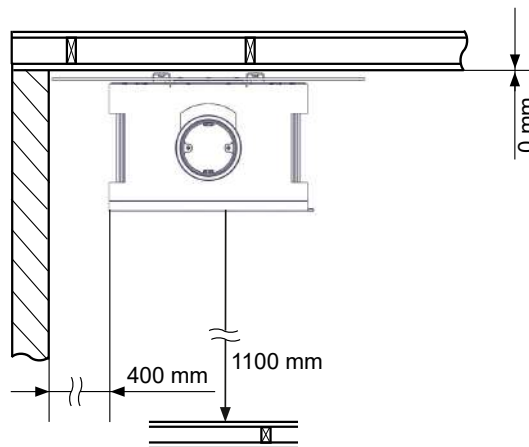

# Safety distances

ME WALL WITH INTEGRATED FIREWALL

 Nordpeis

FIG 1 = MM

ME WALL WITH SIDEGLASS

-  = Brannmur/ Brandmur/ Firewall/ Palomuuri/ nicht brennbares Material / Wand/ Mur pare feu  
 = Brennbart materiale/ Brännbart material/ Combustible material/ Palavasta materiaalista/ brennbares Material / Wand/ Matières combustibles

# Safety distances

ME WALL WITH INTEGRATED FIREWALL

 Nordpeis

FIG 2 = MM

ME WALL WITHOUT SIDEGLASS

-  = Brannmur/ Brandmur/ Firewall/ Palomuri/ nicht brennbares Material / Wand/ Mur pare feu
-  = Brennbart materiale/ Brännbart material/ Combustible material/ Palavasta materiaalista/ brennbares Material / Wand/ Matières combustibles