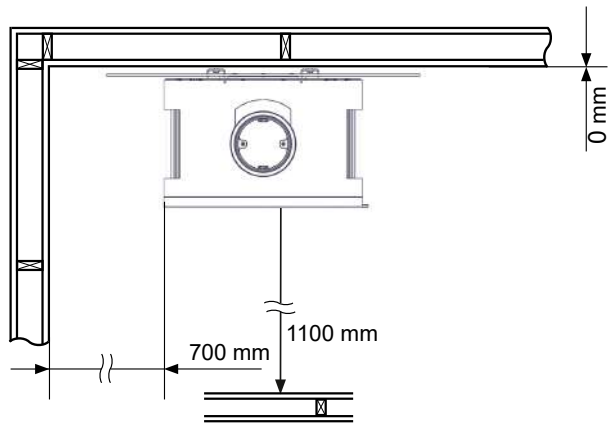

# Safety distances

ME WALL WITH INTEGRATED FIREWALL

 Nordpeis

FIG 1 = MM

ME WALL WITH SIDEGLASS

-  = Brannmur/ Brandmur/ Firewall/ Palomuuri/ nicht brennbares Material / Wand/ Mur pare feu  
 = Brennbart materiale/ Brännbart material/ Combustible material/ Palavasta materiaalista/ brennbares Material / Wand/ Matières combustibles

# Safety distances

ME WALL WITH INTEGRATED FIREWALL

 Nordpeis

FIG 2 = MM

ME WALL WITHOUT SIDEGLASS

-  = Brannmur/ Brandmur/ Firewall/ Palomuri/ nicht brennbares Material / Wand/ Mur pare feu
-  = Brennbart materiale/ Brännbart material/ Combustible material/ Palavasta materiaalista/ brennbares Material / Wand/ Matières combustibles