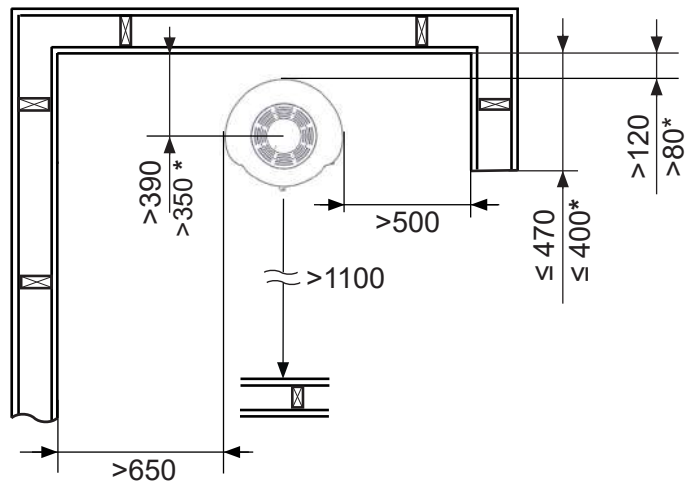

Safety distances

ORIGO COLORADO / ORIGO DV COLORADO

 Nordpeis

-  = Brannmur / Brandmur / Firewall / Hitzenschutzwand / Mur pare-feu / Parete non combustibile / Palomuri
-  = Brennbar materiale / Brännbart material / Combustible material / Brennbares Material / Matériaux combustibles/ Parete combustibile / Tulenarka materiaali