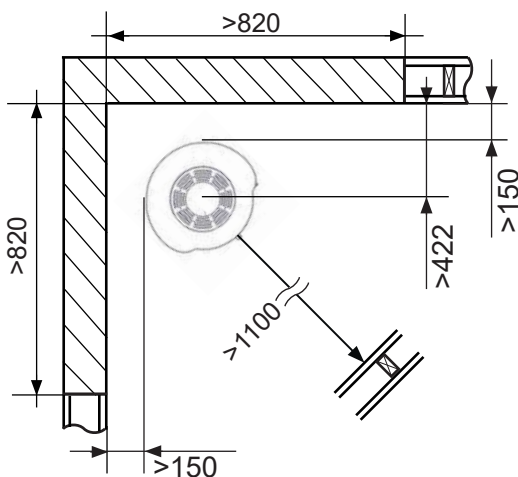

Safety distances

ORIGO COLORADO / ORIGO DV COLORADO

Nordpeis

- = Brannmur / Brandmur / Firewall / Hitzenschutzwand / Mur pare-feu / Parete non combustibile / Palomuri
- = Brennbar materiale / Brännbart material / Combustible material / Brennbares Material / Matériaux combustibles/ Parete combustibile / Tulenarka materiaali

NO * = Kun med isolert pipe

SE * = Endast med isolerad skorsten

FI * = Vain eristettyä savupiippua käytettäessä

EN * = Only applicable with insulated chimney

DE * = Nur mit isoliertem Abgasrohr anwendbar

FR * = Uniquement pour les installations en conduits isolés