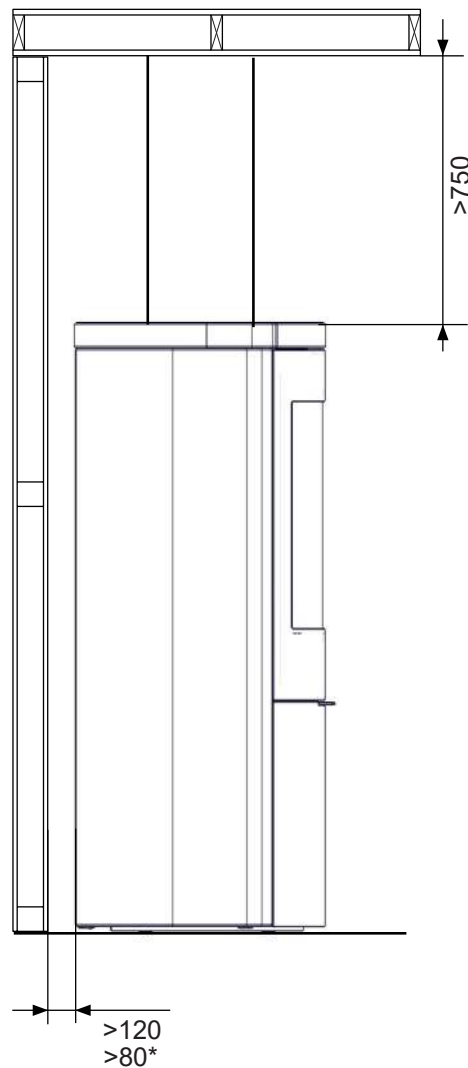

Safety distances

ORIGO COLORADO / ORIGO DV COLORADO

Nordpeis

= Brennbart materiale / Brännbart material / Combustible material / Brennbares Material /
Matériaux combustibles/ Parete combustibile / Tulenarka materiaali

NO * = Kun med isolert pipe

SE * = Endast med isolerad skorsten

FI * = Vain eristettyä savupiippua käytettäessä

EN * = Only applicable with insulated chimney

DE * = Nur mit isoliertem Abgasrohr anwendbar

FR * = Uniquement pour les installations en conduits isolés