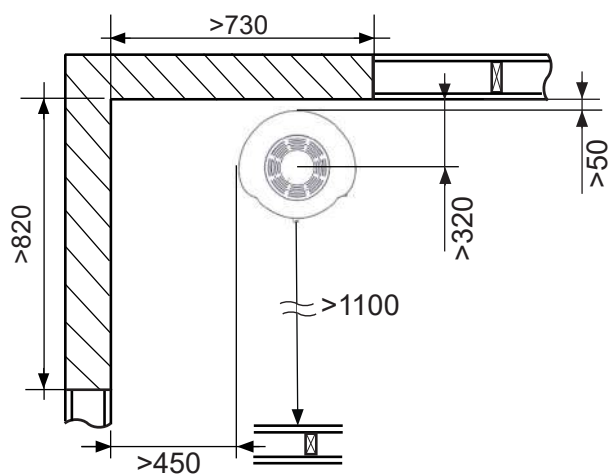

Safety distances

ORIGO COLORADO / ORIGO DV COLORADO

Nordpeis

- = Brannmur / Brandmur / Firewall / Hitzenschutzwand / Mur pare-feu / Parete non combustibile / Palomuri
- = Brennbar materiale / Brännbart material / Combustible material / Brennbares Material / Matériaux combustibles/ Parete combustibile / Tulenarka materiaali

NO * = Kun med isolert pipe

SE * = Endast med isolerad skorsten

FI * = Vain eristettyä savupiippua käytettäessä

EN * = Only applicable with insulated chimney

DE * = Nur mit isoliertem Abgasrohr anwendbar

FR * = Uniquement pour les installations en conduits isolés