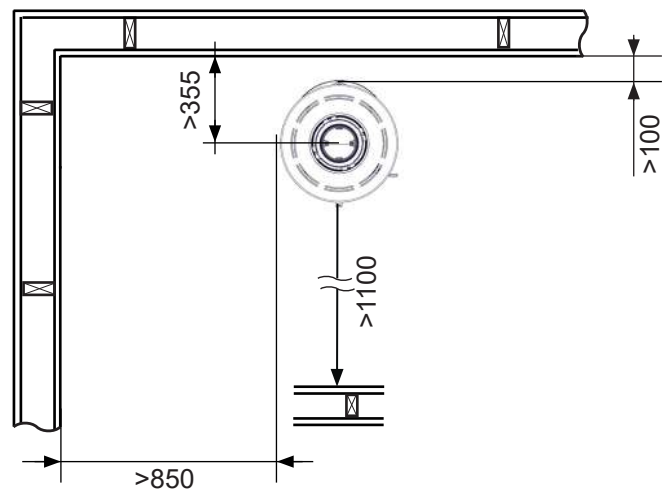

Safety distances

ORIGO DV WITH SIDE GLASS

-  = Brannmur / Brandmur / Firewall / Hitzenschutzwand / Mur pare-feu / Parete non combustibile / Palomuuri
-  = Brennbar materiale / Brännbart material / Combustible material / Brennbares Material / Matériaux combustibles/ Parete combustibile / Tulenarka materiaali