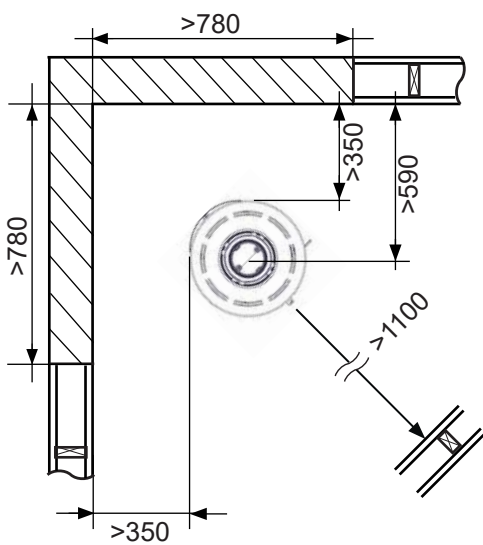

Safety distances

ORIGO DV WITH SIDE GLASS

-  = Brannmur / Brandmur / Firewall / Hitzenschutzwand / Mur pare-feu / Parete non combustibile / Palomuuri
-  = Brennbar materiale / Brännbart material / Combustible material / Brennbares Material / Matériaux combustibles/ Parete combustibile / Tulenarka materiaali

Safety distances

ORIGO DV WITH SIDE GLASS

 Nordpeis

-  = Brannmur/ Brandmur/ Firewall/ Hitzenschutzwand / Mur pare-feu / Parete non combustibile / Palomuuri
-  = Brennbar materiale / Brännbart material / Combustible material / Brennbares Material /
Matériaux combustibles/ Parete combustibile / Tulenarka materiaali