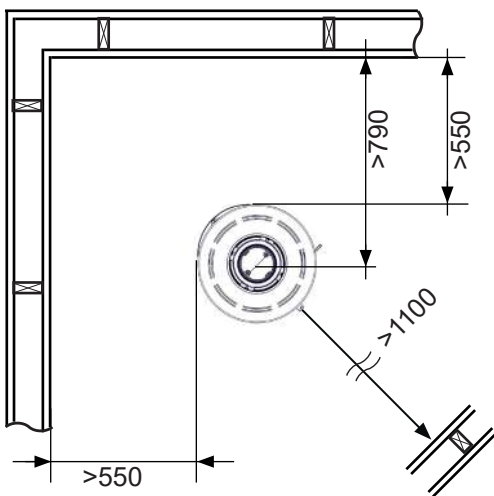

Safety distances

ORIGO DV WITH SIDE GLASS

-  = Brannmur / Brandmur / Firewall / Hitzenschutzwand / Mur pare-feu / Parete non combustibile / Palomuuri
-  = Brennbar materiale / Brännbart material / Combustible material / Brennbares Material / Matériaux combustibles/ Parete combustibile / Tulenarka materiaali