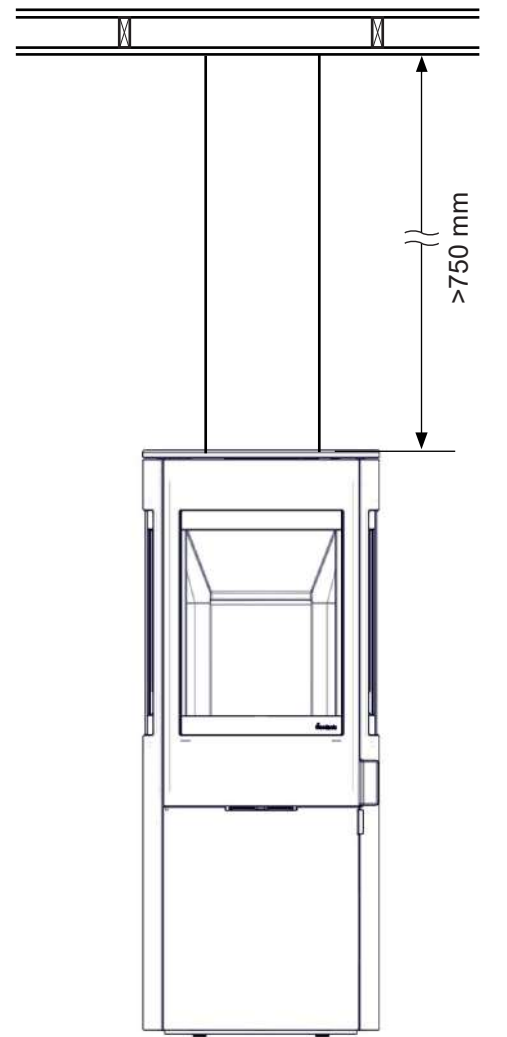

Safety distances

ORIGO DV WITH SIDE GLASS

-  = Brannmur / Brandmur / Firewall / Hitzenschutzwand / Mur pare-feu / Parete non combustibile / Palomuuri
-  = Brennbar materiale / Brännbart material / Combustible material / Brennbares Material / Matériaux combustibles/ Parete combustibile / Tulenarka materiaali

Safety distances

ORIGO DV WITH SIDE GLASS

 Nordpeis

-  = Brannmur/ Brandmur/ Firewall/ Hitzenschutzwand / Mur pare-feu / Parete non combustibile / Palomuuri
-  = Brennbar materiale / Brännbart material / Combustible material / Brennbares Material /
Matériaux combustibles/ Parete combustibile / Tulenarka materiaali