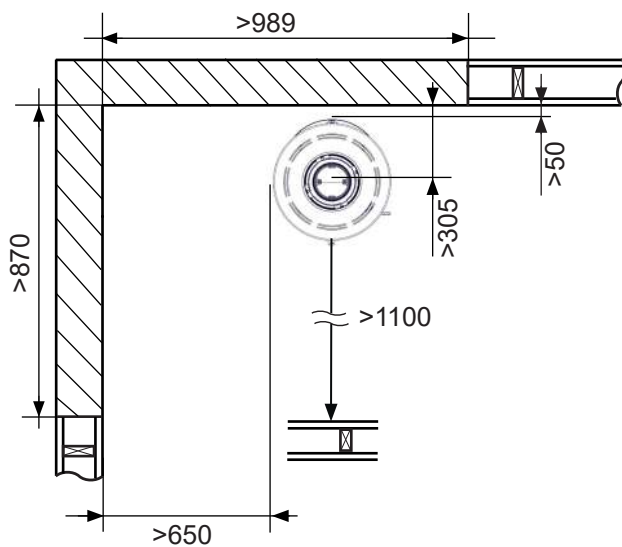

Safety distances

ORIGO DV WITH SIDE GLASS

-  = Brannmur / Brandmur / Firewall / Hitzenschutzwand / Mur pare-feu / Parete non combustibile / Palomuuri
-  = Brennbar materiale / Brännbart material / Combustible material / Brennbares Material / Matériaux combustibles/ Parete combustibile / Tulenarka materiaali

Safety distances

ORIGO DV WITH SIDE GLASS

 Nordpeis

-  = Brannmur/ Brandmur/ Firewall/ Hitzenschutzwand / Mur pare-feu / Parete non combustibile / Palomuuri
-  = Brennbar materiale / Brännbart material / Combustible material / Brennbares Material /
Matériaux combustibles/ Parete combustibile / Tulenarka materiaali