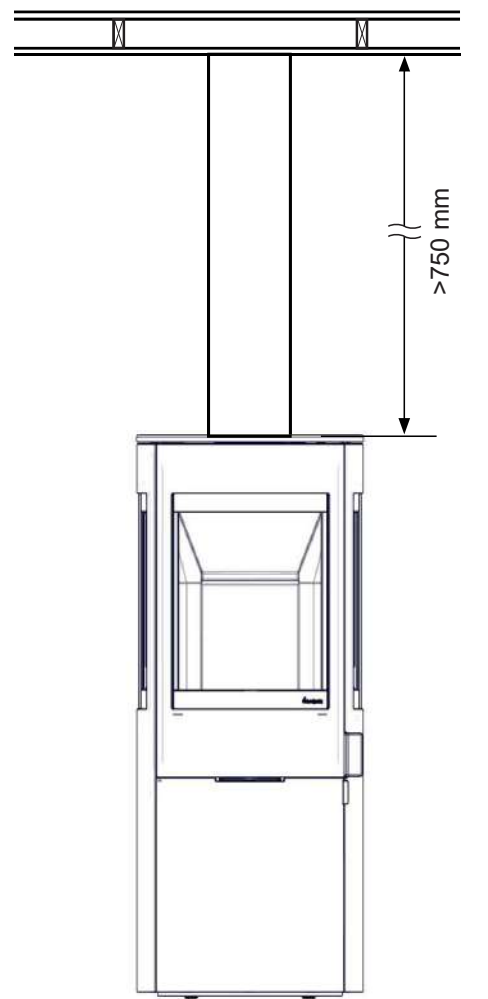

Safety distances

ORIGO WITH SIDE GLASS

 Nordpeis

-  = Brannmur / Brandmur / Firewall / Hitzenschutzwand / Mur pare-feu / Parete non combustibile / Palomuuri
-  = Brennbar materiale / Brännbart material / Combustible material / Brennbares Material / Matériaux combustibles / Parete combustibile / Tulenarka materiaali

Safety distances

ORIGO WITH SIDE GLASS

 Nordpeis

-  = Brannmur/ Brandmur/ Firewall/ Hitzenschutzwand / Mur pare-feu / Parete non combustibile / Palomuuri
-  = Brennbar materiale / Brännbart material / Combustible material / Brennbare Material /
Matériaux combustibles/ Parete combustibile / Tulenarka materiaali