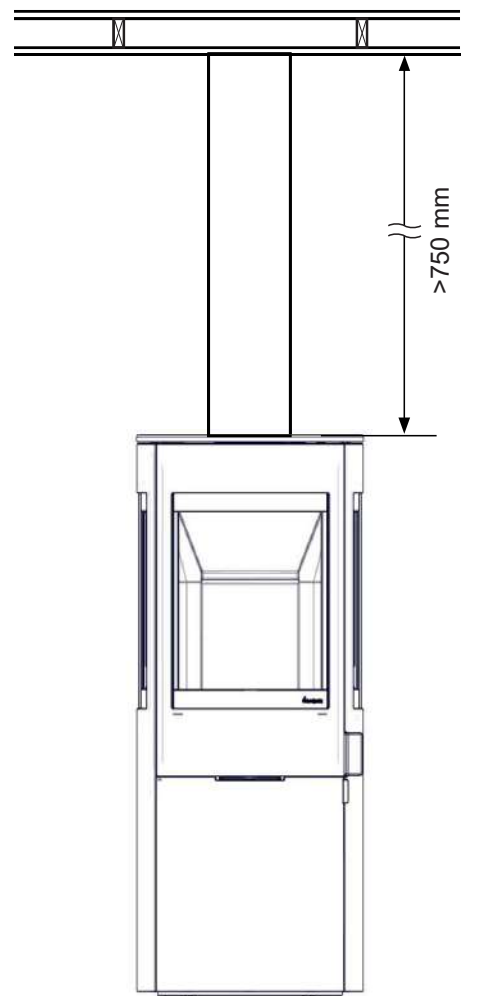

Safety distances

ORIGO WITHOUT SIDE GLASS

Nordpeis

1. = Brannmur/ Brandmur/ Firewall/ Hitzenschutzwand / Mur pare-feu / Parete non combustibile / Palomuri
2. = Brennbar materiale / Brännbart material / Combustible material / Brennbare Material /
   Matériaux combustibles/ Parete combustibile / Tulenarka materiaali