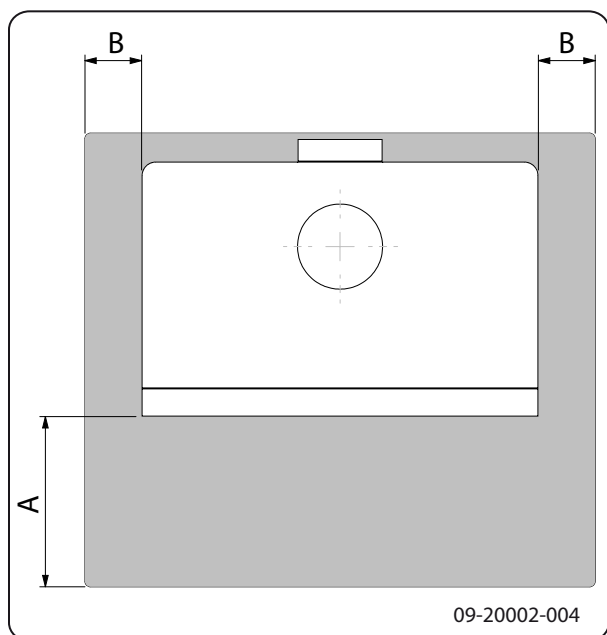

Vedlegg 3: Avstand til brennbart materiale

101CBS/121CBS - Minimumsavstander i millimeter

1	Brennbart materiale
2	Ikke-brennbart materiale 120 mm

101CBS/121CBS - Mål ikke-brennbar gulvplate

Minimumsmål ikke-brennbar gulvplate

	A (mm)	B (mm)
Din 18891	500	300
Tyskland	500	300
Finland	400	100
Norge	300	100

Norsk