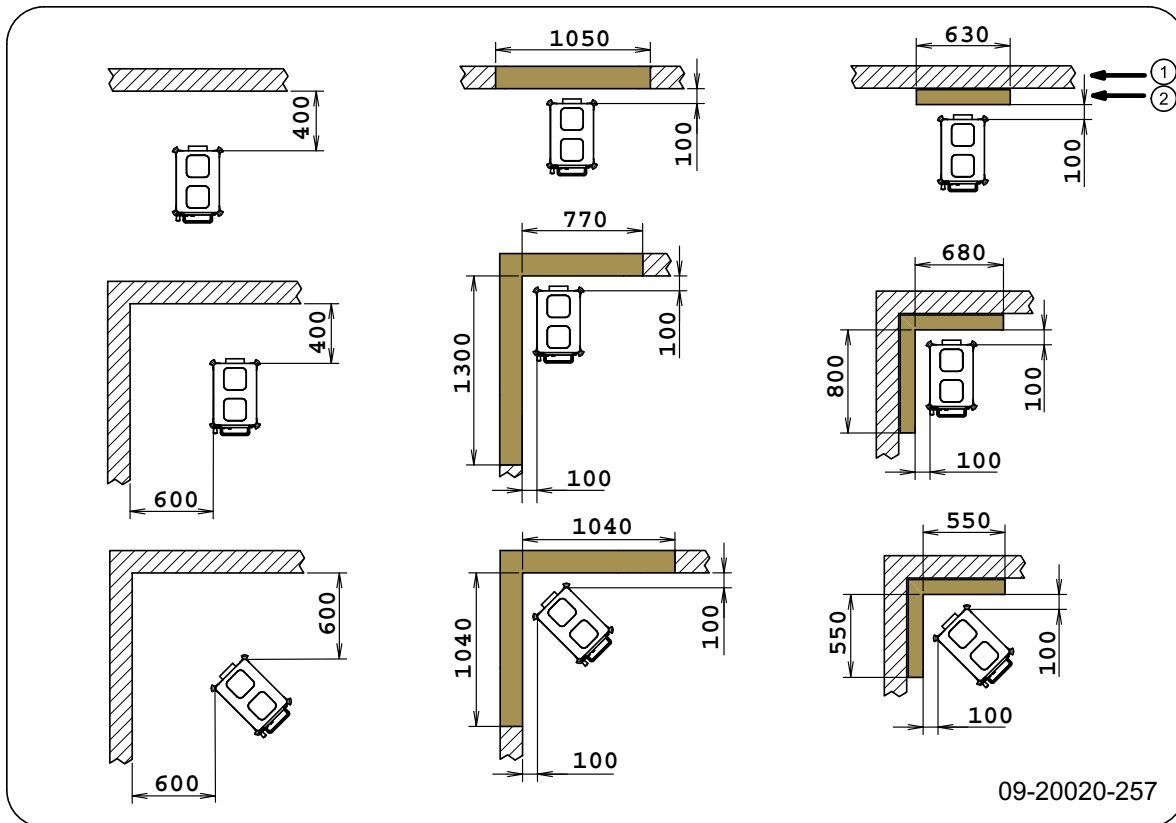

Vedlegg 3: Avstand til brennbart materiale

101CBS/121CBS - Minimumsavstander i millimeter

1	Brennbart materiale
2	Ikke-brennbart materiale 120 mm

101CBS/121CBS - Mål ikke-brennbar gulvplate

Minimumsmål ikke-brennbar gulvplate

	A (mm)	B (mm)
Din 18891	500	300
Tyskland	500	300
Finland	400	100
Norge	300	100

Norsk