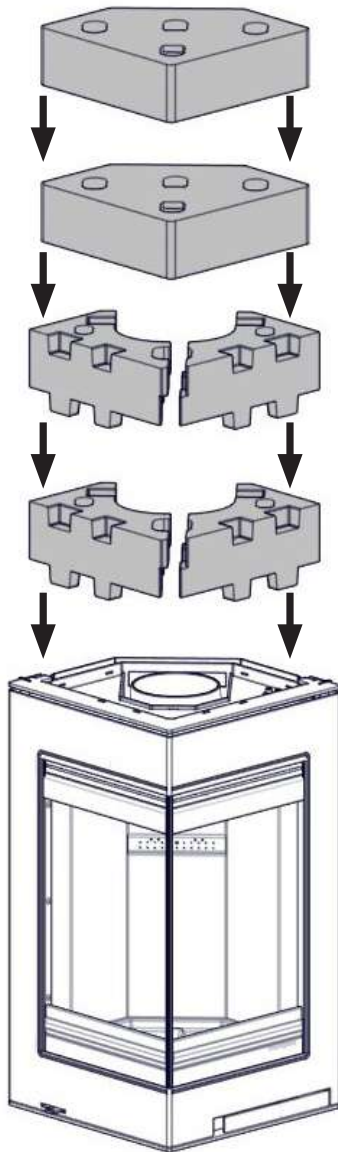

Powerstone set for Odense

PO-0N31A-020 x2

PO-0N31A-01B x2

PO-0N31A-01A x2

1.

- (NO) Bare for baktilkobling
- (GB) Only for rear connection
- (SE) Endast för anslutning bakifrån
- (FI) Vain takaliitäntä
- (DE) Nur Anschluss hinten
- (FR) Seulement pour raccordement arrière
- (IT) Solo per uscita fumi posteriore