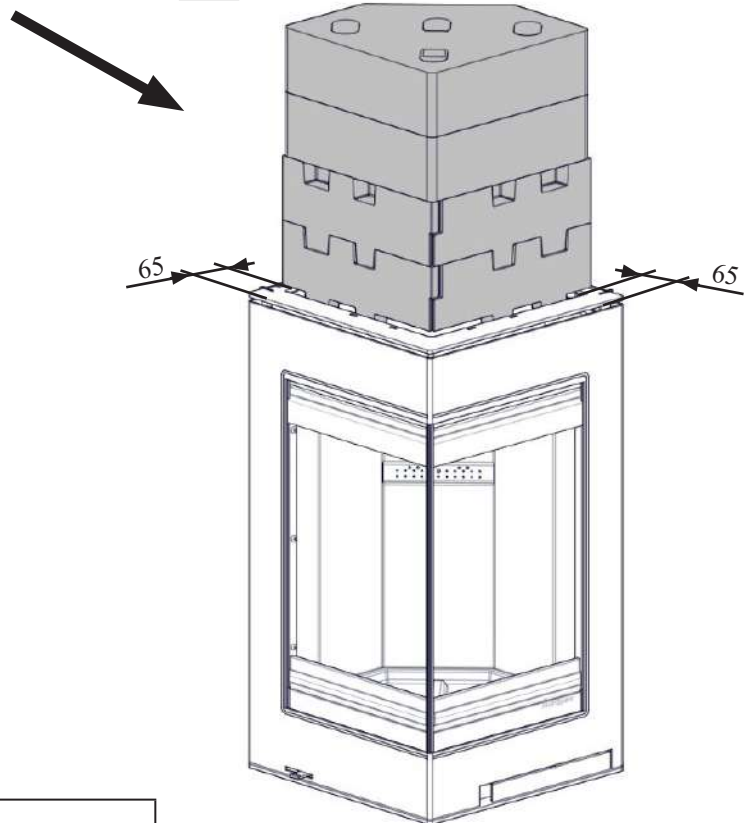

- (NO) Bare for baktilkobling
- (GB) Only for rear connection
- (SE) Endast för anslutning bakifrån
- (FI) Vain takaliitäntä
- (DE) Nur Anschluss hinten
- (FR) Seulement pour raccordement arrière
- (IT) Solo per uscita fumi posteriore

2.