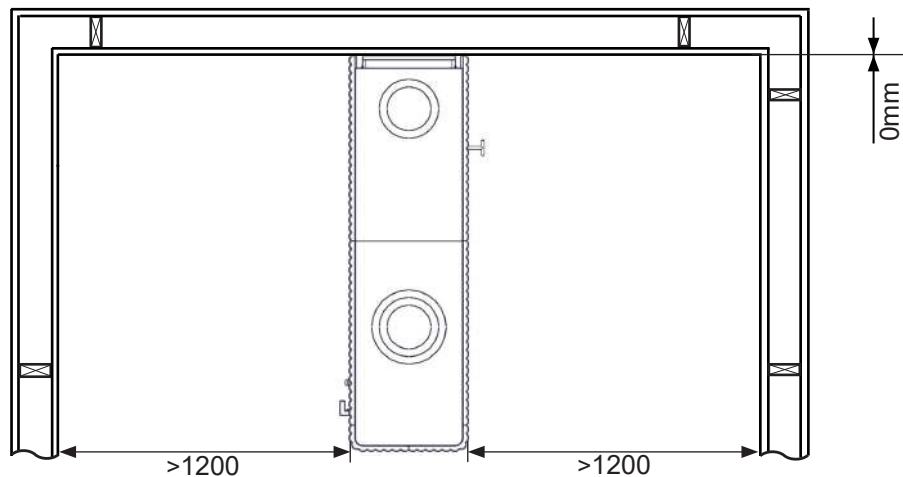

# Safety distances

WAVE T 3+5 WIDE WITH POWERBOX

 Nordpeis

-  = Brannmur / Brandmur / Firewall / Hitzenschutzwand / Mur pare-feu / Parete non combustibile / Palomuuri
-  = Brennbart materiale / Brännbart material / Combustible material / Brennbares Material / Matériaux combustibles / Parete combustibile / Tulenarka materiaali