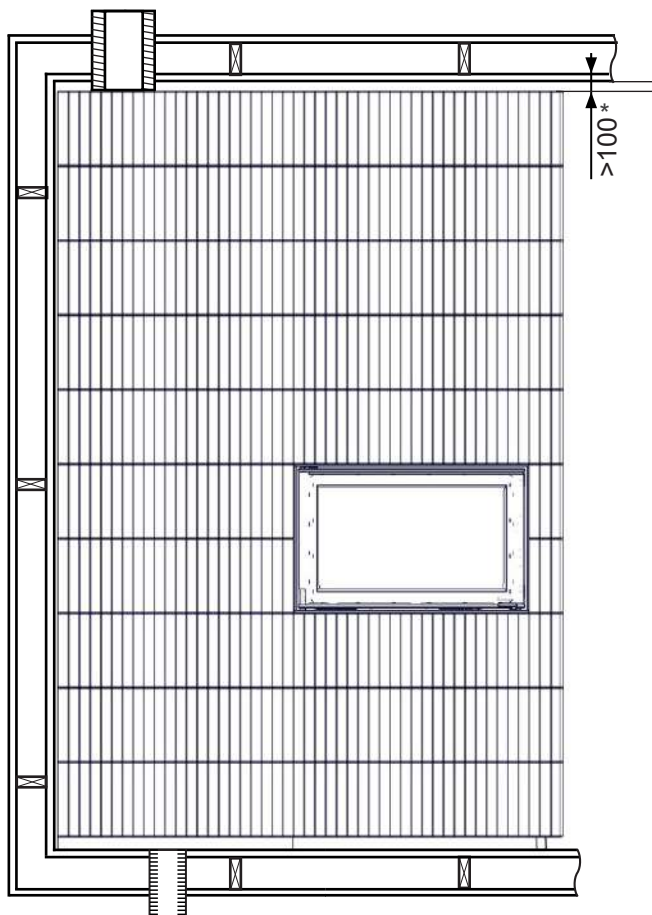

# Safety distances

WAVE T 3+5 WIDE WITH POWERBOX

 Nordpeis

-  = Brannmur / Brandmur / Firewall / Hitzenschutzwand / Mur pare-feu / Parete non combustibile / Palomuuri
-  = Brennbart materiale / Brännbart material / Combustible material / Brennbares Material / Matériaux combustibles / Parete combustibile / Tulenarka materiaali

- NO \* = Øvre røykrørstilkobling - kun med isolert pipe 40mm
- SE \* = Övre rökrörsanslutning - endast med isolerad skorsten 40mm
- FI \* = Savupiippuliitäntä kannessa - vain eristettyä savupiippua käytettäessä 40mm
- EN \* = Top flue connection - only applicable with insulated chimney 40mm
- DE \* = Oberer Rauchgasabschluss - nur mit isoliertem Abgasrohr anwendbar 40mm
- FR \* = Raccordement du conduit par le haut - uniquement pour les installations en conduits isolés 40mm