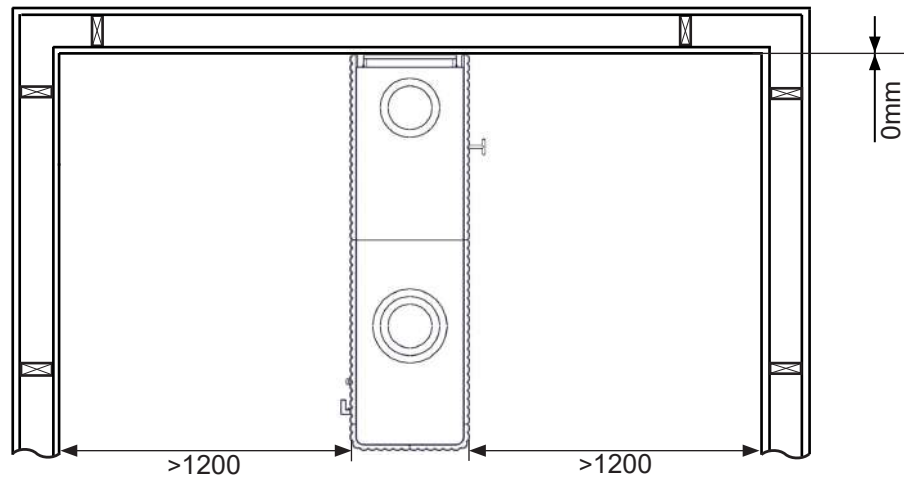

Safety distances

WAVE T 3+5 WIDE

 Nordpeis

-  = Brannmur / Brandmur / Firewall / Hitzenschutzwand / Mur pare-feu / Parete non combustibile / Palomuri
-  = Brennbar materiale / Brännbart material / Combustible material / Brennbares Material / Matériaux combustibles / Parete combustibile / Tulenarka materiaali