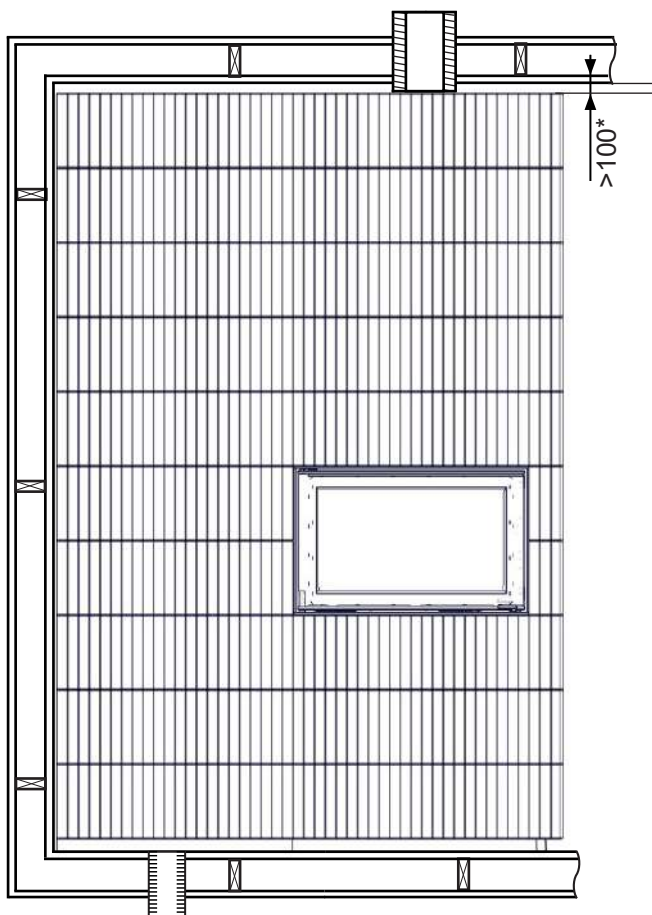

Safety distances

WAVE T 3+5 WIDE

 Nordpeis

-  = Brannmur / Brandmur / Firewall / Hitzenschutzwand / Mur pare-feu / Parete non combustibile / Palomuri
-  = Brennbar materiale / Brännbart material / Combustible material / Brennbares Material / Matériaux combustibles / Parete combustibile / Tulenarka materiaali