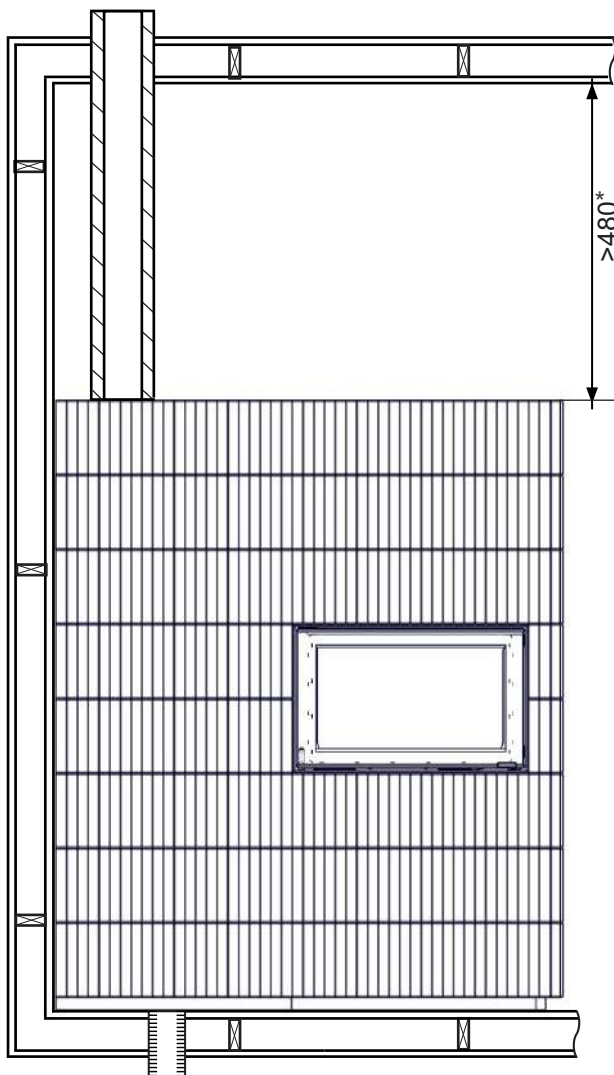

Safety distances

WAVE T 3+3 WIDE WITH POWERBOX

 Nordpeis

-  = Brannmur / Brandmur / Firewall / Hitzenschutzwand / Mur pare-feu / Parete non combustibile / Palomuuuri
 = Brennbar materiale / Brännbart material / Combustible material / Brennbares Material / Matériaux combustibles / Parete combustibile / Tulenarka materiaali

- NO * = Øvre røykrørstilkobling - kun med isolert pipe 40mm
SE * = Övre rökrörsanslutning - endast med isolerad skorsten 40mm
FI * = Savupiippuliitäntä kannessa - vain eristettyä savupiippua käytettäessä 40mm
EN * = Top flue connection - only applicable with insulated chimney 40mm
DE * = Oberer Rauchgasabschluss - nur mit isoliertem Abgasrohr anwendbar 40mm
FR * = Raccordement du conduit par le haut - uniquement pour les installations en conduits isolés 40mm