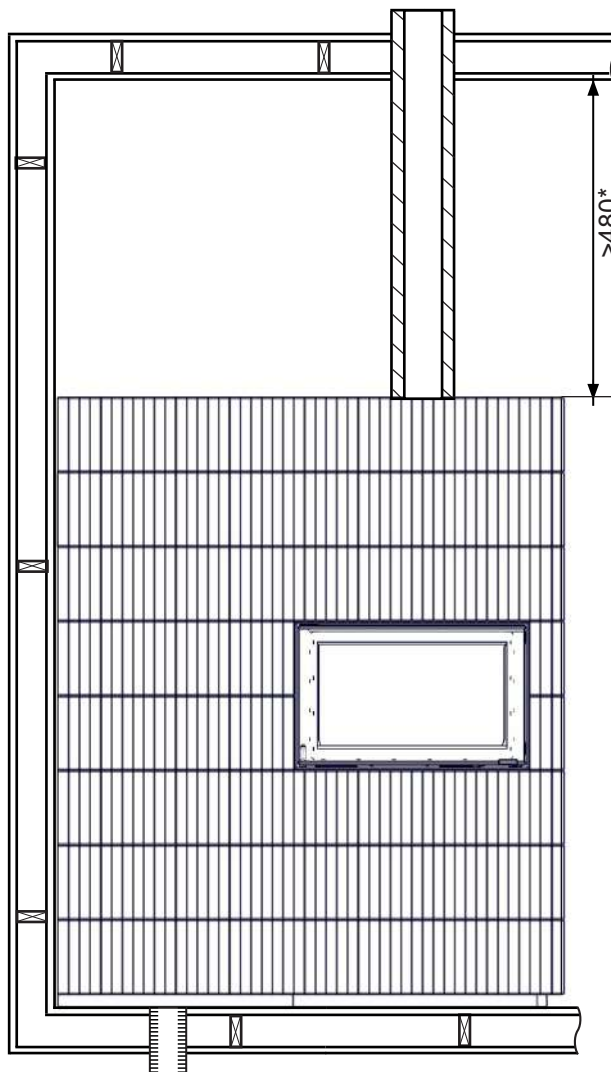

Safety distances

WAVE T 3+3 WIDE

 Nordpeis

-  = Brannmur / Brandmur / Firewall / Hitzenschutzwand / Mur pare-feu / Parete non combustibile / Palomuri
 = Brennbart materiale / Brännbart material / Combustible material / Brennbares Material / Matériaux combustibles / Parete combustibile / Tulenarka materiaali

- NO * = Øvre røykrørstilkobling - kun med isolert pipe 40mm
SE * = Øvre rökrörsanslutning - endast med isolerad skorsten 40mm
FI * = Savupiippuliitäntä kannessa - vain eristettyä savupiippua käytettäessä 40mm
EN * = Top flue connection - only applicable with insulated chimney 40mm
DE * = Oberer Rauchgasabschluss - nur mit isoliertem Abgasrohr anwendbar 40mm
FR * = Raccordement du conduit par le haut - uniquement pour les installations en conduits isolés 40mm