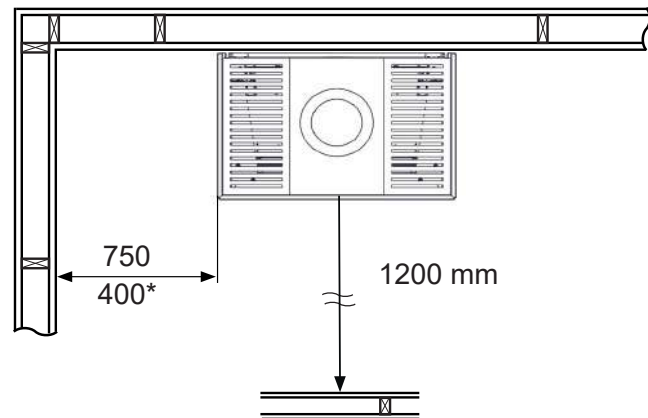

Safety distances

MONACO II LOW BASE + BENCH

 Nordpeis

MONACO II LOW BASE/Q-34 UL = MM

 =Firewall/ Hitzenschutzwand / Mur parfeu / Parete non combustibile / Palomuuri

 =Combustible material / Brennbares Material / Matières combustibles/ Parete combustibile / Tulenarka materiaali

NO * = Gjelder bare med IR Super Max Glass,
Gjeldene fra SN 1312550

SE * = Passar bara med IR Super Max Glas,
Gäller från SN 1312550

GB * = Only applicable with IR Super Max Glass,
Valid from SN 1312550