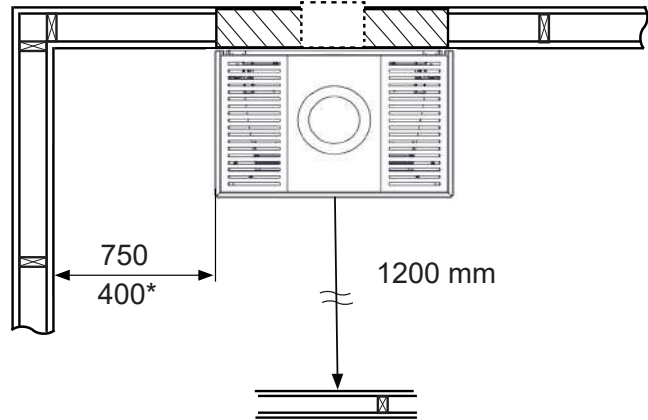

Safety distances

MONACO II LOW BASE + BENCH

 Nordpeis

MONACO II LOW BASE/Q-34 UL = MM

 =Firewall/ Hitzenschutzwand / Mur parfeu / Parete non combustibile / Palomuuri

 =Combustible material / Brennbares Material / Matières combustibles/ Parete combustibile / Tulenarka materiaali

NO * = Gjelder bare med IR Super Max Glass,
Gjeldene fra SN 1312550

SE * = Passar bara med IR Super Max Glas,
Gäller från SN 1312550

GB * = Only applicable with IR Super Max Glass,
Valid from SN 1312550