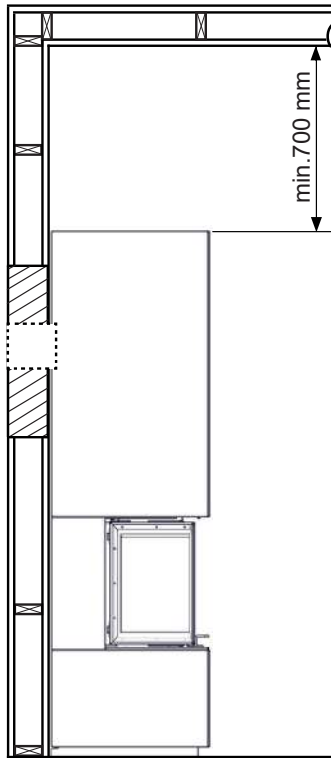

Safety distances

MONACO II LOW BASE + BENCH

 Nordpeis

MONACO II LOW BASE/Q-34 UL = MM

 =Firewall/ Hitzenschutzwand / Mur parfeu / Parete non combustibile / Palomuuri

 =Combustible material / Brennbares Material / Matières combustibles/ Parete combustibile / Tulenarka materiaali

NO * = Gjelder bare med IR Super Max Glass,
Gjeldene fra SN 1312550

SE * = Passar bara med IR Super Max Glas,
Gäller från SN 1312550

GB * = Only applicable with IR Super Max Glass,
Valid from SN 1312550