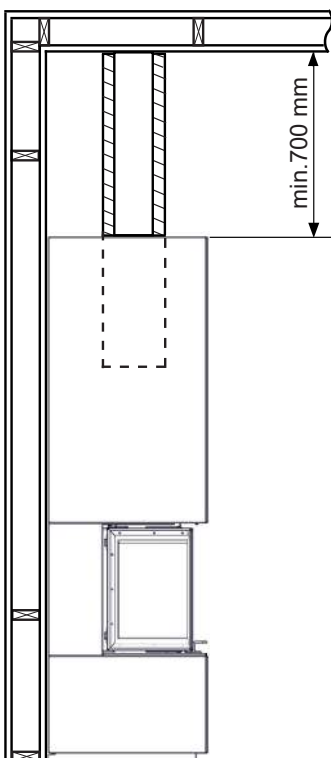

Safety distances

MONACO II LOW BASE + BENCH

 Nordpeis

MONACO II LOW BASE/Q-34 UL = MM

 =Firewall/ Hitzenschutzwand / Mur parfeu / Parete non combustibile / Palomuuri

 =Combustible material / Brennbares Material / Matières combustibles/ Parete combustibile / Tulenarka materiaali

NO * = Gjelder bare med IR Super Max Glass,
Gjeldene fra SN 1312550

SE * = Passar bara med IR Super Max Glas,
Gäller från SN 1312550

GB * = Only applicable with IR Super Max Glass,
Valid from SN 1312550