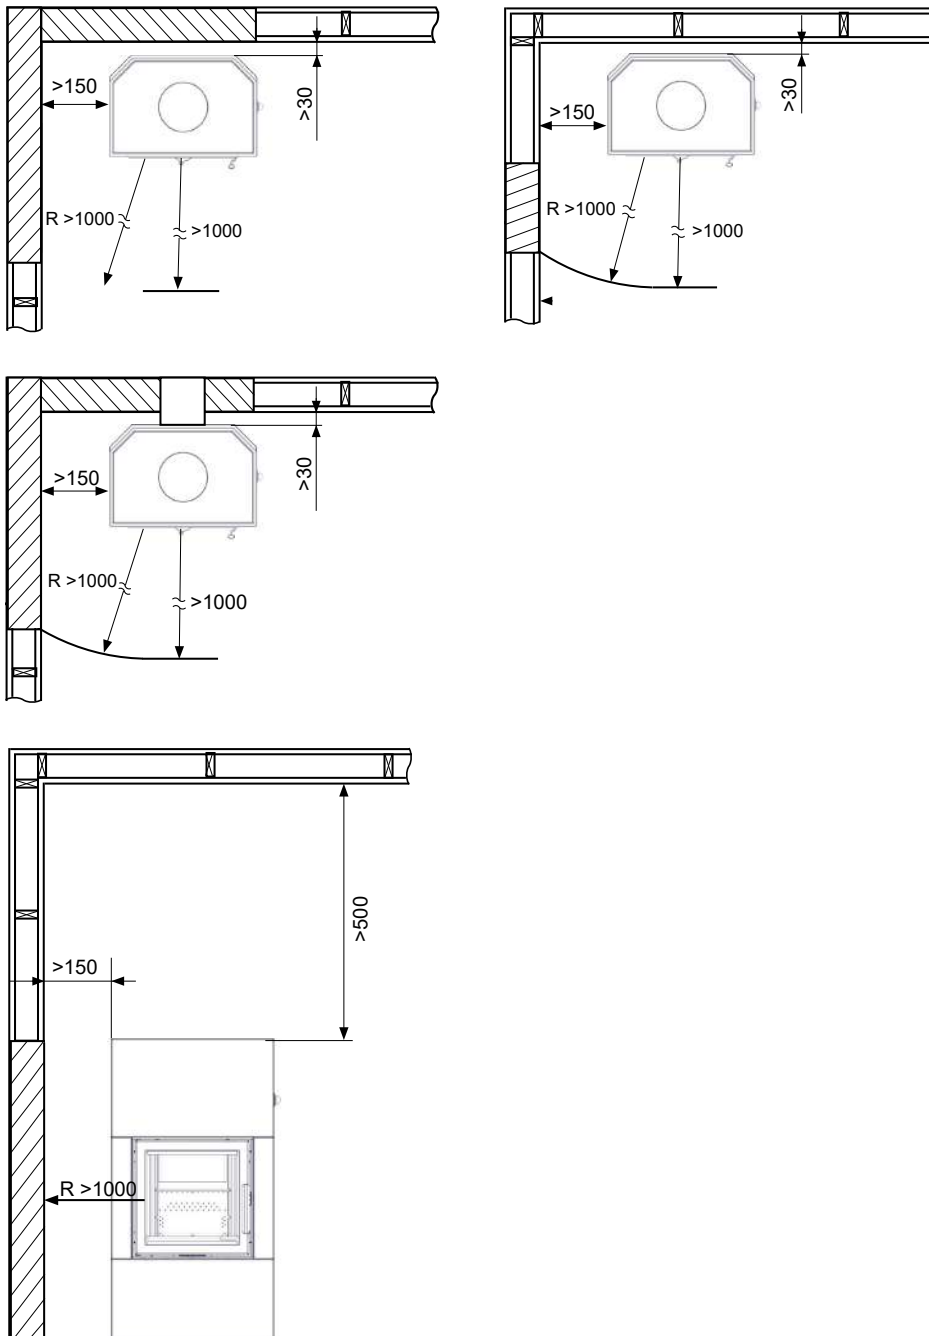

# Safety distances

SALZBURG S CORNER

 Nordpeis

FIG 1 = MM

 =Firewall / Mur par feu / Ściana niepalna  
 =Combustible material / Matières combustibles / Material palny

# Safety distances

SALZBURG S CORNER

FIG 2 = MM

-  =Firewall / Mur par feu / Ściana niepalna
-  =Combustible material / Matières combustibles / Materiał palny