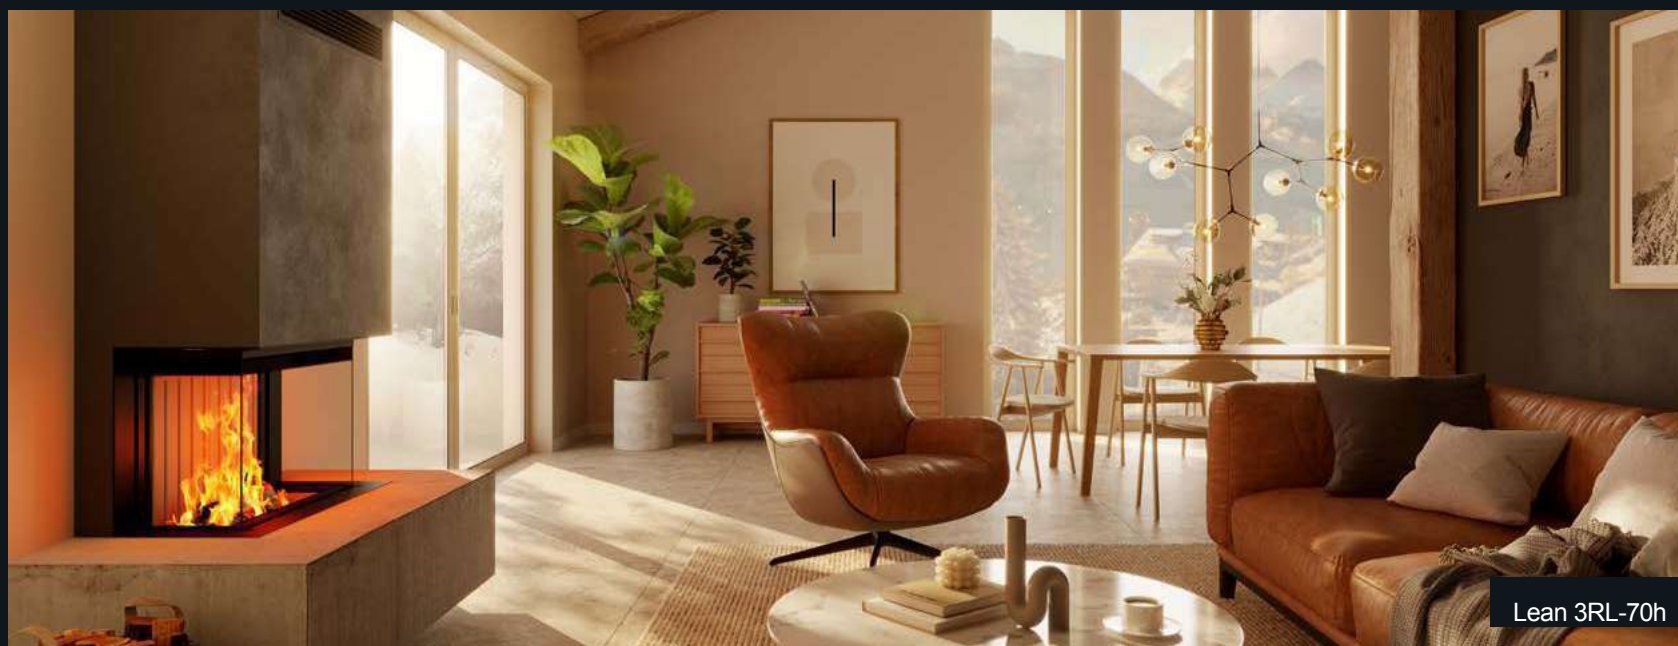

# LEAN

Minimum enhetsdybde,  
maksimal utsikt over brannen

Lean 3RL-70h

Lean 3RL-70h

Lean 3RL-70h peisinnsett imponerer med sin konsekvent minimerte dybde. Den kompakte modellen er ideell når plassen er begrenset eller varmebehovet er lavere. U-formede utsiktspaneler skaper et imponerende ildpanorama. Når det gjelder Den innovative Lean-modellen scorer høyt med infrarødt belagt glass i forbrenningskammeret for redusert strålingsavstand og redusert oppbygging. Et pluss for miljøet: Det kompakte formatet sikrer effektiv og dermed bærekraftig utnyttelse av trevirke som brensel.