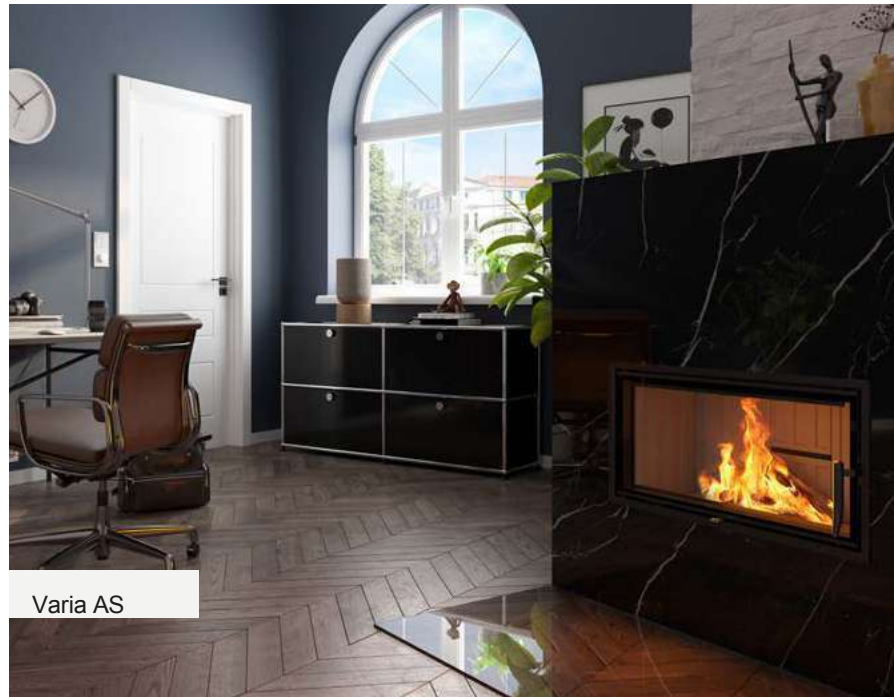

VARIA

Ild på det store lerretet

En ild nesten like bred som horisonten. Peisinnsettene Varia AS og Varia ASH har et oppsiktsvekkende bredt format som garantert vil imponere. De har en frontbredde på 75 cm og en høyde på bare 38 cm. Disse fascinerende dimensjonene etterligner et kinolerret.

Peisinnsettene er også kompatible med smarthustrenden. En smart assistansepakke med S-Vent-ventilasjon og den digitale S-Thermatik NEO-forbrenningskontrollen er tilgjengelig for å tilby mer komfort og sikkerhet - for en avslappet peisopplevelse.

Varia AS