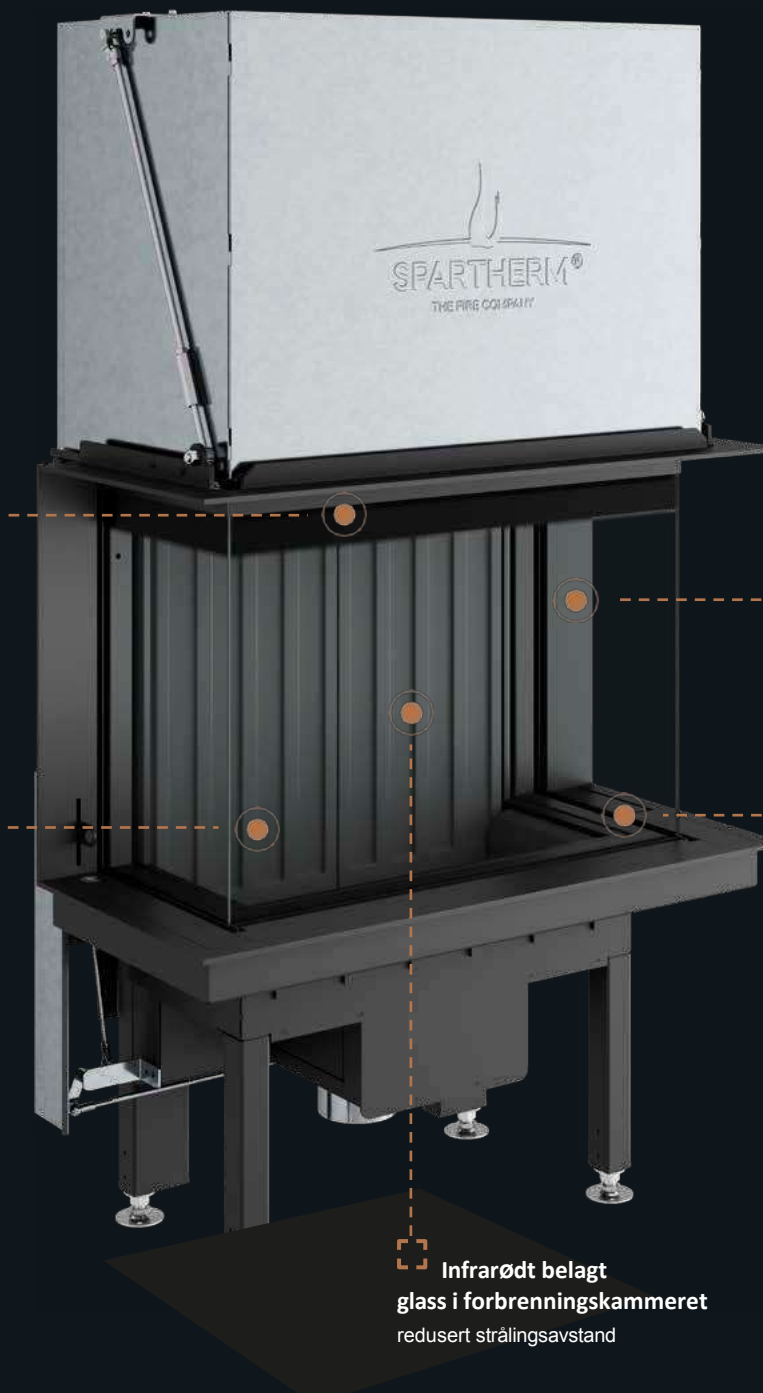

## U-formet

Varianter:

Lean 3RL-70h| RLU

fra side

**Lav enhetsdybde**  
muliggjør plassbesparende  
installasjon

**Redusert design**  
kompakt format

**Enklere rengjøring**  
vippbart stort frontglass

**Usynlig håndtak i  
rammen**  
fri sikt til brannen

**Infrarødt belagt  
glass i forbrenningskammeret**  
reduert strålingsavstand