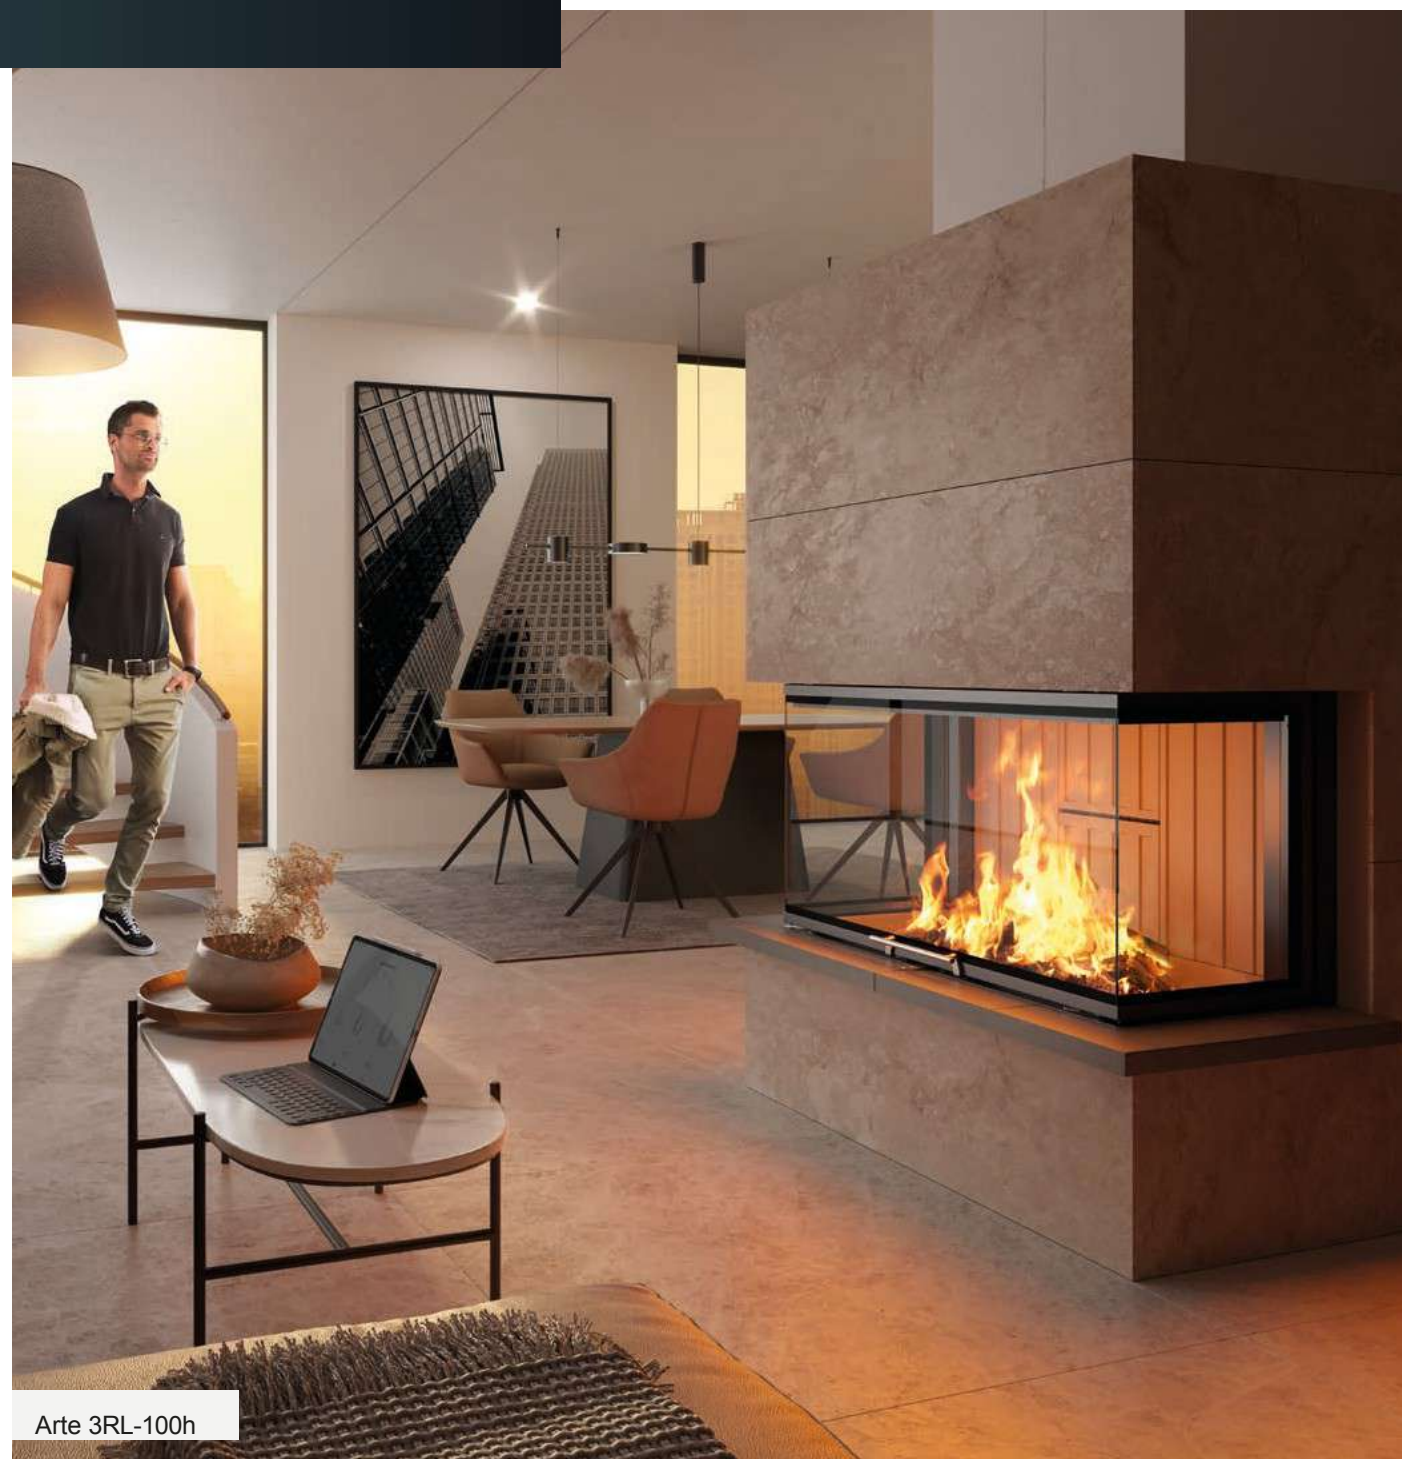

# ARTE

Det spesielle  
høydepunktet

Tre sider, tre utsikter, tre modeller. De tre størrelsene på U-formede Arte er den perfekte scenen for imponerende flammer. Din fremtidige drømmepis kan plasseres hvor som helst i rommet - enten på veggen eller som en elegant romdeler. I en rekke formater med en bredde fra 60 cm til 100 cm gjør den ildens fascinasjon synlig fra alle sider - for et varmt og virkelig fengslende lysmønster i et unikt format.