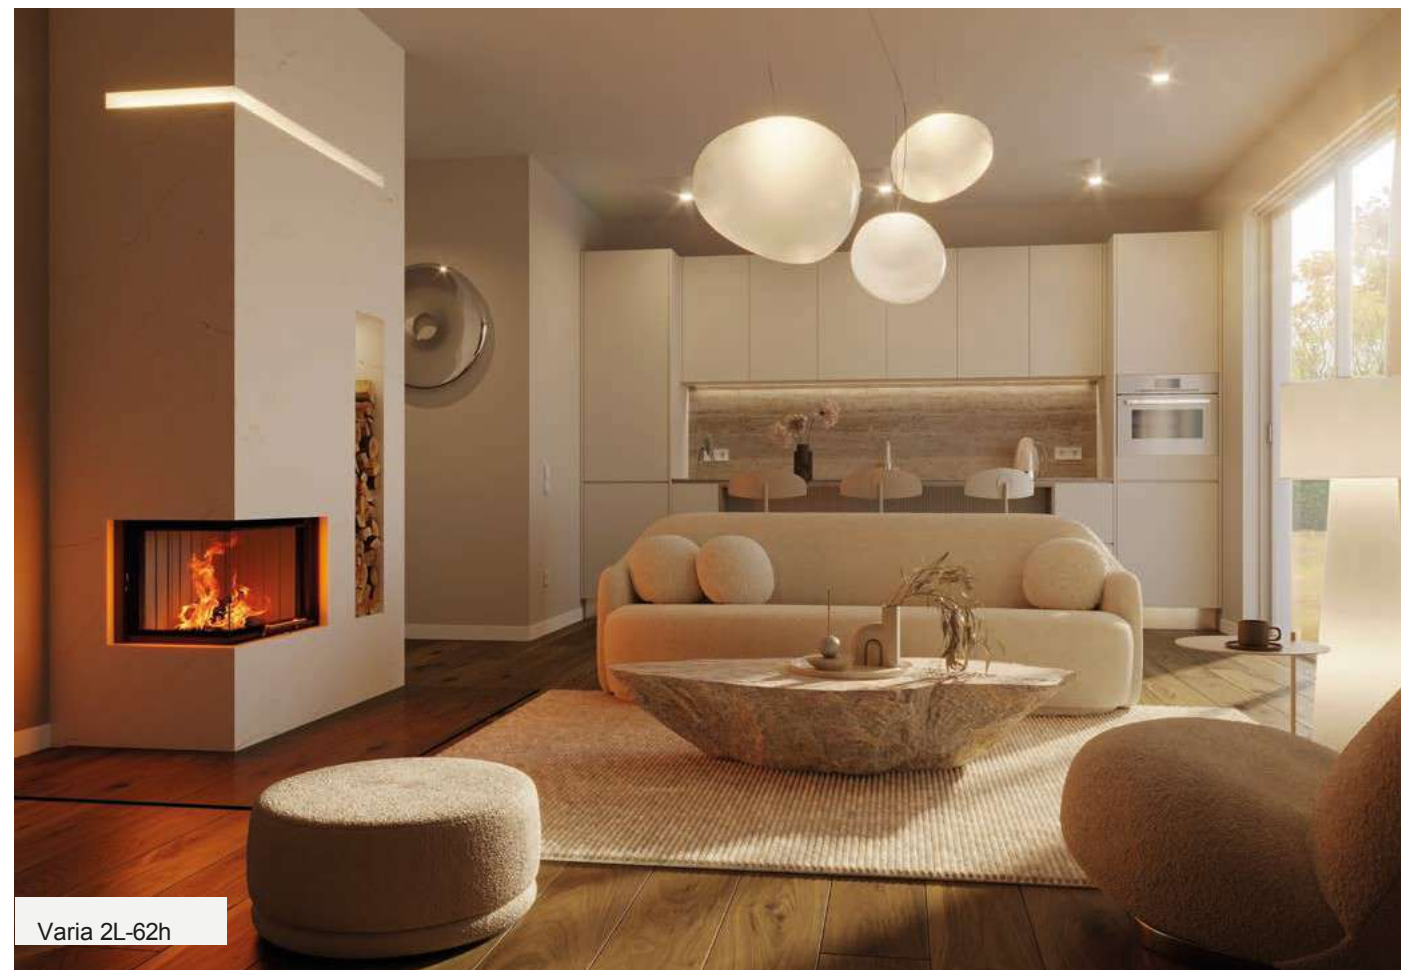

Varia 2L-62h