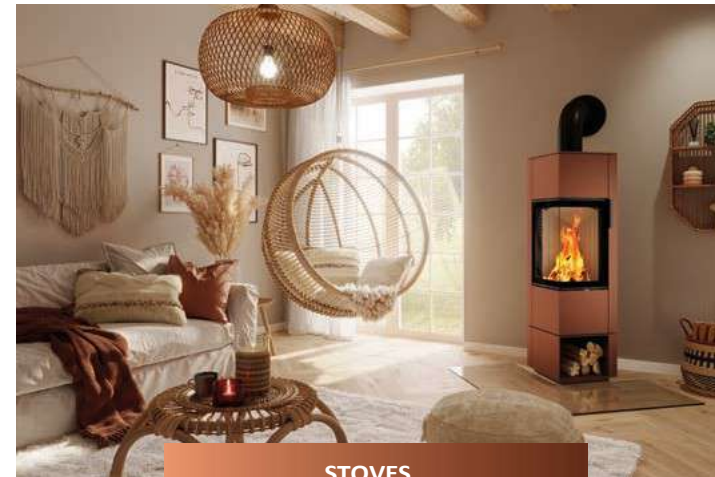

SPARTHERM® PRODUKTUTVALG

DESIGN DIN
PERSONLIG
ØYEBLIKK AV ILD.

PRODUKTKONSULENT

HVILKEN ILD PASSER BEST SAMMEN MED BÅLET DITT?
Finn peisinnsetningen som oppfyller akkurat dine krav i bare noen få trinn!

www.spartherm.com

STOVES