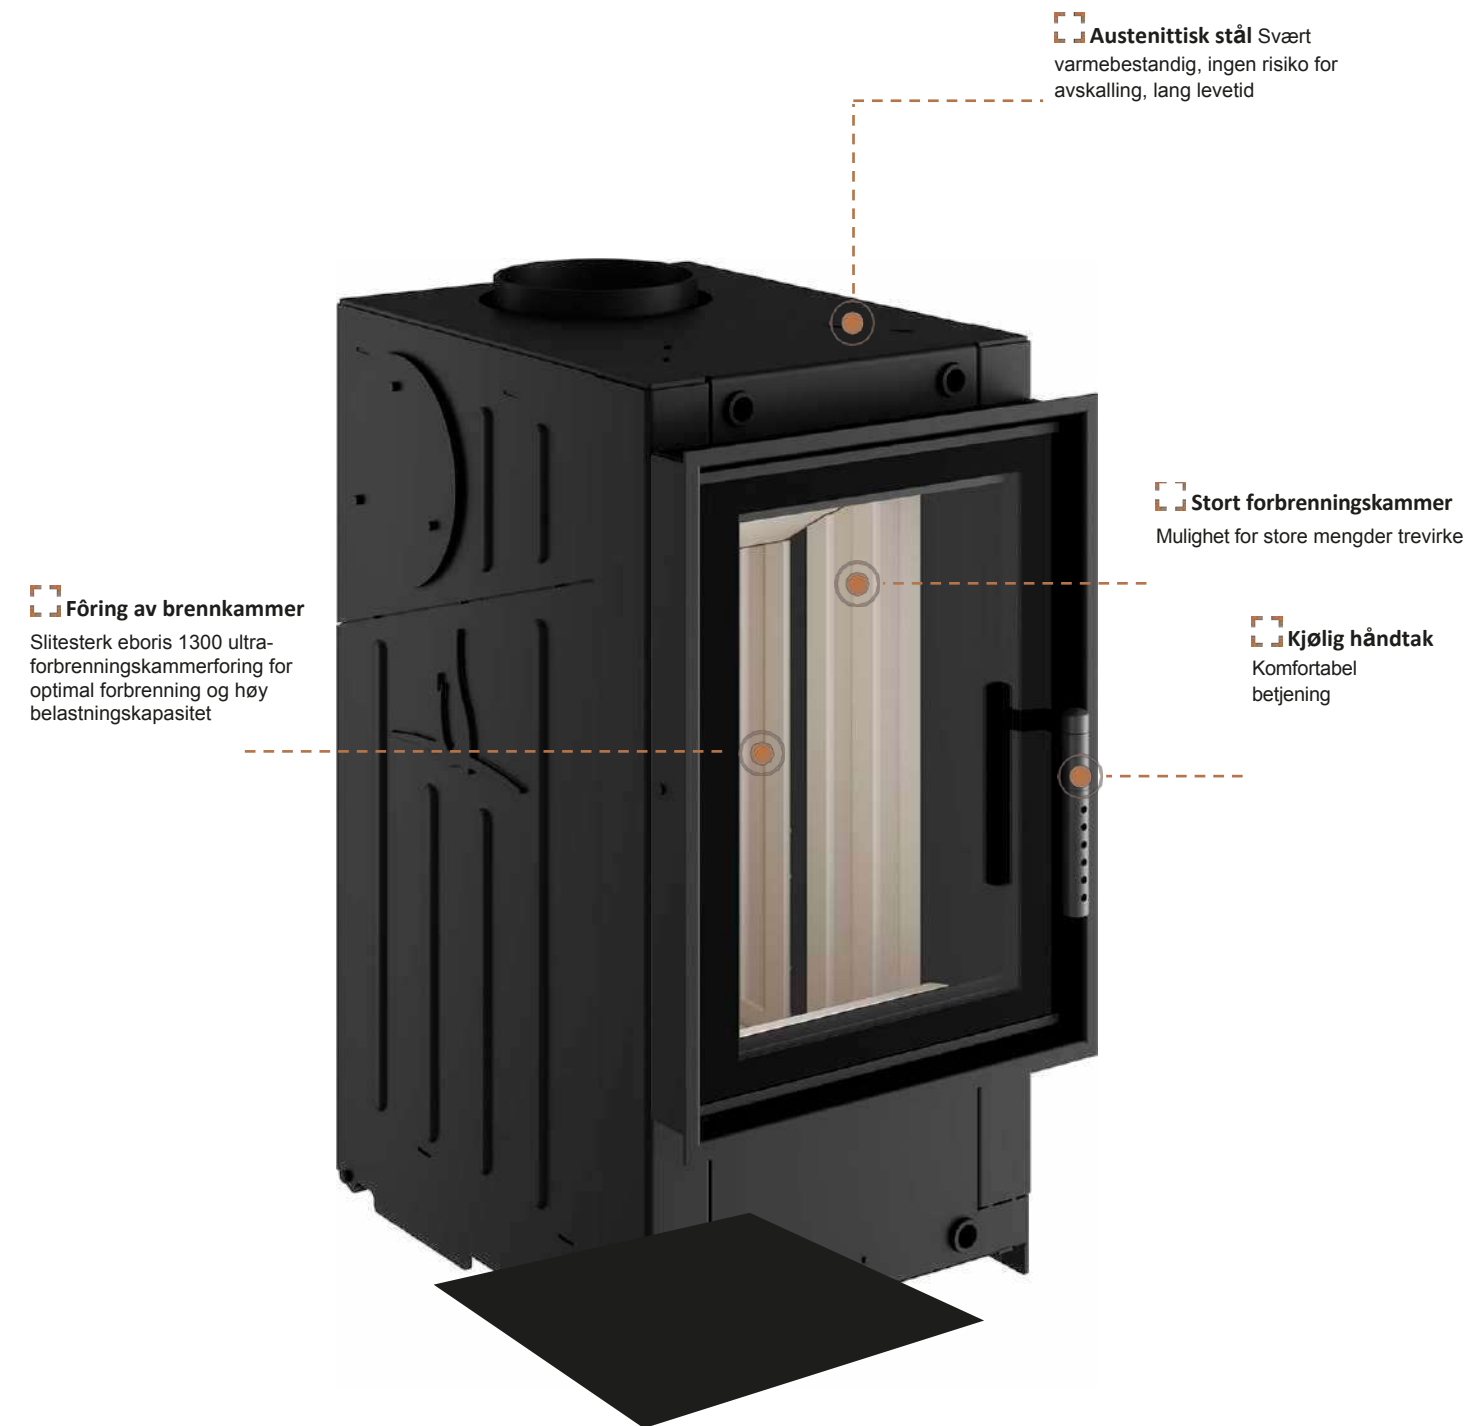

# RENOVA

Den kompakte allrounderen

Renova B-Air

Renova B-Air er med sin kompakte design den perfekte varmeinnsatsen når du skal erstatte eller installere en ny kakkellovn. Den passer til nesten alle ovnsmodeller. Utvendig imponerer den med en smal ramme som gir maksimal sikt til forbrenningskammeret. De klare formene og det elegante, rektangulære visningsvinduet passer perfekt inn i designet til både historiske og moderne kakkellovner. Takket være et solid håndtak kan døren til forbrenningskammeret kan åpnes enkelt og bekvemt. Med toppmoderne forbrenningsteknologi garanterer denne allrounderen av høy kvalitet både energieffektiv oppvarming og lave utslipp. Dette reduserer kostnadene og skåner miljøet.