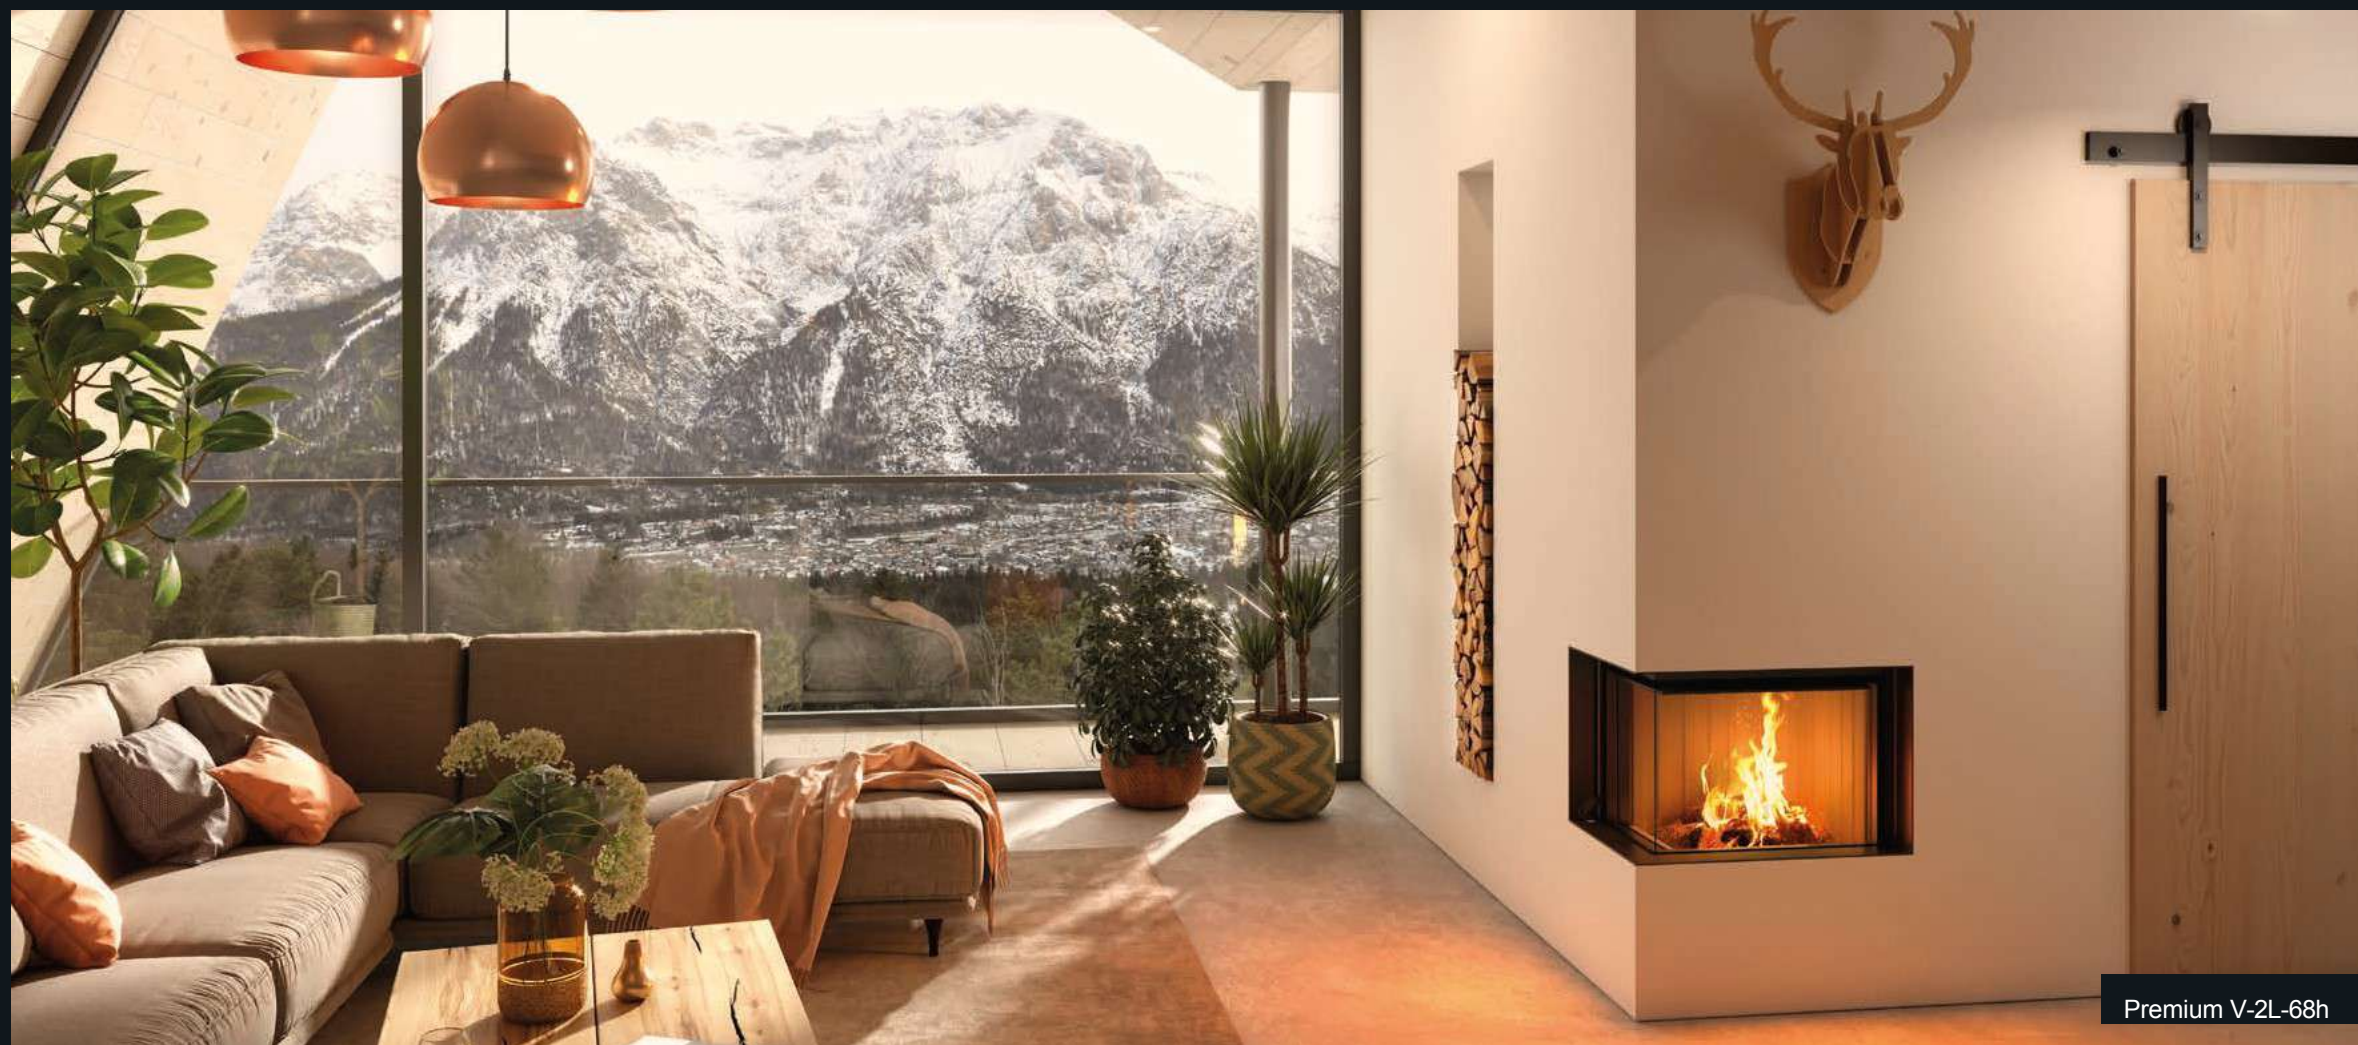

# PREMIUM

Brannopplevelse fra  
to sider

Uansett romsituasjon gir denne eksklusive hjørneløsningen perfekt innsyn til ilden, og lar den utfolde seg i den imponerende bredden på en 68 cm bred front. Hver Premium peisinnsetts kan utstyres med smarte peisassistansefunksjoner etter ønske.