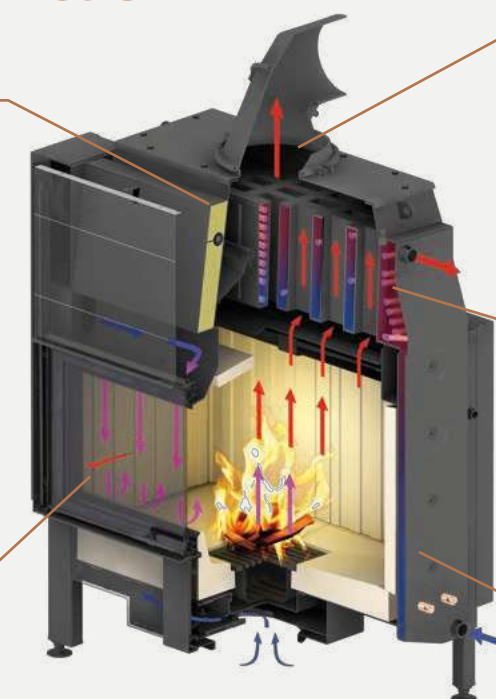

SKJULT TEKNOLOGI

Kan knapt skilles fra en ikke-hydronisk enhet når den er installert.