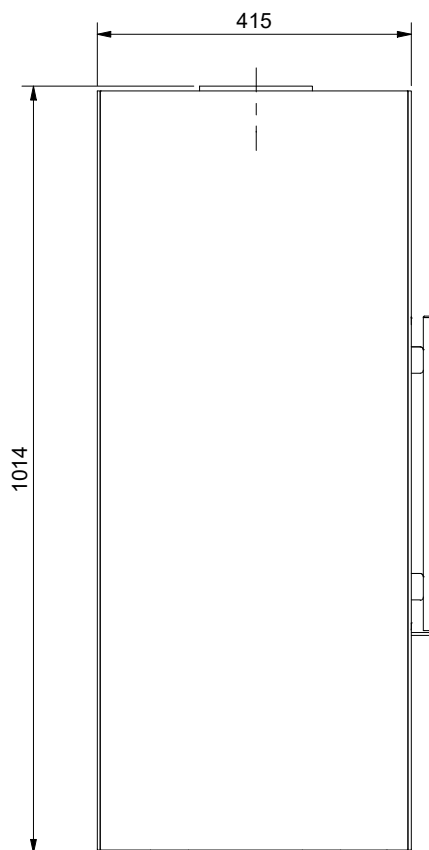

Seitenansicht / Vue de coté
Vista laterale / Side view