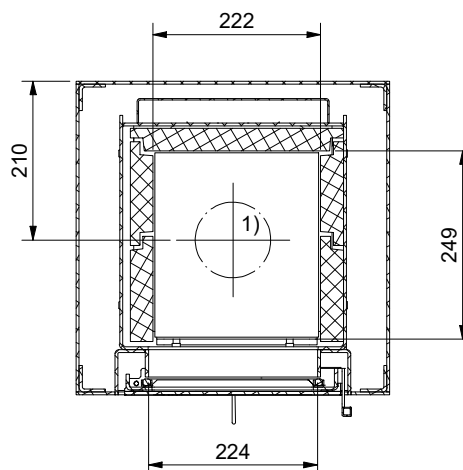

Grundriss Feuerstelle / Coupe sur foyer
Sezione al piano fuoco / Layout fireplace

1) Ø 100 mm Verbrennungsluft / Air de combustion / Aria di combustione / Combustion air

Allgemeintoleranz / Tolerance générale / Tolleranza generale / Tolerance general ± 2 mm

Detailansichten durch Zoom-Funktion auf dem elektronischen pdf-Massblatt ersichtlich. Download unter www.ruegg-cheminee.com.

La vue détaillée est visible par la fonction zoom sur la fiche de mesure pdf. Download voir sous voir sous www.ruegg-cheminee.com.

La vista dettagliata é resa possibile tramite la funzione "Zoom" sulla scheda tecnica in pdf. Scaricabile dal sito www.ruegg-camini.it.

Alle Masse in mm! Massänderungen vorbehalten / Dimensions en mm! Sous réserve de modifications / Tutte le misure indicate sono in mm! Con riserva di modifica / All dimensions in mm! Mass change without notice

Typ **Cassia**

Art. Nr. 21.30.2016-00419

Status Freigegeben

Massblatt
Fiche de mesure
Scheda tecnica
Dimensional drawing

Masstab
Echelle
Scala
Scale

1:10

ruegg
SWITZERLAND

Rüegg Cheminée Schweiz AG Tel. : +41 (0)44 938 58 58
Studbachstrasse 7
CH-8340 Hinwil
www.ruegg-cheminee.com

Projektionsmethode

Zeichnungs Nr.

2019-02164

Revision

1