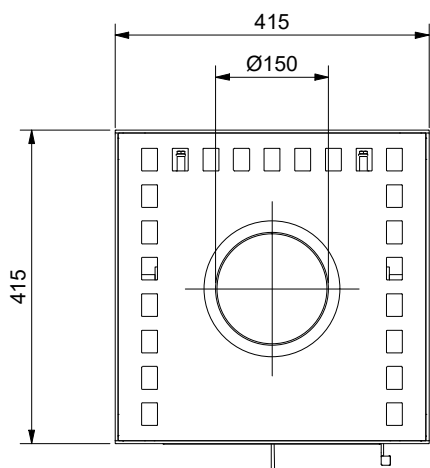

Aufsicht / Vue de haut
Vista dall'alto / View above