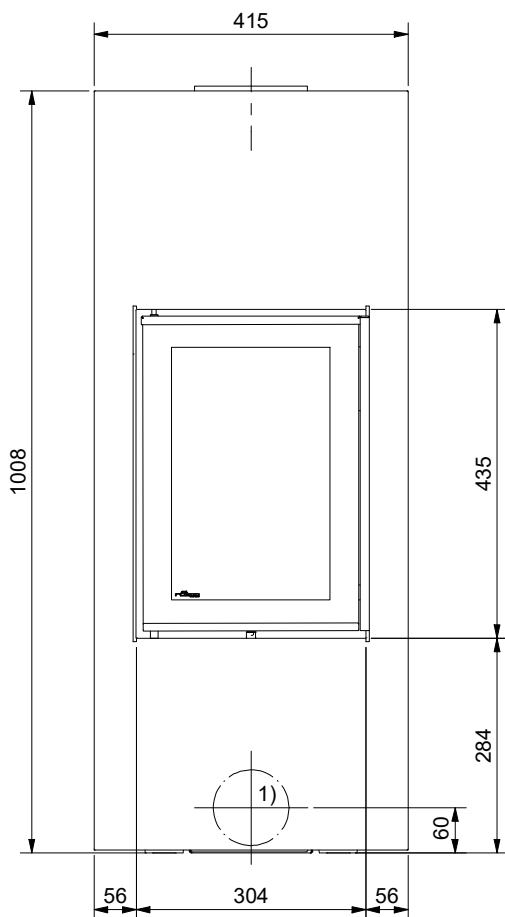

Frontansicht / Vue de face
Vista frontale / Front view