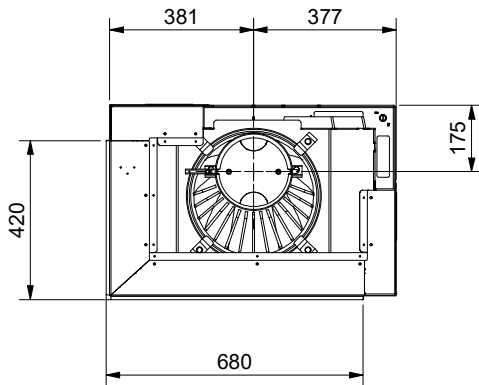

Aufsicht / Vue de haut
Vista dall'alto / View above