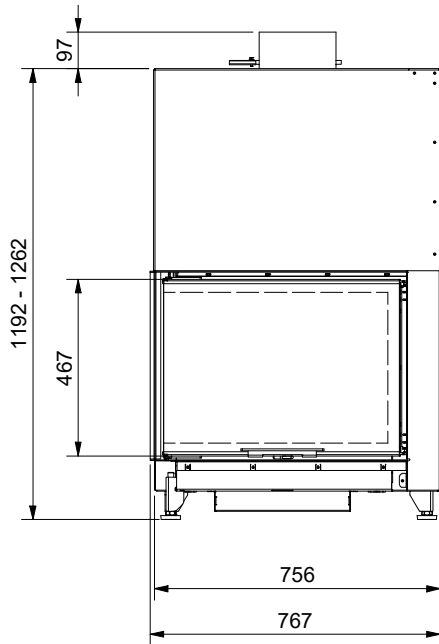

Frontansicht / Vue de face
Vista frontale / Front view