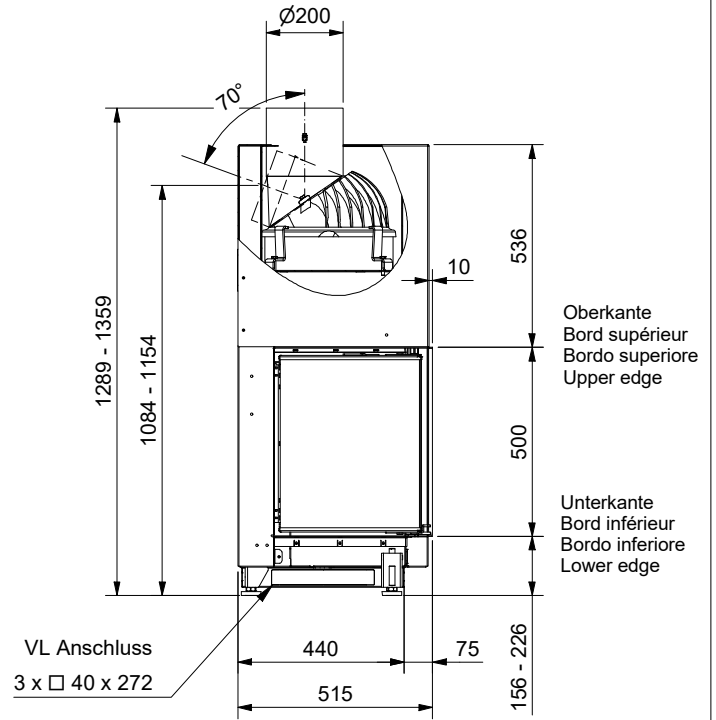

Seitenansicht / Vue de coté
Vista laterale / Side view