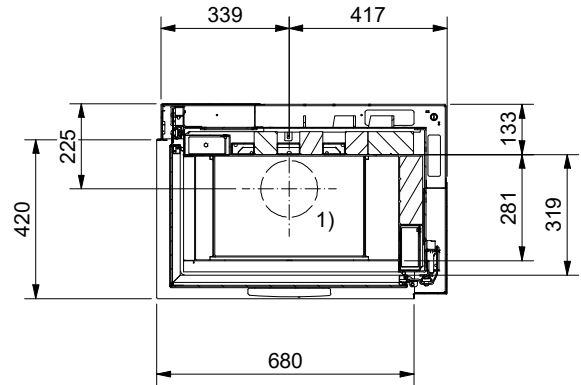

Grundriss Feuerstelle / Coupe sur foyer
Sezione al piano fuoco / Layout fireplace

1) Ø 150 mm Verbrennungsluft / Air de combustion / Aria di combustione / Combustion air

Allgemeintoleranz / Tolerance générale / Tolleranza generale / Tolerance general ± 2 mm

Detailansichten durch Zoom-Funktion auf dem elektronischen pdf-Massblatt ersichtlich. Download unter www.ruegg-cheminee.com.

La vue détaillée est visible par la fonction zoom sur la fiche de mesure pdf. Download voir sous voir sous www.ruegg-cheminee.com.

La vista dettagliata é resa possibile tramite la funzione "Zoom" sulla scheda tecnica in pdf. Scaricabile dal sito www.ruegg-camini.it.

Alle Masse in mm! Massänderungen vorbehalten / Dimensions en mm! Sous réserve de modifications / Tutte le misure indicate sono in mm! Con riserva di modifica / All dimensions in mm! Mass change without notice

Typ **RII 50x68x42 Links Gen.1**

Art. Nr. 11.40.2019-03046

Status Freigegeben

Massblatt
Fiche de mesure
Scheda tecnica
Dimensional drawing

Masstab
Echelle
Scala
Scale

1:20

ruegg
SWITZERLAND

Rüegg Cheminée Schweiz AG
Studbachstrasse 7
CH-8340 Hinwil

Tel. : +41 (0)44 938 58 58
www.ruegg-cheminee.com

Projektionsmethode

Zeichnungs Nr.

2019-03345

Revision

-