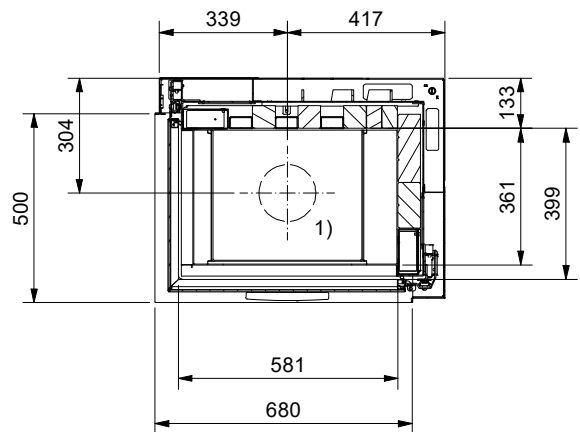

Frontansicht / Vue de face
Vista frontale / Front view

Seitenansicht / Vue de coté
Vista laterale / Side view

Aufsicht / Vue de haut
Vista dall'alto / View above

Grundriss Feuerstelle / Coupe sur foyer
Sezione al piano fuoco / Layout fireplace

1) Ø 150 mm Verbrennungsluft / Air de combustion / Aria di combustione / Combustion air

Allgemeintoleranz / Tolerance générale / Tolleranza generale / Tolerance general ± 2 mm

Detailansichten durch Zoom-Funktion auf dem elektronischen pdf-Massblatt ersichtlich. Download unter www.ruegg-cheminee.com.

Detailed views of zoom function on the electronic PDF datasheet apparent. Download at www.ruegg-cheminee.com.

Alle Masse in mm! Massänderungen vorbehalten / Dimensions en mm! Sous réserve de modifications / Tutte le misure indicate sono in mm! Con riserva di modifica / All dimensions in mm! Mass change without notice

Typ **RII 50x68x50 Links Gen.1**

Massblatt
Fiche de mesure
Schema tecnica
Dimensional drawing

Masstab
Echelle
Scala
Scale

Art. Nr. 11.40.2019-03607

Status Freigegeben

1:20

ruegg
SWITZERLAND

Rüegg Cheminée Schweiz AG
Studbachstrasse 7
CH-8340 Hinwil