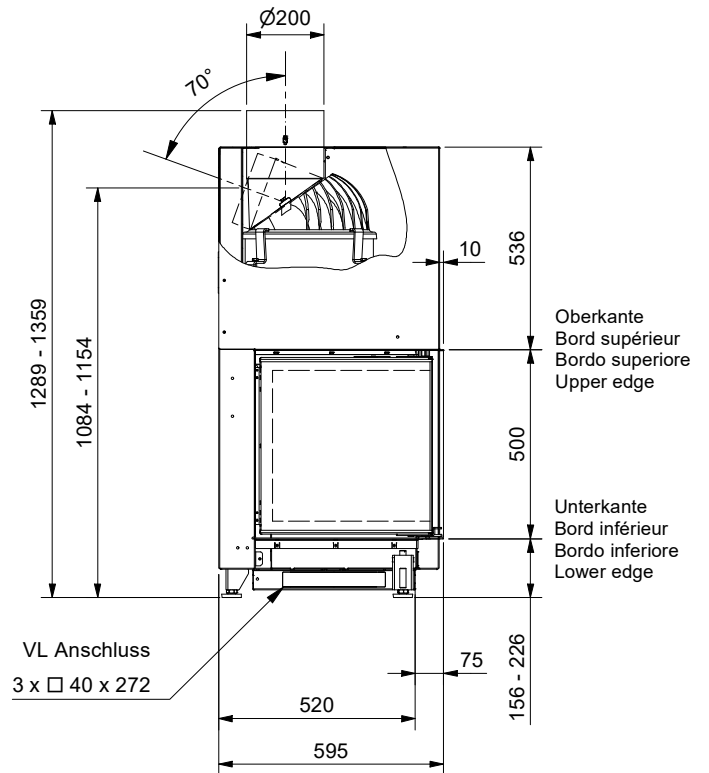

Frontansicht / Vue de face
Vista frontale / Front view

Seitenansicht / Vue de coté
Vista laterale / Side view

Aufsicht / Vue de haut
Vista dall'alto / View above

Grundriss Feuerstelle / Coupe sur foyer
Sezione al piano fuoco / Layout fireplace

1) Ø 150 mm Verbrennungsluft / Air de combustion / Aria di combustione / Combustion air

Allgemeintoleranz / Tolerance générale / Tolleranza generale / Tolerance general ± 2 mm

Detailansichten durch Zoom-Funktion auf dem elektronischen pdf-Massblatt ersichtlich. Download unter www.ruegg-cheminee.com.

La vue détaillée est visible par la fonction zoom sur la fiche de mesure pdf. Download voir sous voir sous www.ruegg-cheminee.com.

La vista dettagliata é resa possibile tramite la funzione "Zoom" sulla scheda tecnica in pdf. Scaricabile dal sito www.ruegg-camini.it.

Typ **RII 50x68x50 Links Gen.1**

Massblatt
Fiche de mesure
Schema tecnica
Dimensional drawing

Masstab
Echelle
Scala
Scale

Art. Nr. 11.40.2019-03607

Status Freigegeben

1:20

ruegg
SWITZERLAND

Rüegg Cheminée Schweiz AG
Studbachstrasse 7
CH-8340 Hinwil