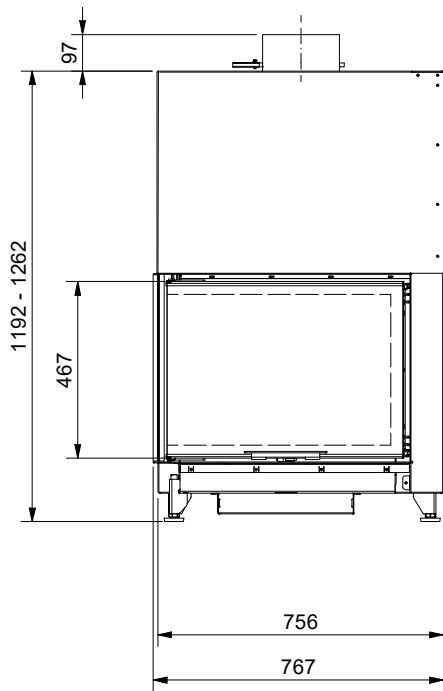

Frontansicht / Vue de face
Vista frontale / Front view

Seitenansicht / Vue de coté
Vista laterale / Side view

Aufsicht / Vue de haut
Vista dall'alto / View above

Grundriss Feuerstelle / Coupe sur foyer
Sezione al piano fuoco / Layout fireplace

1) Ø 150 mm Verbrennungsluft / Air de combustion / Aria di combustione / Combustion air

Allgemeintoleranz / Tolerance générale / Tolleranza generale / Tolerance general ± 2 mm

Detailansichten durch Zoom-Funktion auf dem elektronischen pdf-Massblatt ersichtlich. Download unter www.ruegg-cheminee.com.

Typ **RII 50x68x50 Links Gen.1**

Massblatt
Fiche de mesure
Schema tecnica
Dimensional drawing

Masstab
Echelle
Scala
Scale

Art. Nr. 11.40.2019-03607

Status Freigegeben

1:20

ruegg
SWITZERLAND

Rüegg Cheminée Schweiz AG
Studbachstrasse 7
CH-8340 Hinwil