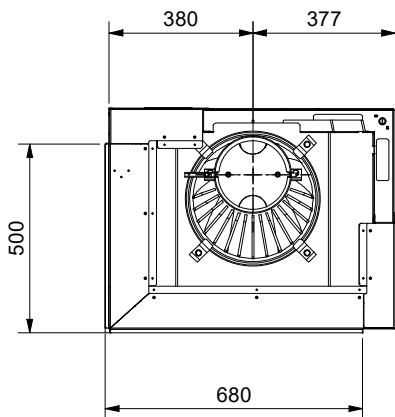

Frontansicht / Vue de face
Vista frontale / Front view

Seitenansicht / Vue de coté
Vista laterale / Side view

Aufsicht / Vue de haut
Vista dall'alto / View above

Grundriss Feuerstelle / Coupe sur foyer
Sezione al piano fuoco / Layout fireplace

1) Ø 150 mm Verbrennungsluft / Air de combustion / Aria di combustione / Combustion air

Allgemeintoleranz / Tolerance générale / Tolleranza generale / Tolerance general ± 2 mm

Detailansichten durch Zoom-Funktion auf dem elektronischen pdf-Massblatt ersichtlich. Download unter www.ruegg-cheminee.com.

La vue détaillée est visible par la fonction zoom sur la fiche de mesure pdf. Download voir sous voir sous www.ruegg-cheminee.com.

La vista dettagliata é resa possibile tramite la funzione "Zoom" sulla scheda tecnica in pdf. Scaricabile dal sito www.ruegg-camini.it.

Typ **RII 50x68x50 Links Gen.1**

Massblatt
Fiche de mesure
Schema tecnica
Dimensional drawing

Masstab
Echelle
Scala
Scale

Art. Nr. 11.40.2019-03607

Status Freigegeben

1:20

ruegg
SWITZERLAND

Rüegg Cheminée Schweiz AG
Studbachstrasse 7
CH-8340 Hinwil